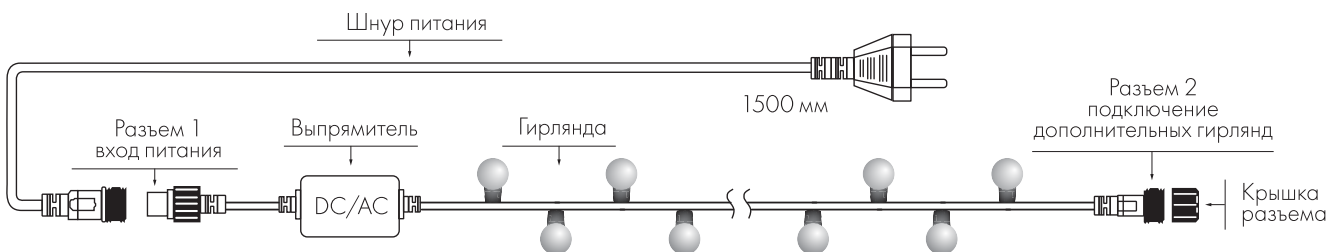

**3.3 мм**

Ø провода

**2 года**

гарантия

Артикул	Цвет свечения	Диаметр шарика	Эффект свечения	Длина мм	Диодов шт.	Мощность Вт	Соединение гирлянд, м
025586	 RGB	17.5 мм	Постоянное	10000	100	7	до 200
025593	 RGB	17.5 мм	Постоянное	20000	200	14	до 200
025622	 RGB	23 мм	Постоянное	10000	80	7	до 200
025635	 RGB	23 мм	Постоянное	20000	160	14	до 200

## Схема подключения