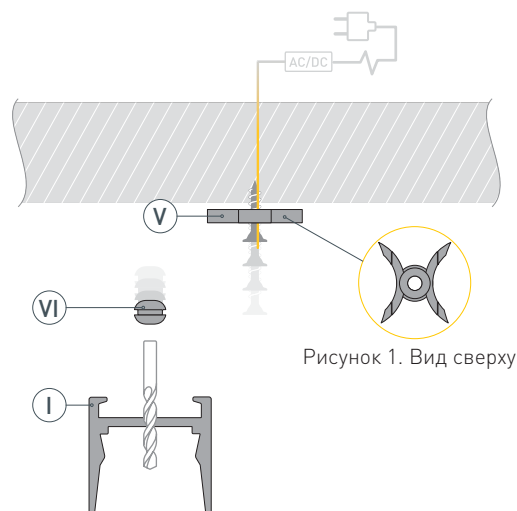

ЧЕРТЕЖ

РУКОВОДСТВО ПО МОНТАЖУ ПРОФИЛЯ

Необходимые компоненты

- 1** / Закрепите крепеж (V) на поверхности и выведите кабель от блока питания для светодиодной ленты. Просверлите отверстия в профиле (I) и установите в него сальник (VI) для вывода кабеля питания.

- 2** / Через сальник (VI) пропустите кабель питания. Установите в профиль (I) светодиодную ленту (IV) и подключите ее к кабелю питания. Затем установите экран (II) и заглушки (III).

- 3** / Установите профиль (I) в крепеж (V): профиль (I) подведите к краю крепежа (V) и защелкните его до упора в крепеж (V).