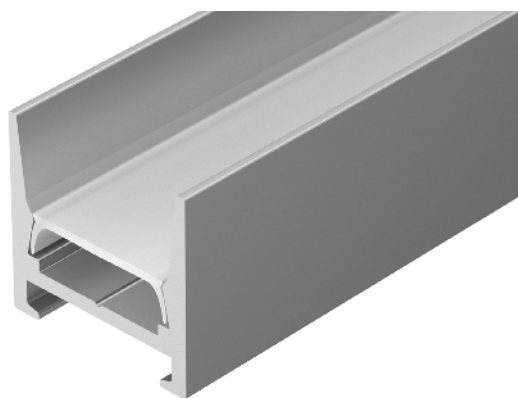

Электронная документация

АЛЮМИНИЕВЫЙ ПРОФИЛЬ MIC-H-COMFY-2000 ANOD

ОПИСАНИЕ

- Накладной узкий профиль для мебели, полов и потолков.
- Экран утоплен в плоскости профиля, что позволяет скрыть источник света от прямого контакта с глазами. Такая конструкция профиля позволяет использовать более эффективные (прозрачные) рассеиватели.
- Компактные размеры.
- Дополнительные аксессуары, заглушки и крепеж.
- Хороший теплоотвод. Простая установка.
- Экран из стойкого к УФ-излучению поликарбоната с замком-защелкой, доступен матовый, прозрачный.

ПРИМЕНЕНИЕ

- Для использования внутри помещений.
- Для светодиодных лент и линеек шириной до 10 мм.

10 мм

Накладной

Серебристый

ПАРАМЕТРЫ

Артикул	029844
Модель	MIC-H-COMFY-2000 ANOD
Цвет	 серебристый
Покрытие	анодированное
Форма (сечение)	прямоугольный
Назначение	для контурной подсветки
Размеры профиля	2000×16×15 мм
Ширина площадки для лент	11.2 мм
Рассеиваемая (отводимая) тепловая мощность на 1 м	10 Вт

ЧЕРТЕЖ

РУКОВОДСТВО ПО МОНТАЖУ ПРОФИЛЯ

Необходимые компоненты

- 1** / Закрепите крепеж (V) на поверхности и выведите кабель от блока питания для светодиодной ленты. Просверлите отверстия в профиле (I) и установите в него сальник (VI) для вывода кабеля питания.

- 2** / Через сальник (VI) пропустите кабель питания. Установите в профиль (I) светодиодную ленту (IV) и подключите ее к кабелю питания. Затем установите экран (II) и заглушки (III).

- 3** / Установите профиль (I) в крепеж (V): профиль (I) подведите к краю крепежа (V) и защелкните его до упора в крепеж (V).