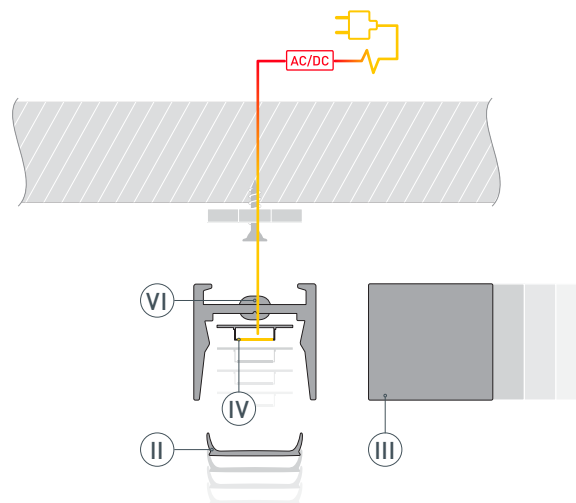

ПРИМЕНЕНИЕ

- Для использования внутри помещений.
- Для светодиодных лент и линеек шириной до 10 мм.

10 мм

Накладной

Серебристый

ПАРАМЕТРЫ

Артикул	029844
Модель	MIC-H-COMFY-2000 ANOD
Цвет	 серебристый
Покрытие	анодированное
Форма (сечение)	прямоугольный
Назначение	для контурной подсветки
Размеры профиля	2000×16×15 мм
Ширина площадки для лент	11.2 мм
Рассеиваемая (отводимая) тепловая мощность на 1 м	10 Вт

ЧЕРТЕЖ

РУКОВОДСТВО ПО МОНТАЖУ ПРОФИЛЯ

Необходимые компоненты

- 1** / Закрепите крепеж (V) на поверхности и выведите кабель от блока питания для светодиодной ленты. Просверлите отверстия в профиле (I) и установите в него сальник (VI) для вывода кабеля питания.

- 2** / Через сальник (VI) пропустите кабель питания. Установите в профиль (I) светодиодную ленту (IV) и подключите ее к кабелю питания. Затем установите экран (II) и заглушки (III).

- 3** / Установите профиль (I) в крепеж (V): профиль (I) подведите к краю крепежа (V) и защелкните его до упора в крепеж (V).