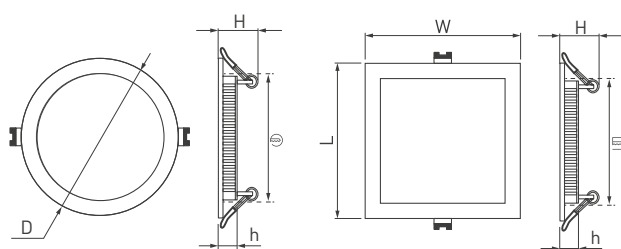

* При соблюдении условий эксплуатации и снижении яркости не более чем на 30% от первоначальной.

Рис. 1. Чертеж и габаритные размеры

МОДЕЛИ

Артикул	Модель	Мощность	Световой поток	Габаритные размеры, D×h(H)	Врезное отверстие	Вес	Цветовая температура (К)*	Цвет свечения
020102	DL-85M-4W White	4 Вт	300–320 лм	Ø85×13 (25) мм	Ø75 мм	0.2 кг	6000	Белый чистый, для офисов и магазинов
020103	DL-85M-4W Day White						4000	Белый дневной, для жилых помещений
020104	DL-85M-4W Warm White						3000	Белый теплый, аналогичный лампе накаливания
020105	DL-120M-9W White	9 Вт	675–720 лм	Ø120×13 (25) мм	Ø110 мм	0.32 кг	6000	Белый чистый, для офисов и магазинов
020106	DL-120M-9W Day White						4000	Белый дневной, для жилых помещений
020107	DL-120M-9W Warm White						3000	Белый теплый, аналогичный лампе накаливания
020108	DL-142M-13W White	13 Вт	975–1040 лм	Ø142×13 (25) мм	Ø130 мм	0.36 кг	6000	Белый чистый, для офисов и магазинов
020109	DL-142M-13W Day White						4000	Белый дневной, для жилых помещений
020110	DL-142M-13W Warm White						3000	Белый теплый, аналогичный лампе накаливания
020111	DL-172M-15W White	15 Вт	1125–1200 лм	Ø172×13 (25) мм	Ø160 мм	0.45 кг	6000	Белый чистый, для офисов и магазинов
020112	DL-172M-15W Day White						4000	Белый дневной, для жилых помещений
020113	DL-172M-15W Warm White						3000	Белый теплый, аналогичный лампе накаливания
020114	DL-192M-18W White	18 Вт	1350–1440 лм	Ø192×13 (25) мм	Ø180 мм	0.65 кг	6000	Белый чистый, для офисов и магазинов
020115	DL-192M-18W Day White						4000	Белый дневной, для жилых помещений
020116	DL-192M-18W Warm White						3000	Белый теплый, аналогичный лампе накаливания
020117	DL-225M-21W White	21 Вт	1575–1680 лм	Ø225×13 (25) мм	Ø210 мм	0.83 кг	6000	Белый чистый, для офисов и магазинов
020118	DL-225M-21W Day White						4000	Белый дневной, для жилых помещений
020119	DL-225M-21W Warm White						3000	Белый теплый, аналогичный лампе накаливания