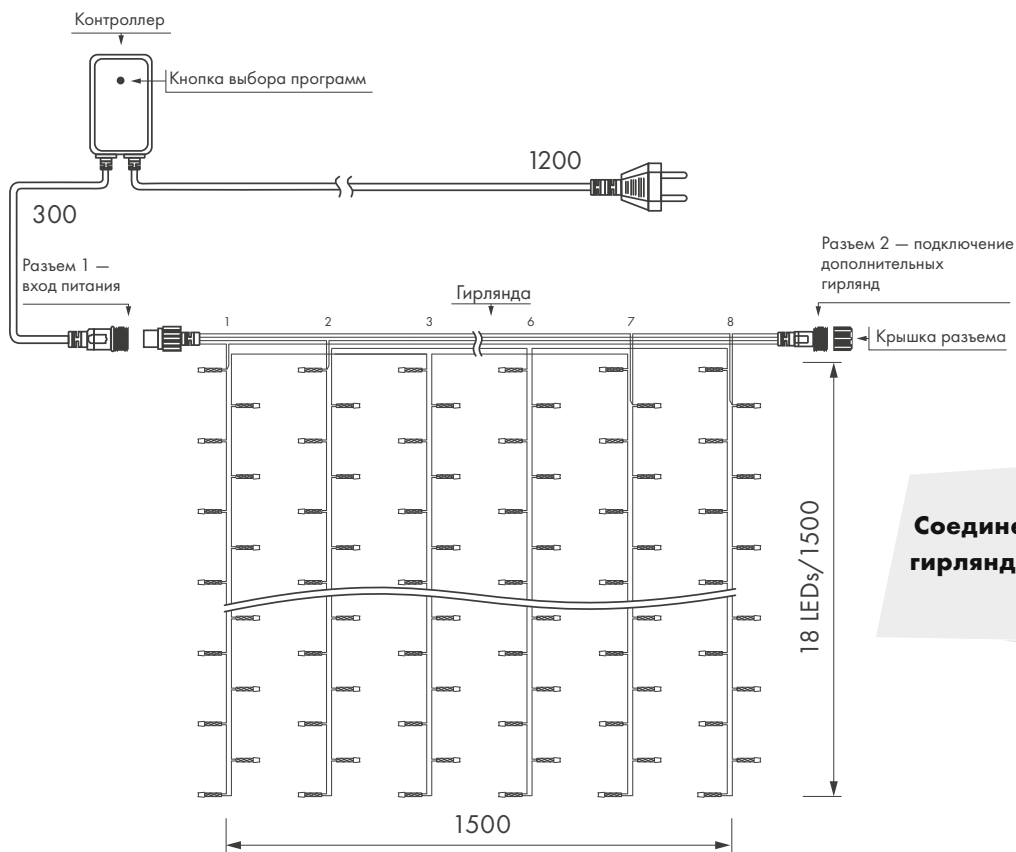

IP20
дом

Предназначена для декоративного оформления интерьеров помещений.

Гирлянда представляет собой 8 ниспадающих нитей равной длины. 144 светодиода общей мощностью 6 Вт распределены по 18 штук на каждой нити.

Цвета свечения

Белый

Теплый белый

Провод

ПВХ
прозрачный

Схема подключения

Размеры указаны в мм

1 год
гарантия