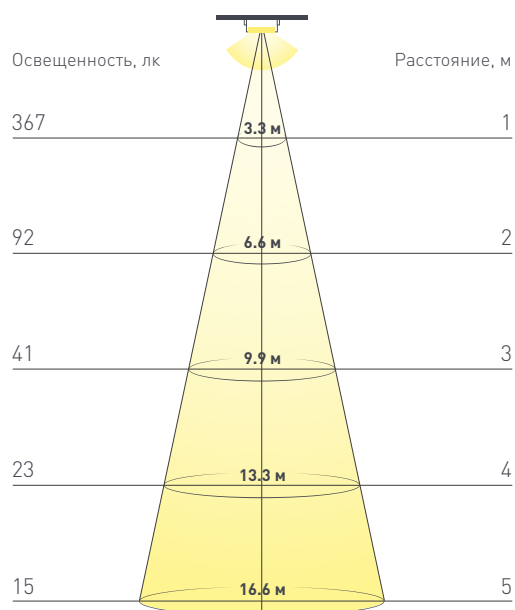

ФОТОМЕТРИЯ

ДИАГРАММА ОСВЕЩЕННОСТИ