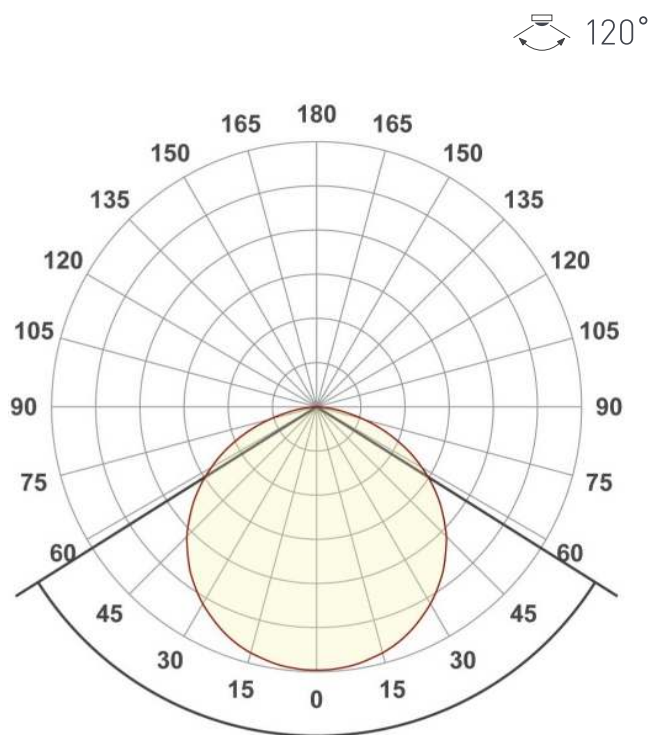

КСС (КРИВАЯ СИЛЫ СВЕТА)