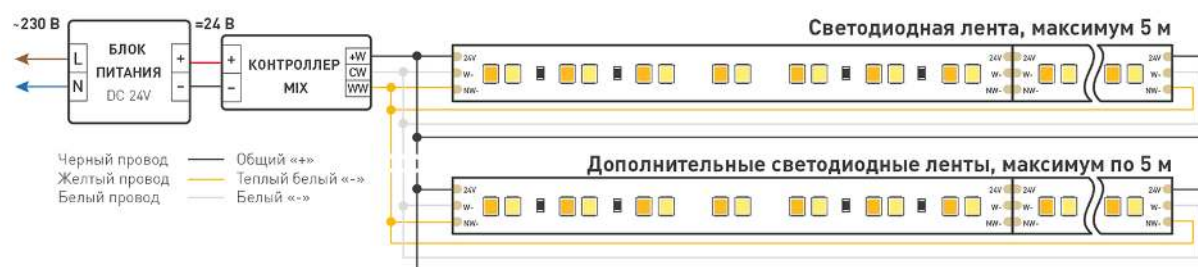

КОНСТРУКТИВНЫЙ ЧЕРТЕЖ

Не допускается резать ленту в необозначенном месте.

Ленту можно резать только в обозначенных местах по линии между контактными площадками для пайки.

ФОТОМЕТРИЯ

ДИАГРАММА ОСВЕЩЕННОСТИ

КСС (КРИВАЯ СИЛЫ СВЕТА)

РЕКОМЕНДАЦИИ ПО ПОДКЛЮЧЕНИЮ И УСТАНОВКЕ

Максимальная длина подключения ленты – 5 м (1 катушка).

Схема 1. Подключение нескольких светодиодных лент с одной стороны.

Схема 2. Подключение нескольких светодиодных лент с двух сторон.

Рекомендуется использовать для обеспечения равномерного свечения ленты по всей длине.

КАК СГИБАТЬ ЛЕНТУ

Правильный изгиб ленты. Минимальный радиус изгиба указан в инструкции к ленте.

Внимание!

Ленту нельзя изгибать в горизонтальной плоскости, перекручивать, растягивать, изламывать или сгибать под прямым углом. Не допускается подвешивать к ленте любые предметы или грузы.