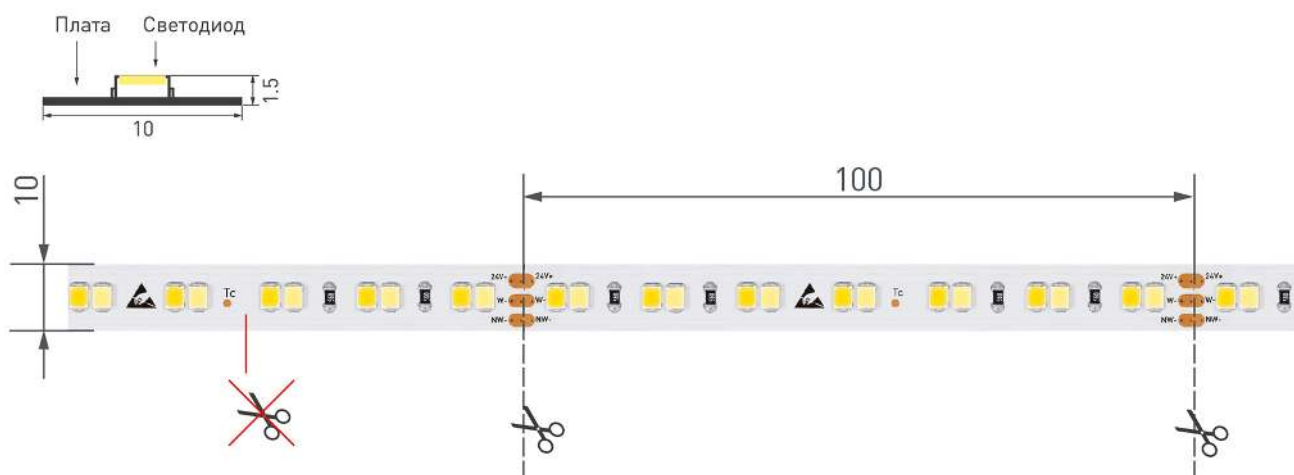

КОНСТРУКТИВНЫЙ ЧЕРТЕЖ