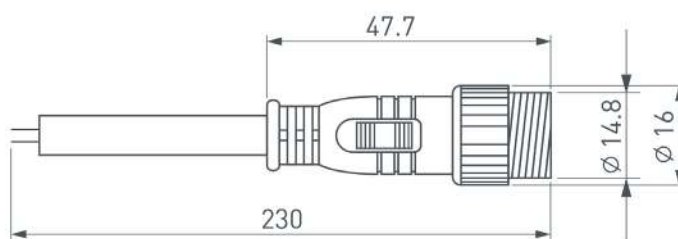

Рис. 1. Коннектор питания ARL-LINE-3pin (230V)

Рис. 2. Коннектор питания ARL-LINE-2pin (24V)

Рис. 3. Коннектор подключения ARL-LINE-4pin (DMX512)

Рис. 4. Чертеж и габаритные размеры

МОДЕЛИ

Артикул	Модель	Описание	Габаритные размеры
038887	Коннектор питания ARL-LINE-3pin-1000-CON-MF (230V)	Водонепроницаемый (Степень пылевлагозащиты IP67) прямой коннектор для электрического соединения светильников серии LINE. Длина — 1000 мм, сечение 3×1.0 мм ² . Один конец — male коннектор 3 pins, другой конец — female коннектор 3 pins	Ø18×48×1000 мм
038888	Коннектор питания ARL-LINE-3pin-3000-CON-MF (230V)	Водонепроницаемый (Степень пылевлагозащиты IP67) прямой коннектор для электрического соединения светильников серии LINE. Длина — 3000 мм, сечение 3×1.0 мм ² . Один конец — male коннектор 3 pins, другой конец — female коннектор 3 pins	Ø18×48×3000 мм

Рис. 5. Коннектор питания ARL-LINE-3pin(230V)

Рис. 6. Чертеж и габаритные размеры

Артикул	Модель	Описание	Габаритные размеры
042258	Заглушка ARL-LINE-CAP-3pin-SET	Комплект заглушек для прожекторов серии LINE. Используется для герметизации 3pin-коннекторов светильников	Ø18×48 мм
042610	Заглушка ARL-LINE-CAP-2pin-SET	Комплект заглушек для прожекторов серии LINE. Используется для герметизации 2pin-коннекторов светильников	Ø18×48 мм
042611	Заглушка ARL-LINE-CAP-4pin-SET	Комплект заглушек для прожекторов серии LINE. Используется для герметизации 4pin-коннекторов светильников	Ø18×48 мм