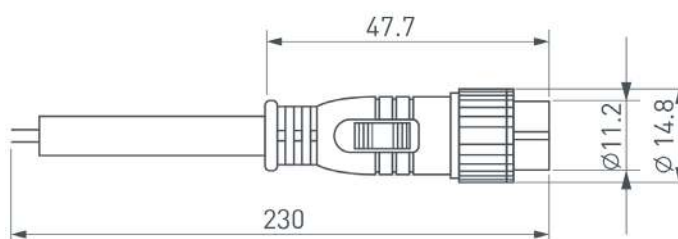

Рис. 1. Коннектор питания ARL-LINE-3pin (230V)

Рис. 2. Коннектор питания ARL-LINE-2pin (24V)

Рис. 3. Коннектор подключения ARL-LINE-4pin (DMX512)

Рис. 4. Чертеж и габаритные размеры

МОДЕЛИ

Артикул	Модель	Описание	Габаритные размеры
038887	Коннектор питания ARL-LINE-3pin-1000-CON-MF (230V)	Водонепроницаемый (Степень пылевлагозащиты IP67) прямой коннектор для электрического соединения светильников серии LINE. Длина — 1000 мм, сечение 3×1.0 мм ² . Один конец — male коннектор 3 pins, другой конец — female коннектор 3 pins	Ø18×48×1000 мм
038888	Коннектор питания ARL-LINE-3pin-3000-CON-MF (230V)	Водонепроницаемый (Степень пылевлагозащиты IP67) прямой коннектор для электрического соединения светильников серии LINE. Длина — 3000 мм, сечение 3×1.0 мм ² . Один конец — male коннектор 3 pins, другой конец — female коннектор 3 pins	Ø18×48×3000 мм

Рис. 5. Коннектор питания ARL-LINE-3pin(230V)

Рис. 6. Чертеж и габаритные размеры

Артикул	Модель	Описание	Габаритные размеры
042258	Заглушка ARL-LINE-CAP-3pin-SET	Комплект заглушек для прожекторов серии LINE. Используется для герметизации 3pin-коннекторов светильников	Ø18×48 мм
042610	Заглушка ARL-LINE-CAP-2pin-SET	Комплект заглушек для прожекторов серии LINE. Используется для герметизации 2pin-коннекторов светильников	Ø18×48 мм
042611	Заглушка ARL-LINE-CAP-4pin-SET	Комплект заглушек для прожекторов серии LINE. Используется для герметизации 4pin-коннекторов светильников	Ø18×48 мм