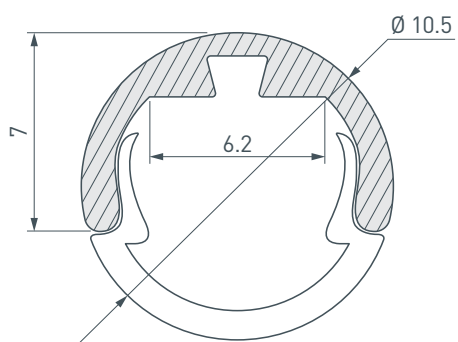

ПРИМЕНЕНИЕ

- Создание линейных светильников черного цвета.
- Подсветка мебели и других элементов интерьера.
- Для светодиодных лент и линеек шириной до 5 мм.

5 мм

Накладной

Черный

ПАРАМЕТРЫ

Артикул	033036
Модель	ROUND-D10.5-2000 ANOD BLACK
Цвет	 черный
Покрытие	анодированное
Форма (сечение)	круглая
Назначение	для круглых светильников
Размеры профиля	2000×10.5×7 мм
Ширина площадки для лент	6.2 мм
Рассеиваемая (отводимая) тепловая мощность* на 1 м	8 Вт

* При использовании светодиодных лент и линеек.

ЧЕРТЕЖ

РУКОВОДСТВО ПО МОНТАЖУ ПРОФИЛЯ

Установка профиля на крепежи
Необходимые компоненты:

- 1** / Закрепите крепежи (V) на поверхности и выведите кабель от блока питания светодиодной ленты. Просверлите отверстие в профиле (I) либо в одной из заглушек для вывода кабеля питания светодиодной ленты.

- 2** / Перед приклеиванием светодиодной ленты (III) рекомендуется обезжирить поверхность профиля (I). Установите светодиодную ленту (III) в профиль (I) и протяните кабель питания светодиодной ленты через изоляционную втулку наружу (в случае подготовки отверстия в заглушке (IV) — протяните кабель светодиодной ленты через него). Затем установите заглушки (IV) и экран (II).

- 3** / Установите профиль (I) в крепежи (V) до щелчка. Подключите светодиодную ленту (III), строго соблюдая полярность, обозначенную на плате ленты. Максимально допустимая для подключения длина отрезка светодиодной ленты указана в инструкции к светодиодной ленте. Для обеспечения равномерного свечения ленты по всей длине рекомендуется подавать питание на светодиодную ленту с двух сторон.