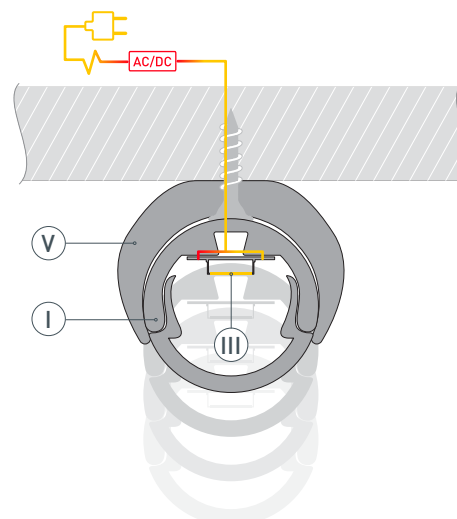

* При использовании светодиодных лент и линеек.

ЧЕРТЕЖ

РУКОВОДСТВО ПО МОНТАЖУ ПРОФИЛЯ

Установка профиля на крепежи
Необходимые компоненты:

- 1** / Закрепите крепежи (V) на поверхности и выведите кабель от блока питания светодиодной ленты. Просверлите отверстие в профиле (I) либо в одной из заглушек для вывода кабеля питания светодиодной ленты.

- 2** / Перед приклеиванием светодиодной ленты (III) рекомендуется обезжирить поверхность профиля (I). Установите светодиодную ленту (III) в профиль (I) и протяните кабель питания светодиодной ленты через изоляционную втулку наружу (в случае подготовки отверстия в заглушке (IV) — протяните кабель светодиодной ленты через него). Затем установите заглушки (IV) и экран (II).

- 3** / Установите профиль (I) в крепежи (V) до щелчка. Подключите светодиодную ленту (III), строго соблюдая полярность, обозначенную на плате ленты. Максимально допустимая для подключения длина отрезка светодиодной ленты указана в инструкции к светодиодной ленте. Для обеспечения равномерного свечения ленты по всей длине рекомендуется подавать питание на светодиодную ленту с двух сторон.