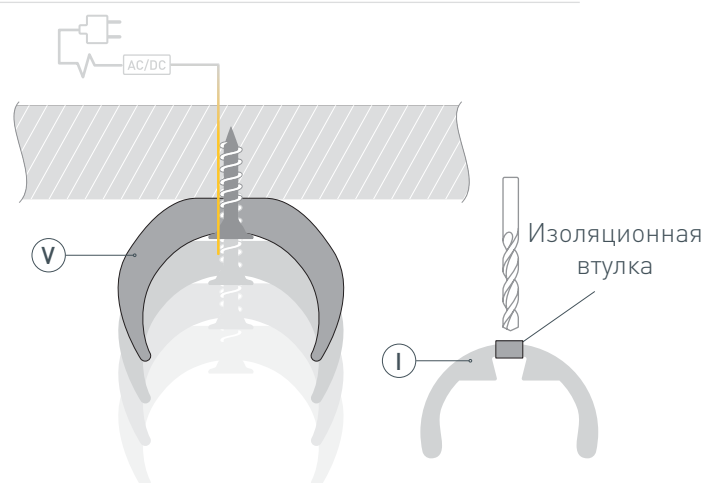

* При использовании светодиодных лент и линеек.

ЧЕРТЕЖ

РУКОВОДСТВО ПО МОНТАЖУ ПРОФИЛЯ

Установка профиля на крепежи
Необходимые компоненты:

- 1** / Закрепите крепежи (V) на поверхности и выведите кабель от блока питания светодиодной ленты. Просверлите отверстие в профиле (I) либо в одной из заглушек для вывода кабеля питания светодиодной ленты.

- 2** / Перед приклеиванием светодиодной ленты (III) рекомендуется обезжирить поверхность профиля (I). Установите светодиодную ленту (III) в профиль (I) и протяните кабель питания светодиодной ленты через изоляционную втулку наружу (в случае подготовки отверстия в заглушке (IV) — протяните кабель светодиодной ленты через него). Затем установите заглушки (IV) и экран (II).

- 3** / Установите профиль (I) в крепежи (V) до щелчка. Подключите светодиодную ленту (III), строго соблюдая полярность, обозначенную на плате ленты. Максимально допустимая для подключения длина отрезка светодиодной ленты указана в инструкции к светодиодной ленте. Для обеспечения равномерного свечения ленты по всей длине рекомендуется подавать питание на светодиодную ленту с двух сторон.