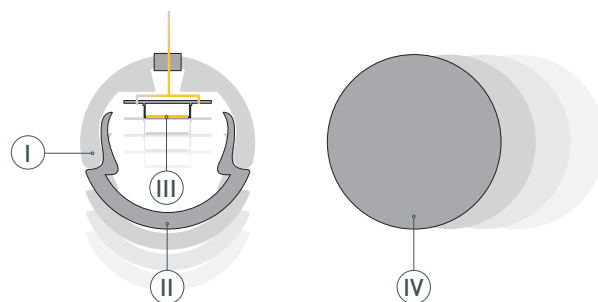

* При использовании светодиодных лент и линеек.

ЧЕРТЕЖ

РУКОВОДСТВО ПО МОНТАЖУ ПРОФИЛЯ

Установка профиля на крепежи
Необходимые компоненты:

- 1** / Закрепите крепежи (V) на поверхности и выведите кабель от блока питания светодиодной ленты. Просверлите отверстие в профиле (I) либо в одной из заглушек для вывода кабеля питания светодиодной ленты.

- 2** / Перед приклеиванием светодиодной ленты (III) рекомендуется обезжирить поверхность профиля (I). Установите светодиодную ленту (III) в профиль (I) и протяните кабель питания светодиодной ленты через изоляционную втулку наружу (в случае подготовки отверстия в заглушке (IV) — протяните кабель светодиодной ленты через него). Затем установите заглушки (IV) и экран (II).

- 3** / Установите профиль (I) в крепежи (V) до щелчка. Подключите светодиодную ленту (III), строго соблюдая полярность, обозначенную на плате ленты. Максимально допустимая для подключения длина отрезка светодиодной ленты указана в инструкции к светодиодной ленте. Для обеспечения равномерного свечения ленты по всей длине рекомендуется подавать питание на светодиодную ленту с двух сторон.