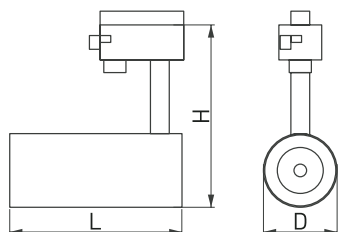

Рисунок 1. Чертеж и габаритные размеры

ПАРАМЕТРЫ

Артикулы	032466, 032469, 032463, 032470, 032462, 032471, 032461, 032468, 032460, 032467, 032476, 032482, 032475, 032481, 032474, 032480, 032473, 032479, 032472, 032477.
Напряжение питания сети	АС 220–240 В
Частота питающей сети	50/60 Гц
Угол излучения	24°
Индекс цветопередачи	CRI>90
Тип шины	трехфазная (4TRA)
Срок службы*	30 000 ч
Степень пылевлагозащиты	IP20
Диапазон рабочих температур окружающей среды	-25... +45 °С
Класс защиты от поражения электрическим током	II
Гарантийный срок	36 мес