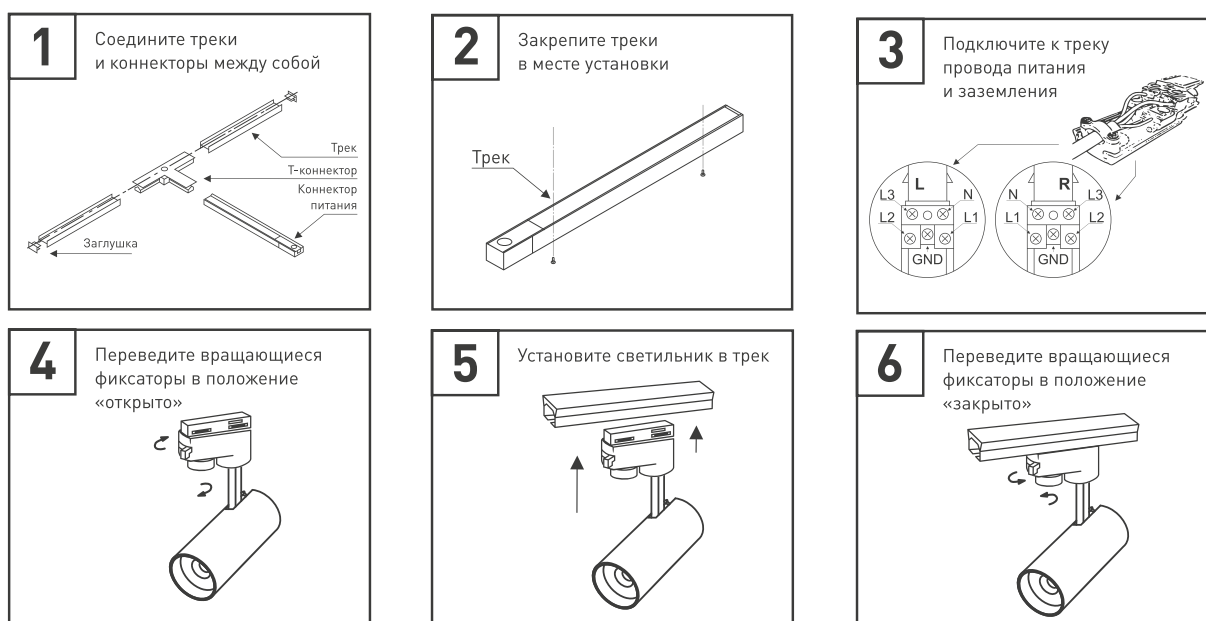

* Указано типовое значение.

FOOD

special

УСТАНОВКА И ПОДКЛЮЧЕНИЕ

- Соедините треки между собой при помощи коннекторов.
- Закрепите треки в месте установки.
- На коннекторе питания открутите винт и снимите крышку. Подсоедините провода, подводящие питание, к винтовым клеммам согласно рисунку. Используйте 5-жильный кабель. Обязательно подключите защитное заземление к клемме «GND».
- Переведите рычажный фиксатор светильника в положение «открыто» и вращающийся переключатель в положение «OFF». При этом контактные пластины должны убраться внутрь корпуса адаптера.
- Вставьте светильник в трек.
- Переведите рычажный фиксатор светильника в положение «закрыто». Поверните вращающийся переключатель в нужное положение. Переключатель имеет следующие положения:
 - OFF — Выключен;
 - 1 — Группа/фаза 1 (L1);
 - 2 — Группа/фаза 2 (L2);
 - 3 — Группа/фаза 3 (L3).
- Подайте питание на трек и проверьте работоспособность светильника.