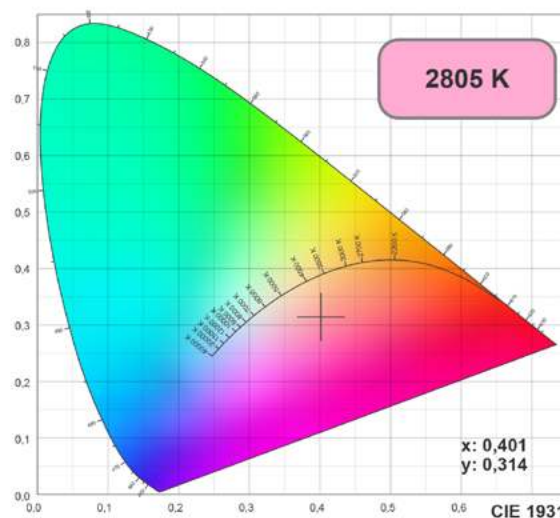

Теплый белый, для освещения мясных изделий
032463, 032470 LGD-GERA-4TR-R74-20W Warm SP2900-Meat (WH,BK)
032475, 032481 LGD-GERA-4TR-R90-30W Warm SP2900-Meat (WH,BK)