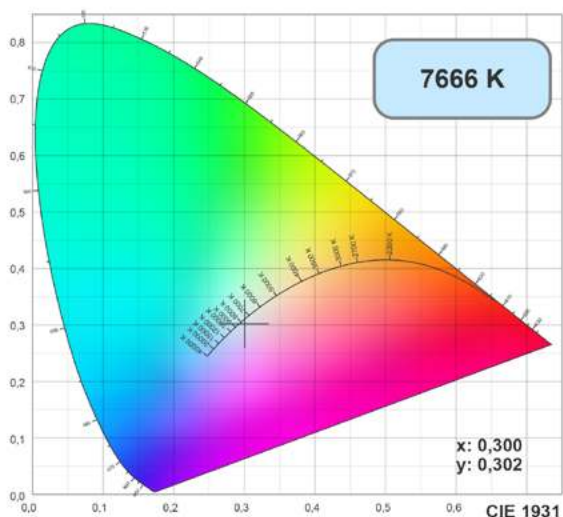

Холодный белый, для рыбы и морепродуктов
032460, 032467 LGD-GERA-4TR-R74-20W Cool SP7500-Fish (WH,BK)
032472, 032477 LGD-GERA-4TR-R90-30W Cool SP7500-Fish (WH,BK)