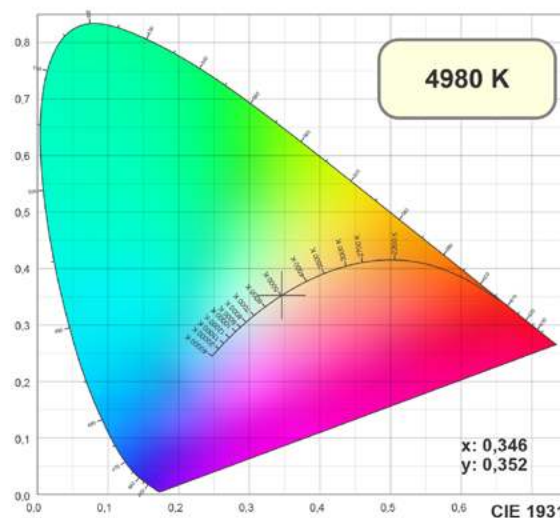

Белый, для освещения овощей
032461, 032468 LGD-GERA-4TR-R74-20W Day SP5000-Veg (WH,BK)
032473, 032479 LGD-GERA-4TR-R90-30W Day SP5000-Veg (WH,BK)