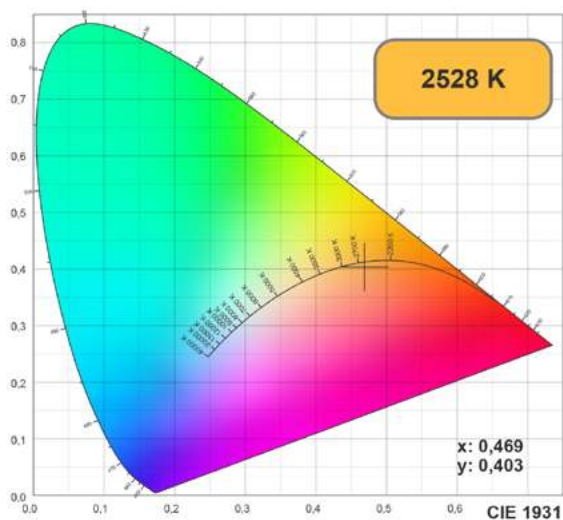

ДИАГРАММЫ ЦВЕТНОСТИ FOOD SPECIAL

Теплый белый, для освещения хлебобулочных изделий
032466, 032469 LGD-GERA-4TR-R74-20W Warm SP2500-Bread (WH,BK)
032482, 032482 LGD-GERA-4TR-R90-30W Warm SP2500-Bread (WH,BK)