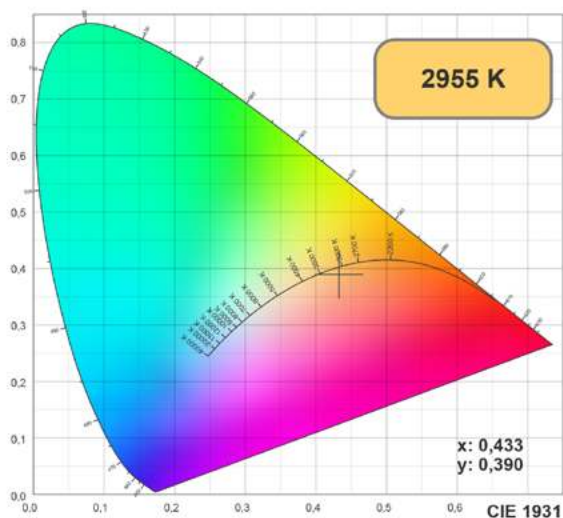

Теплый белый, для освещения фруктов
032462, 032471 LGD-GERA-4TR-R74-20W Warm SP3000-Fruit (WH,BK)
032473, 032480 LGD-GERA-4TR-R90-30W Warm SP3000-Fruit (WH,BK)