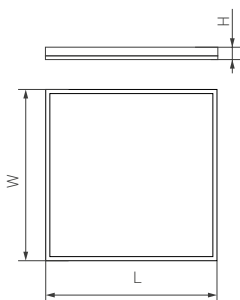

СВЕТИЛЬНИКИ

DL-INTENSO

ПРИМЕНЕНИЕ

- Светодиодная панель предназначена для освещения жилых, офисных, торговых и других помещений.

ОСОБЕННОСТИ

- Доступны различные способы монтажа: подвесной, в ячейку Т-образного профиля для потолка «Армстронг».
- Размер панели оптимален для установки в подвесные потолки типа «Армстронг».
- Корпус выполнен из алюминия с порошковым покрытием, что позволяет хорошо отводить тепло.
- Конструкция светильника и применение высококачественных материалов полностью исключают пожелтение.

Рис. 1. Чертеж и габаритные размеры

ПАРАМЕТРЫ

Напряжение питания	AC 230 В
Частота питающей сети	50/60 Гц
Мощность	40 Вт
Световой поток	4000 лм
Коэффициент мощности	PF>0.95
Класс защиты от поражения электрическим током	II
Индекс цветопередачи	CRI>90
Коэффициент пульсации	<1%
Угол излучения	120°
Класс светораспределения по ГОСТ Р 54350	П
Тип КСС по ГОСТ Р 54350	Д
Материал рассеивателя	ПММА
Степень защиты от внешних воздействий	IP40
Габаритные размеры, LxWxH	595x595x9 мм
Размеры установочного отверстия	575x575 мм
Диапазон рабочих температур окружающей среды	-20... +40 °С
Срок службы*	50 000 ч
Гарантийный срок	60 мес