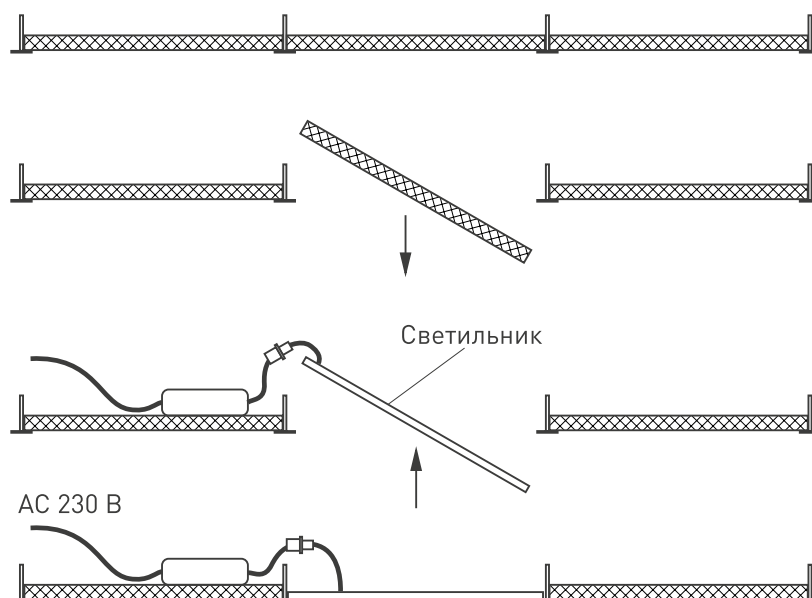

* Указано типовое значение.

УСТАНОВКА И ПОДКЛЮЧЕНИЕ

- Извлеките светильник из упаковки и убедитесь в отсутствии механических повреждений.
- Подключите к светильнику комплектный драйвер и проверьте работоспособность светильника.
- Удалите плитку в месте установки светильника.
- Установите светильник с блоком питания в ячейку.
- Присоедините провода питания к драйверу светильника.

Рис. 2. Установка светильника в ячейку подвешенного потолка типа «Армстронг»

СОПУТСТВУЮЩИЕ ТОВАРЫ И АКСЕССУАРЫ

⚠️ ПРИОБРЕТАЮТСЯ ОТДЕЛЬНО

Набор для подвешивания панелей

037005

Набор SPX-T6 для панелей 1200

Набор для подвешивания панелей