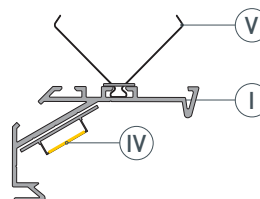

ЧЕРТЕЖ

РУКОВОДСТВО ПО МОНТАЖУ ПРОФИЛЯ

Необходимые компоненты

- 1** / Просверлите в поверхности отверстия диаметром минимум 10 мм. Наденьте шайбы ⑥ на пружинные держатели-скобы ⑤. Выведите кабель от блока питания для светодиодной ленты.

- 2** / Установите в профиль ① светодиодную ленту ④. Вставьте пружинные держатели-скобы ⑤ в пазы профиля ①.

- 3** / Подключите светодиодную ленту ④, строго соблюдая полярность, обозначенную на плате светодиодной ленты. Вставьте пружинные держатели-скобы ⑤ профиля в подготовленные отверстия.