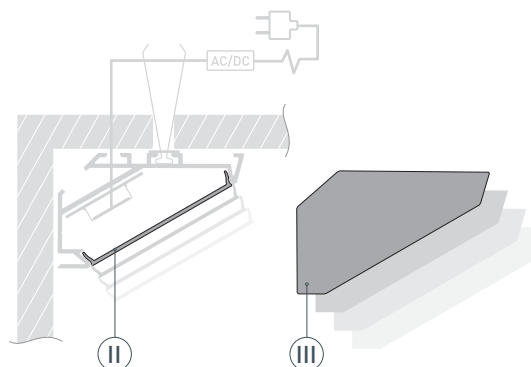

1. **4** / Установите экран ② и заглушки ③.