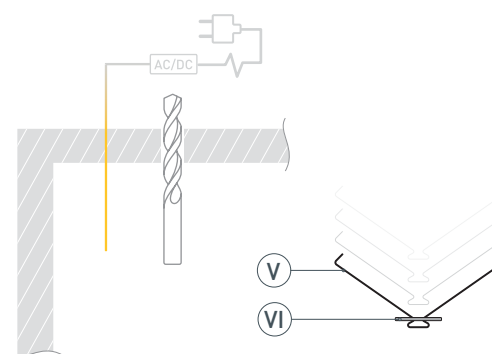

ЧЕРТЕЖ

РУКОВОДСТВО ПО МОНТАЖУ ПРОФИЛЯ

Необходимые компоненты

- 1** / Просверлите в поверхности отверстия диаметром минимум 10 мм. Наденьте шайбы ⑥ на пружинные держатели-скобы ⑤. Выведите кабель от блока питания для светодиодной ленты.

- 2** / Установите в профиль ① светодиодную ленту ④. Вставьте пружинные держатели-скобы ⑤ в пазы профиля ①.

- 3** / Подключите светодиодную ленту ④, строго соблюдая полярность, обозначенную на плате светодиодной ленты. Вставьте пружинные держатели-скобы ⑤ профиля в подготовленные отверстия.