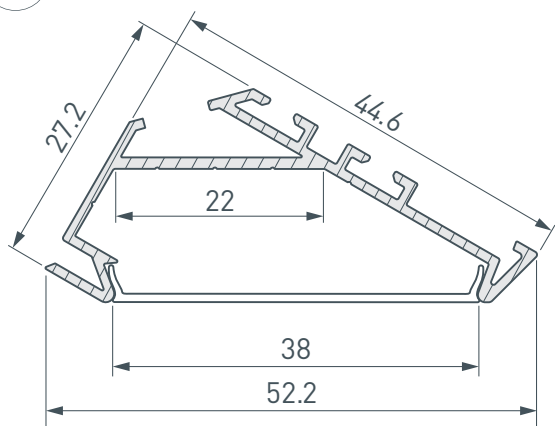

ЧЕРТЕЖ

РУКОВОДСТВО ПО МОНТАЖУ ПРОФИЛЯ

Необходимые компоненты

- 1** / Просверлите в поверхности отверстия диаметром минимум 10 мм. Наденьте шайбы ⑥ на пружинные держатели-скобы ⑤. Выведите кабель от блока питания для светодиодной ленты.