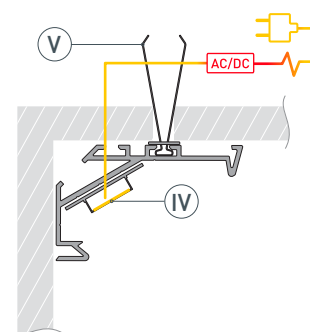

ЧЕРТЕЖ

РУКОВОДСТВО ПО МОНТАЖУ ПРОФИЛЯ

Необходимые компоненты

- 1** / Просверлите в поверхности отверстия диаметром минимум 10 мм. Наденьте шайбы ⑥ на пружинные держатели-скобы ⑤. Выведите кабель от блока питания для светодиодной ленты.

- 2** / Установите в профиль ① светодиодную ленту ④. Вставьте пружинные держатели-скобы ⑤ в пазы профиля ①.

- 3** / Подключите светодиодную ленту ④, строго соблюдая полярность, обозначенную на плате светодиодной ленты. Вставьте пружинные держатели-скобы ⑤ профиля в подготовленные отверстия.