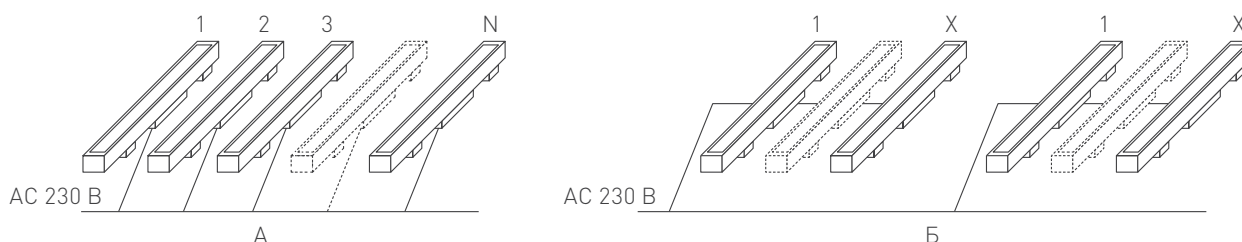

ПРИМЕЧАНИЕ. Перед монтажом оборудования рекомендуется произвести тестовое подключение и настройку всех модулей системы.

- Для установки прожектор снабжен двумя опорно-поворотными креплениями, свободно перемещаемыми вдоль корпуса. Установите прожектор, используя метизы согласно типу монтажной поверхности.
- Присоедините провода питания прожектора к обесточенной сети AC 230 В. Соблюдайте порядок подключения проводов: желто-зеленый — РЕ, «заземление», коричневый — L, «фаза»; синий — N, «ноль».

Допустимые схемы подключения показаны на рис. 1.

Вариант А показывает индивидуальное параллельное подключение прожекторов к питающему кабелю. Максимальное количество прожекторов при таком подключении определяется сечением кабеля и коммутационной аппаратурой.

Вариант Б показывает последовательно-параллельное подключение групп соединенных между собой прожекторов к главному питающему кабелю. Максимальное количество последовательно соединяемых в группу прожекторов указано в инструкциях к прожекторам. Общее подключаемое количество определяется сечением главного кабеля и коммутационной аппаратурой.

Модель	AR-LINE-300	AR-LINE-500	AR-LINE-760	AR-LINE-1000
Максимальное количество прожекторов в группе	40 шт	24 шт	16 шт	12 шт

Рис. 1. Схемы подключения прожекторов (А — параллельное, Б — последовательно-параллельное)

⚠ ВНИМАНИЕ! Убедитесь, что на выводном кабеле установлена и плотно закручена заглушка кабельного соединения.

- Включите питание прожектора и проверьте его работу.

⚠ ВНИМАНИЕ! Не допускается использовать светодиодный прожектор совместно с диммерами (регуляторами освещения), включенными во входной цепи AC 230 В!