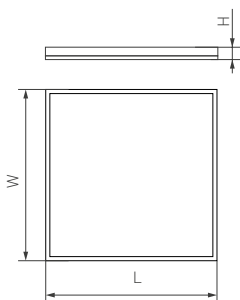

СВЕТИЛЬНИКИ

DL-INTENSO

ПРИМЕНЕНИЕ

- Светодиодная панель предназначена для освещения жилых, офисных, торговых и других помещений.

ОСОБЕННОСТИ

- Доступны различные способы монтажа: подвесной, в ячейку Т-образного профиля для потолка «Армстронг».
- Размер панели оптимален для установки в подвесные потолки типа «Армстронг».
- Корпус выполнен из алюминия с порошковым покрытием, что позволяет хорошо отводить тепло.
- Конструкция светильника и применение высококачественных материалов полностью исключают пожелтение.

Рис. 1. Чертеж и габаритные размеры

ПАРАМЕТРЫ

Напряжение питания	AC 230 В
Частота питающей сети	50/60 Гц
Мощность	40 Вт
Световой поток	4000 лм
Коэффициент мощности	PF>0.95
Класс защиты от поражения электрическим током	II
Индекс цветопередачи	CRI>90
Коэффициент пульсации	<1%
Угол излучения	120°
Класс светораспределения по ГОСТ Р 54350	П
Тип КСС по ГОСТ Р 54350	Д
Материал рассеивателя	ПММА
Степень защиты от внешних воздействий	IP40
Габаритные размеры, LxWxH	595x595x9 мм
Размеры установочного отверстия	575x575 мм
Диапазон рабочих температур окружающей среды	-20... +40 °C
Срок службы*	50 000 ч
Гарантийный срок	60 мес