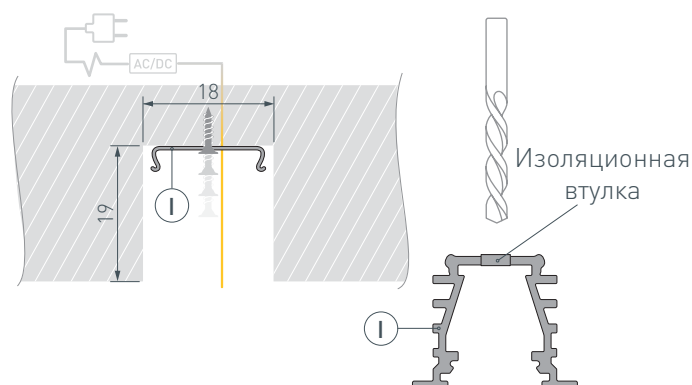

Электронная документация

АЛЮМИНИЕВЫЙ ПРОФИЛЬ TOP-DEEP-F-2000 ANOD (K13,P15)

ОПИСАНИЕ

- Профиль для встраивания в паз.
- Экраны, заглушки и другие дополнительные аксессуары поставляются отдельно.

ПРИМЕНЕНИЕ

* При использовании светодиодных лент и линеек.

ЧЕРТЕЖ

РУКОВОДСТВО ПО МОНТАЖУ ПРОФИЛЯ

Необходимые компоненты:

- 1** / Подготовьте паз для установки профиля Ⓘ шириной 18 мм и глубиной 19 мм, выведите наружу кабель от источника питания для светодиодной ленты. Установите и зафиксируйте крепежи Ⓥ в пазу. Просверлите отверстие в профиле Ⓘ для вывода кабеля питания светодиодной ленты и установите в него проходную изоляционную втулку.

- 2** / Проведите кабель питания светодиодной ленты через изоляционную втулку в профиле Ⓘ. Перед приклеиванием ленты рекомендуется обезжирить поверхность профиля Ⓘ. Установите в профиль Ⓘ светодиодную ленту ⓔ и подключите ее к источнику питания, строго соблюдая полярность, обозначенную на плате светодиодной ленты ⓔ. Максимально допустимая для подключения длина отрезка светодиодной ленты указана в инструкции к светодиодной ленте. Для обеспечения равномерного свечения ленты по всей длине рекомендуется подавать питание на светодиодную ленту с двух сторон. Установите на профиль экран ⓓ и заглушки Ⓜ.