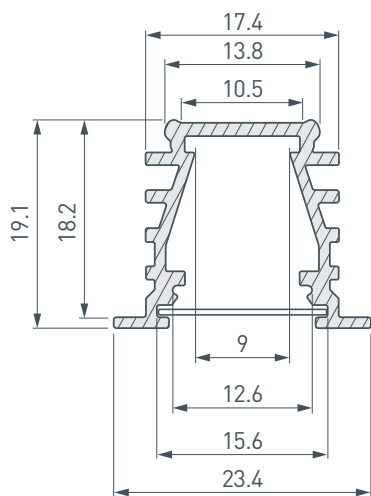

Электронная документация

АЛЮМИНИЕВЫЙ ПРОФИЛЬ TOP-DEEP-F-2000 ANOD (K13,P15)

ОПИСАНИЕ

- Профиль для встраивания в паз.
- Экраны, заглушки и другие дополнительные аксессуары поставляются отдельно.

ПРИМЕНЕНИЕ

- Подсветка мебели, пазов, ниш и других элементов интерьера.
- Для светодиодных лент и линеек шириной до 9 мм.

9 мм

Встраиваемый

Серебристый

ПАРАМЕТРЫ

Артикул	016971
Модель	TOP-DEEP-F-2000 ANOD (K13,P15)
Цвет	 серебристый
Покрытие	анодированное
Форма (сечение)	с фланцем
Назначение	для контурной подсветки
Размеры профиля	2000×23.4×19.1 мм
Ширина площадки для лент	9 мм
Рассеиваемая (отводимая) тепловая мощность* на 1 м	21 Вт

* При использовании светодиодных лент и линеек.

ЧЕРТЕЖ

РУКОВОДСТВО ПО МОНТАЖУ ПРОФИЛЯ

Необходимые компоненты:

- 1** / Подготовьте паз для установки профиля Ⓘ шириной 18 мм и глубиной 19 мм, выведите наружу кабель от источника питания для светодиодной ленты. Установите и зафиксируйте крепежи Ⓥ в пазу. Просверлите отверстие в профиле Ⓘ для вывода кабеля питания светодиодной ленты и установите в него проходную изоляционную втулку.

- 2** / Проведите кабель питания светодиодной ленты через изоляционную втулку в профиле Ⓘ. Перед приклеиванием ленты рекомендуется обезжирить поверхность профиля Ⓘ. Установите в профиль Ⓘ светодиодную ленту ⓔ и подключите ее к источнику питания, строго соблюдая полярность, обозначенную на плате светодиодной ленты ⓔ. Максимально допустимая для подключения длина отрезка светодиодной ленты указана в инструкции к светодиодной ленте. Для обеспечения равномерного свечения ленты по всей длине рекомендуется подавать питание на светодиодную ленту с двух сторон. Установите на профиль экран ⓓ и заглушки Ⓜ.