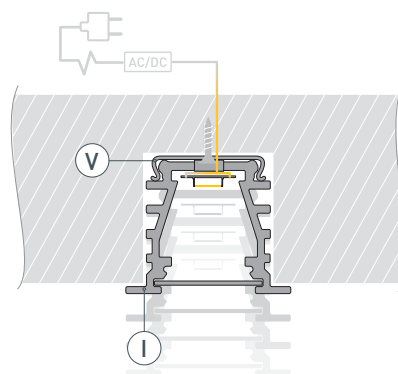

1. **3** / Установите профиль Ⓘ в крепежи Ⓥ до щелчка.