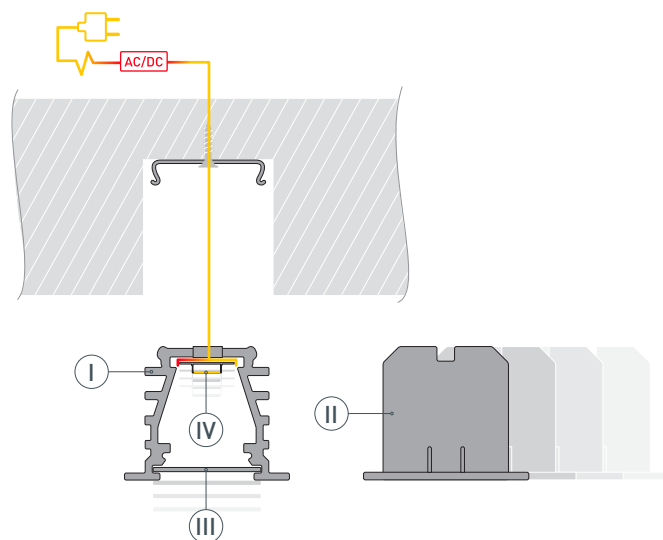

Электронная документация

АЛЮМИНИЕВЫЙ ПРОФИЛЬ TOP-DEEP-F-2000 ANOD (K13,P15)

ОПИСАНИЕ

- Профиль для встраивания в паз.
- Экраны, заглушки и другие дополнительные аксессуары поставляются отдельно.

ПРИМЕНЕНИЕ

* При использовании светодиодных лент и линеек.

ЧЕРТЕЖ

РУКОВОДСТВО ПО МОНТАЖУ ПРОФИЛЯ

Необходимые компоненты:

- 1** / Подготовьте паз для установки профиля Ⓘ шириной 18 мм и глубиной 19 мм, выведите наружу кабель от источника питания для светодиодной ленты. Установите и зафиксируйте крепежи Ⓥ в пазу. Просверлите отверстие в профиле Ⓘ для вывода кабеля питания светодиодной ленты и установите в него проходную изоляционную втулку.

- 2** / Проведите кабель питания светодиодной ленты через изоляционную втулку в профиле Ⓘ. Перед приклеиванием ленты рекомендуется обезжирить поверхность профиля Ⓘ. Установите в профиль Ⓘ светодиодную ленту ⓔ и подключите ее к источнику питания, строго соблюдая полярность, обозначенную на плате светодиодной ленты ⓔ. Максимально допустимая для подключения длина отрезка светодиодной ленты указана в инструкции к светодиодной ленте. Для обеспечения равномерного свечения ленты по всей длине рекомендуется подавать питание на светодиодную ленту с двух сторон. Установите на профиль экран ⓓ и заглушки Ⓜ.