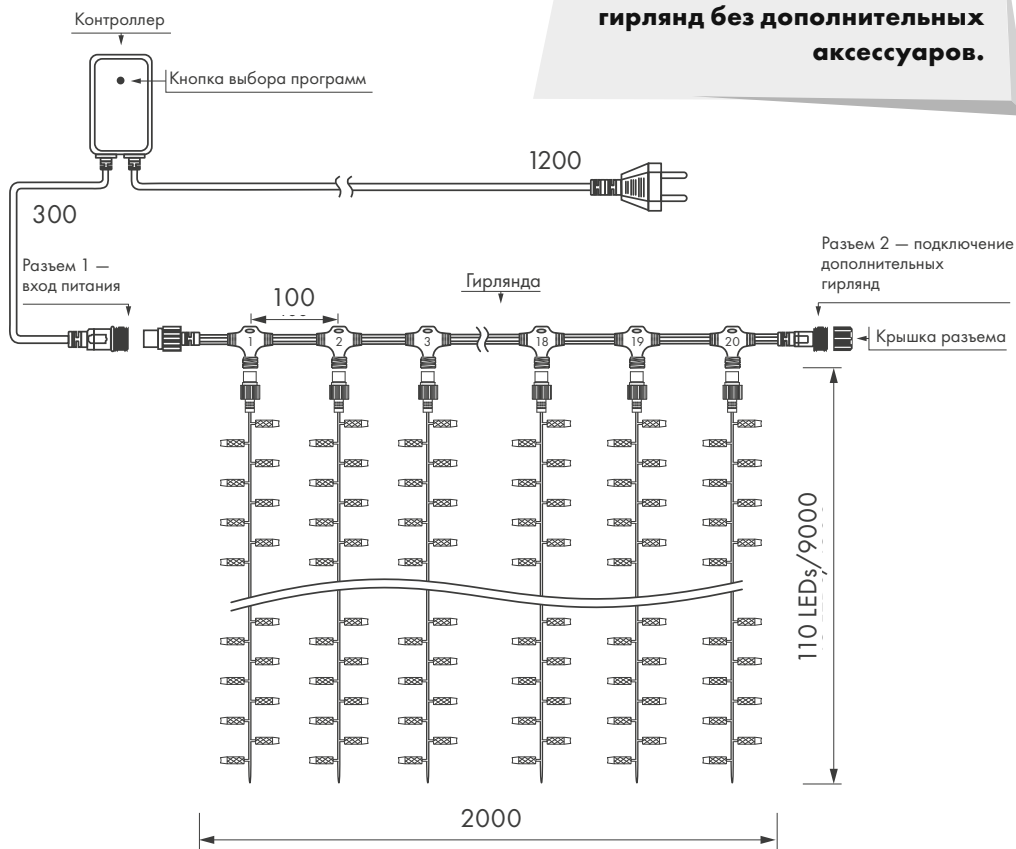

## Параметры

Напряжение питания	<b>AC 230 В</b>
Мощность	<b>120 Вт</b>
Размер светодиода	<b>Ø 5 мм</b>
Габариты	<b>2000 × 9000 мм</b>
Кол-во нитей	<b>20 шт.</b>
Кол-во светодиодов	<b>2200 шт. (110 × 20 нитей)</b>
Степень защиты	<b>IP65</b>

## Схема подключения

Размеры указаны в мм

**10.8 кг**  
вес гирлянды

Температурный режим  
-30... +40 °С

**1 год**  
гарантия

**НЕ ЖДИТЕ ПОВОДА —**  
СОЗДАВАЙТЕ ПРАЗДНИК  
ПО СВОЕМУ ЖЕЛАНИЮ!