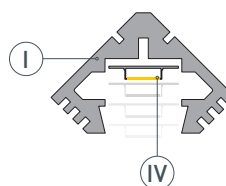

# РУКОВОДСТВО ПО МОНТАЖУ ПРОФИЛЯ

Необходимые компоненты

- 

Ⓘ Профиль
- 

ⓓ Заглушка
- 

Ⓥ Крепеж
- 

Ⓜ Экран
- 

Ⓦ Светодиодная лента

- 1** / Закрепите крепежи **Ⓥ** на поверхности и выведите кабель от блока питания для светодиодной ленты.

- 2** / Установите в профиль **Ⓘ** светодиодную ленту **Ⓦ**.

- 3** / Установите профиль **Ⓘ** в крепежи **Ⓥ** и соедините кабели питания светодиодной ленты.

- 4** / Установите на профиль **Ⓘ** экран **Ⓜ**, а затем заглушки **ⓓ**.