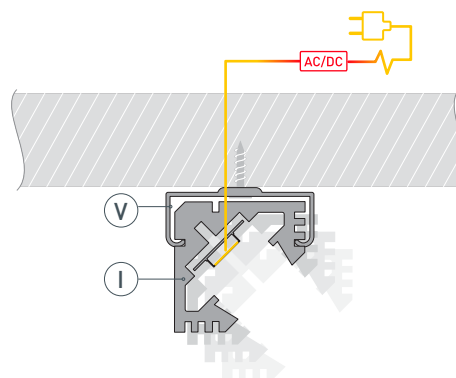

# РУКОВОДСТВО ПО МОНТАЖУ ПРОФИЛЯ

Необходимые компоненты

- 

Ⓘ Профиль
- 

ⓓ Заглушка
- 

Ⓥ Крепеж
- 

Ⓜ Экран
- 

Ⓦ Светодиодная лента

- 1** / Закрепите крепежи **Ⓥ** на поверхности и выведите кабель от блока питания для светодиодной ленты.

- 2** / Установите в профиль **Ⓘ** светодиодную ленту **Ⓦ**.

- 3** / Установите профиль **Ⓘ** в крепежи **Ⓥ** и соедините кабели питания светодиодной ленты.

- 4** / Установите на профиль **Ⓘ** экран **Ⓜ**, а затем заглушки **ⓓ**.