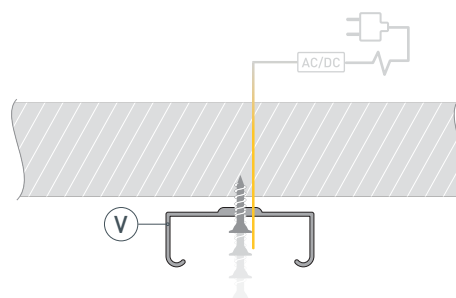

# РУКОВОДСТВО ПО МОНТАЖУ ПРОФИЛЯ

Необходимые компоненты

- 

Ⓘ Профиль
- 

ⓓ Заглушка
- 

Ⓥ Крепеж
- 

Ⓜ Экран
- 

Ⓦ Светодиодная лента

- 1** / Закрепите крепежи **Ⓥ** на поверхности и выведите кабель от блока питания для светодиодной ленты.

- 2** / Установите в профиль **Ⓘ** светодиодную ленту **Ⓦ**.

- 3** / Установите профиль **Ⓘ** в крепежи **Ⓥ** и соедините кабели питания светодиодной ленты.

- 4** / Установите на профиль **Ⓘ** экран **Ⓜ**, а затем заглушки **ⓓ**.