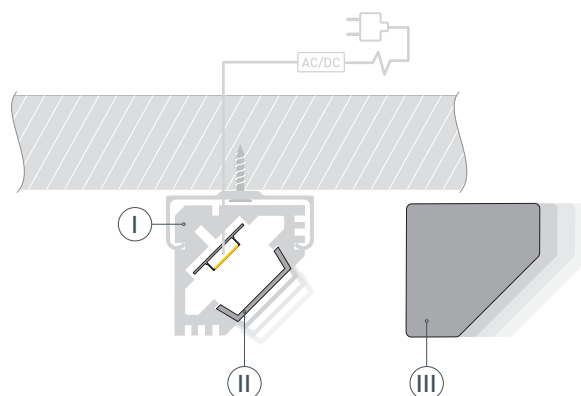

# РУКОВОДСТВО ПО МОНТАЖУ ПРОФИЛЯ

Необходимые компоненты

- 

Ⓘ Профиль
- 

ⓓ Заглушка
- 

Ⓥ Крепеж
- 

Ⓜ Экран
- 

Ⓦ Светодиодная лента

- 1** / Закрепите крепежи **Ⓥ** на поверхности и выведите кабель от блока питания для светодиодной ленты.

- 2** / Установите в профиль **Ⓘ** светодиодную ленту **Ⓦ**.

- 3** / Установите профиль **Ⓘ** в крепежи **Ⓥ** и соедините кабели питания светодиодной ленты.

- 4** / Установите на профиль **Ⓘ** экран **Ⓜ**, а затем заглушки **ⓓ**.