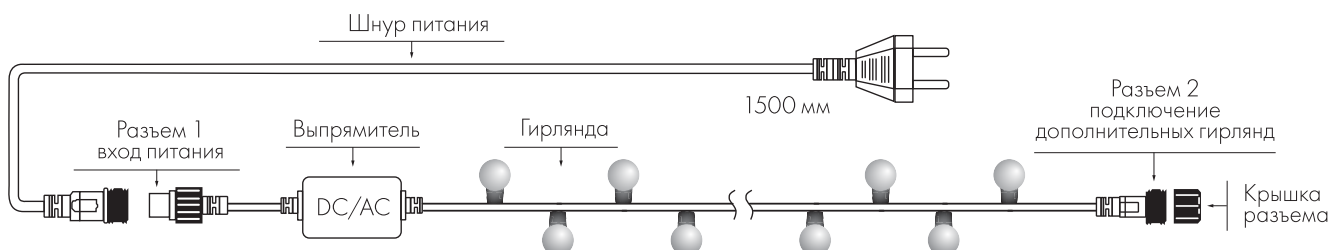

Температурный режим
-30... +40 °С

Оболочка провода
черный ПВХ

Шнур питания в комплекте только
для гирлянд 5000 мм

Схема подключения

СХЕМА 2. ГИРЛЯНДА «ШАРИКИ» МНОГОЦВЕТНАЯ:

- ♦ Серия CLASSIC 5000 мм — в комплекте шнур питания с вилкой и выпрямителем.
- ♦ Серия CLASSIC 10000 мм и 20000 мм — необходимо приобрести шнур с вилкой и разъемом (арт. 025652).