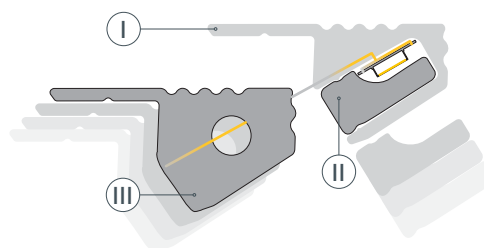

Электронная документация

АЛЮМИНИЕВЫЙ ПРОФИЛЬ SL-MINI-SHELF-H9-2000 ANOD OLIVE GREY

ОПИСАНИЕ

- Накладной профиль для подсветки ниш и полок, выполненный в серо-оливковом цвете.
- Экран, заглушки и другие аксессуары поставляются отдельно.

ПРИМЕНЕНИЕ

- Декоративное освещение.
- Контурная подсветка полок и ниш.
- Для светодиодных лент и линеек шириной до 5 мм.

5 мм

Накладной

Серо-оливковый

ПАРАМЕТРЫ

Артикул	038208
Модель	SL-MINI-SHELF-H9-2000 ANOD OLIVE GREY
Цвет	 серо-оливковый
Покрытие	анодированное
Форма (сечение)	фигурная
Назначение	для контурной подсветки
Размеры профиля	2000×18×9 мм
Ширина площадки для лент	5 мм
Рассеиваемая (отводимая) тепловая мощность* на 1 м	13 Вт

* При использовании светодиодных лент и линеек.

ЧЕРТЕЖ

РУКОВОДСТВО ПО МОНТАЖУ ПРОФИЛЯ

Установка профиля на поверхность
Необходимые компоненты:

- 1** / Выведите на поверхность кабель от источника питания.

- 2** / Перед приклеиванием светодиодной ленты (IV) рекомендуется обезжирить поверхность профиля (I). Установите светодиодную ленту (IV) на профиль (I).

- 3** / Установите на профиль (I) экран (II). Пропустите кабель питания светодиодной ленты через отверстие в заглушке (III), затем установите заглушки (III) на профиль (I).

- 4** / Установите смонтированный профиль (I) на поверхность с помощью саморезов либо другим способом монтажа (установка на нейтральный клей либо на скотч 3М). Подключите светодиодную ленту (IV) к источнику питания, строго соблюдая полярность, обозначенную на плате светодиодной ленты. Максимально допустимая для подключения длина отрезка светодиодной ленты указана в инструкции к светодиодной ленте. Для обеспечения равномерного свечения ленты по всей длине рекомендуется подавать питание на светодиодную ленту с двух сторон.