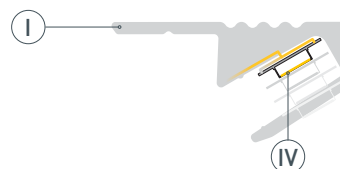

* При использовании светодиодных лент и линеек.

ЧЕРТЕЖ

РУКОВОДСТВО ПО МОНТАЖУ ПРОФИЛЯ

Установка профиля на поверхность
Необходимые компоненты:

- 1** / Выведите на поверхность кабель от источника питания.

- 2** / Перед приклеиванием светодиодной ленты (IV) рекомендуется обезжирить поверхность профиля (I). Установите светодиодную ленту (IV) на профиль (I).

- 3** / Установите на профиль (I) экран (II). Пропустите кабель питания светодиодной ленты через отверстие в заглушке (III), затем установите заглушки (III) на профиль (I).

- 4** / Установите смонтированный профиль (I) на поверхность с помощью саморезов либо другим способом монтажа (установка на нейтральный клей либо на скотч 3М). Подключите светодиодную ленту (IV) к источнику питания, строго соблюдая полярность, обозначенную на плате светодиодной ленты. Максимально допустимая для подключения длина отрезка светодиодной ленты указана в инструкции к светодиодной ленте. Для обеспечения равномерного свечения ленты по всей длине рекомендуется подавать питание на светодиодную ленту с двух сторон.