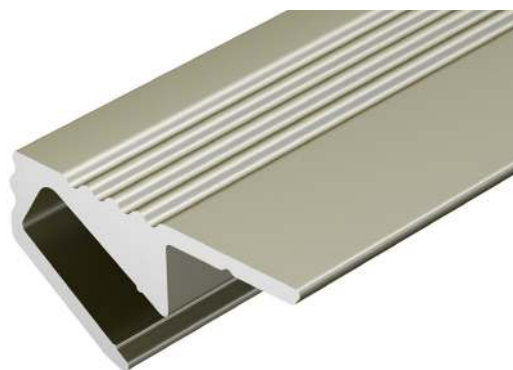

Электронная документация

АЛЮМИНИЕВЫЙ ПРОФИЛЬ SL-MINI-SHELF-H9-2000 ANOD OLIVE GREY

ОПИСАНИЕ

- Накладной профиль для подсветки ниш и полок, выполненный в серо-оливковом цвете.
- Экран, заглушки и другие аксессуары поставляются отдельно.

ПРИМЕНЕНИЕ

- Декоративное освещение.
- Контурная подсветка полок и ниш.
- Для светодиодных лент и линеек шириной до 5 мм.

5 мм

Накладной

Серо-оливковый

ПАРАМЕТРЫ

Артикул	038208
Модель	SL-MINI-SHELF-H9-2000 ANOD OLIVE GREY
Цвет	 серо-оливковый
Покрытие	анодированное
Форма (сечение)	фигурная
Назначение	для контурной подсветки
Размеры профиля	2000×18×9 мм
Ширина площадки для лент	5 мм
Рассеиваемая (отводимая) тепловая мощность* на 1 м	13 Вт

* При использовании светодиодных лент и линеек.

ЧЕРТЕЖ

РУКОВОДСТВО ПО МОНТАЖУ ПРОФИЛЯ

Установка профиля на поверхность
Необходимые компоненты:

- 1** / Выведите на поверхность кабель от источника питания.

- 2** / Перед приклеиванием светодиодной ленты (IV) рекомендуется обезжирить поверхность профиля (I). Установите светодиодную ленту (IV) на профиль (I).

- 3** / Установите на профиль (I) экран (II). Пропустите кабель питания светодиодной ленты через отверстие в заглушке (III), затем установите заглушки (III) на профиль (I).

- 4** / Установите смонтированный профиль (I) на поверхность с помощью саморезов либо другим способом монтажа (установка на нейтральный клей либо на скотч 3М). Подключите светодиодную ленту (IV) к источнику питания, строго соблюдая полярность, обозначенную на плате светодиодной ленты. Максимально допустимая для подключения длина отрезка светодиодной ленты указана в инструкции к светодиодной ленте. Для обеспечения равномерного свечения ленты по всей длине рекомендуется подавать питание на светодиодную ленту с двух сторон.