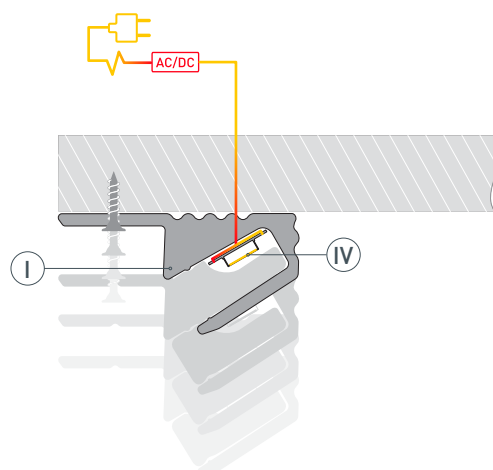

* При использовании светодиодных лент и линеек.

ЧЕРТЕЖ

РУКОВОДСТВО ПО МОНТАЖУ ПРОФИЛЯ

Установка профиля на поверхность
Необходимые компоненты:

- 1** / Выведите на поверхность кабель от источника питания.

- 2** / Перед приклеиванием светодиодной ленты (IV) рекомендуется обезжирить поверхность профиля (I). Установите светодиодную ленту (IV) на профиль (I).

- 3** / Установите на профиль (I) экран (II). Пропустите кабель питания светодиодной ленты через отверстие в заглушке (III), затем установите заглушки (III) на профиль (I).

- 4** / Установите смонтированный профиль (I) на поверхность с помощью саморезов либо другим способом монтажа (установка на нейтральный клей либо на скотч 3М). Подключите светодиодную ленту (IV) к источнику питания, строго соблюдая полярность, обозначенную на плате светодиодной ленты. Максимально допустимая для подключения длина отрезка светодиодной ленты указана в инструкции к светодиодной ленте. Для обеспечения равномерного свечения ленты по всей длине рекомендуется подавать питание на светодиодную ленту с двух сторон.