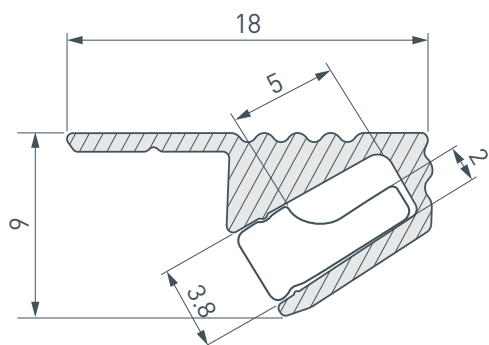

ПРИМЕНЕНИЕ

- Декоративное освещение.
- Контурная подсветка полок и ниш.
- Для светодиодных лент и линеек шириной до 5 мм.

5 мм

Накладной

Серо-оливковый

ПАРАМЕТРЫ

Артикул	038208
Модель	SL-MINI-SHELF-H9-2000 ANOD OLIVE GREY
Цвет	 серо-оливковый
Покрытие	анодированное
Форма (сечение)	фигурная
Назначение	для контурной подсветки
Размеры профиля	2000×18×9 мм
Ширина площадки для лент	5 мм
Рассеиваемая (отводимая) тепловая мощность* на 1 м	13 Вт

* При использовании светодиодных лент и линеек.

ЧЕРТЕЖ

РУКОВОДСТВО ПО МОНТАЖУ ПРОФИЛЯ

Установка профиля на поверхность
Необходимые компоненты:

- 1** / Выведите на поверхность кабель от источника питания.

- 2** / Перед приклеиванием светодиодной ленты (IV) рекомендуется обезжирить поверхность профиля (I). Установите светодиодную ленту (IV) на профиль (I).

- 3** / Установите на профиль (I) экран (II). Пропустите кабель питания светодиодной ленты через отверстие в заглушке (III), затем установите заглушки (III) на профиль (I).

- 4** / Установите смонтированный профиль (I) на поверхность с помощью саморезов либо другим способом монтажа (установка на нейтральный клей либо на скотч 3М). Подключите светодиодную ленту (IV) к источнику питания, строго соблюдая полярность, обозначенную на плате светодиодной ленты. Максимально допустимая для подключения длина отрезка светодиодной ленты указана в инструкции к светодиодной ленте. Для обеспечения равномерного свечения ленты по всей длине рекомендуется подавать питание на светодиодную ленту с двух сторон.