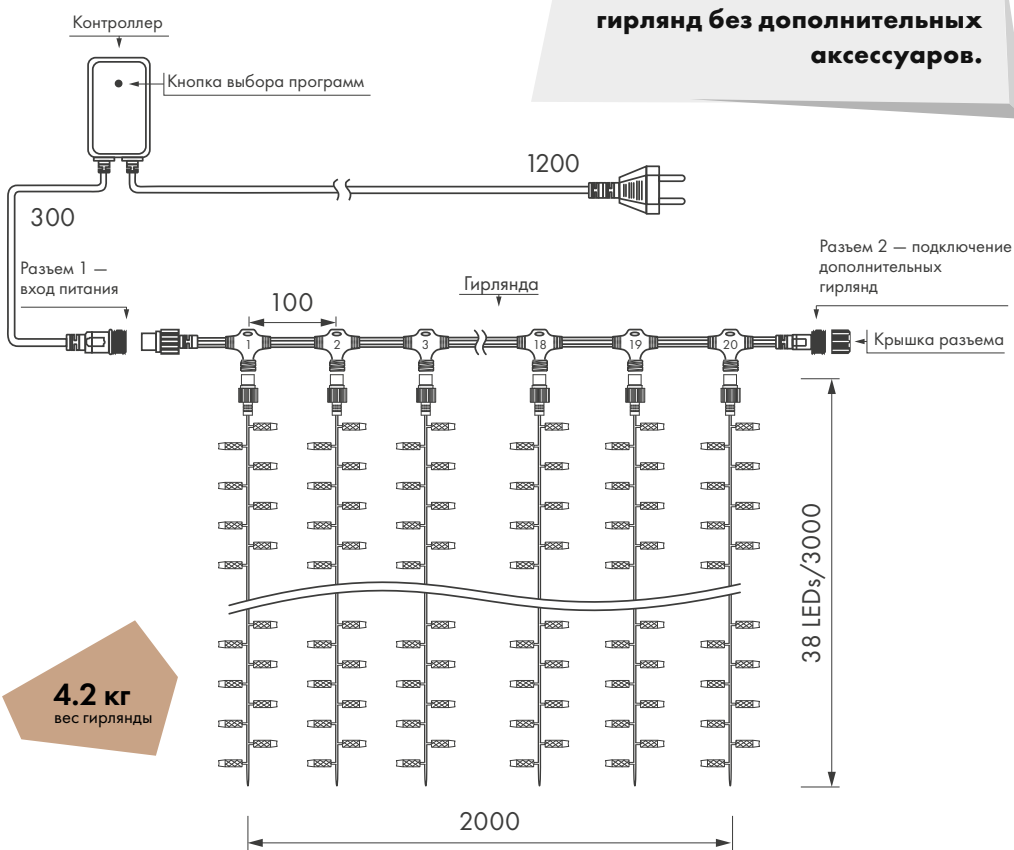

Параметры

Напряжение питания	AC 230 В
Мощность	60 Вт
Размер светодиода	Ø 5 мм
Габариты	2000 × 3000 мм
Кол-во нитей	20 шт.
Кол-во светодиодов	760 шт. (38 × 20 нитей)
Степень защиты	IP44

Цвета свечения

Белый

Температурный режим
-30... +40 °С

Схема подключения

Соединение до 5 одноцветных гирлянд без дополнительных аксессуаров.

Размеры указаны в мм

1 год
гарантия

НЕ ЖДИТЕ ПОВОДА —
СОЗДАВАЙТЕ ПРАЗДНИК
ПО СВОЕМУ ЖЕЛАНИЮ!