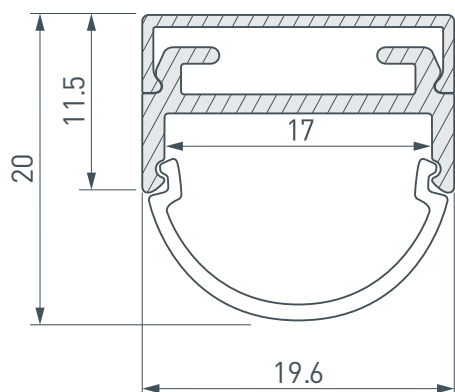

15 мм

Накладной

Серебристый

ПАРАМЕТРЫ

Артикул	016188
Модель	ARH-WIDE-B-H20-2000 ANOD
Цвет	 серебристый
Покрытие	анодированное
Форма (сечение)	прямоугольный
Назначение	для прямоугольных светильников
Размеры профиля	2000×19.6×11.5 мм
Ширина площадки для лент	17 мм
Рассеиваемая (отводимая) тепловая мощность* на 1 м	17 Вт

* При использовании светодиодных лент и линеек.

ЧЕРТЕЖ

РУКОВОДСТВО ПО МОНТАЖУ ПРОФИЛЯ

Необходимые компоненты:

- 1 /** Закрепите основание профиля (IV) на поверхности. Выведите кабель от блока питания для светодиодной ленты.