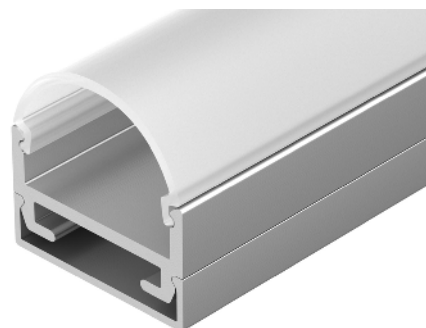

Электронная документация

АЛЮМИНИЕВЫЙ ПРОФИЛЬ

ARH-WIDE-B-H20-2000 ANOD

ОПИСАНИЕ

- Накладной профиль с основанием для скрытой проводки.
- Доступны экраны разных форм.

ПРИМЕНЕНИЕ

- Подсветка мебели, пазов, ниш и других элементов интерьера.
- Для светодиодных лент шириной до 15 мм.
- Для скрытой проводки.

15 мм

Накладной

Серебристый

ПАРАМЕТРЫ

Артикул	016188
Модель	ARH-WIDE-B-H20-2000 ANOD
Цвет	 серебристый
Покрытие	анодированное
Форма (сечение)	прямоугольный
Назначение	для прямоугольных светильников
Размеры профиля	2000×19.6×11.5 мм
Ширина площадки для лент	17 мм
Рассеиваемая (отводимая) тепловая мощность* на 1 м	17 Вт

* При использовании светодиодных лент и линеек.

ЧЕРТЕЖ

РУКОВОДСТВО ПО МОНТАЖУ ПРОФИЛЯ

Необходимые компоненты:

- 1 /** Закрепите основание профиля (IV) на поверхности. Выведите кабель от блока питания для светодиодной ленты.