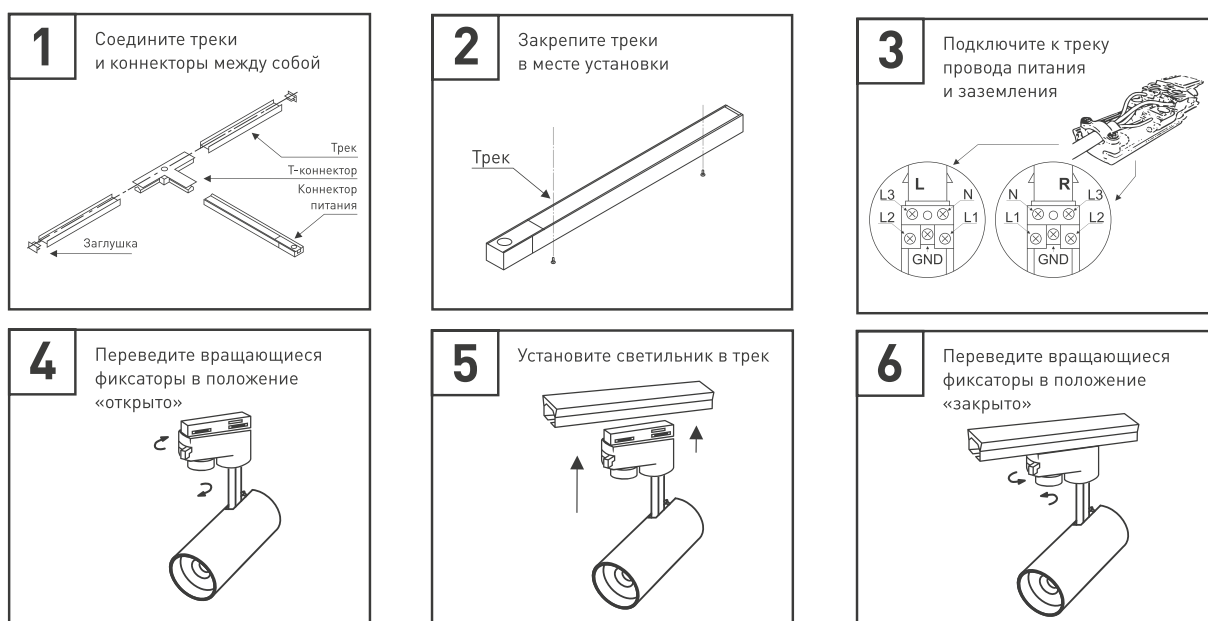

* Указано типовое значение.

FOOD

special

УСТАНОВКА И ПОДКЛЮЧЕНИЕ

- Соедините треки между собой при помощи коннекторов.
- Закрепите треки в месте установки.
- На коннекторе питания открутите винт и снимите крышку. Подсоедините провода, подводящие питание, к винтовым клеммам согласно рисунку. Используйте 5-жильный кабель. Обязательно подключите защитное заземление к клемме «GND».
- Переведите рычажный фиксатор светильника в положение «открыто» и вращающийся переключатель в положение «OFF». При этом контактные пластины должны убраться внутрь корпуса адаптера.
- Вставьте светильник в трек.
- Переведите рычажный фиксатор светильника в положение «закрыто». Поверните вращающийся переключатель в нужное положение. Переключатель имеет следующие положения:
 - OFF — Выключен;
 - 1 — Группа/фаза 1 (L1);
 - 2 — Группа/фаза 2 (L2);
 - 3 — Группа/фаза 3 (L3).
- Подайте питание на трек и проверьте работоспособность светильника.