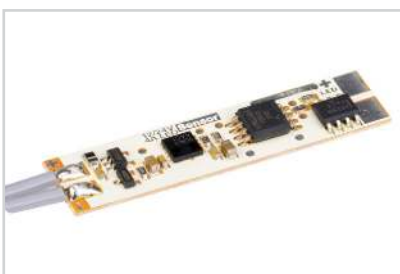

Электронная документация

АЛЮМИНИЕВЫЙ ПРОФИЛЬ PDS-R-2000 ANOD

ОПИСАНИЕ

- Закругленный профиль для подсветки мебели, кухонь, рабочих поверхностей.
- Компактные размеры.
- Дополнительные аксессуары.
- Хороший теплоотвод. Простая установка.
- Экран из стойкого к УФ-излучению поликарбоната с замком-защелкой, доступен матовый, прозрачный, с линзой.

2000×11×5 для светодиодной ленты

Прокладка

013285

33×11×5 для микровыключателя

Микровыключатель

017216

SENS-4A

Микровыключатель