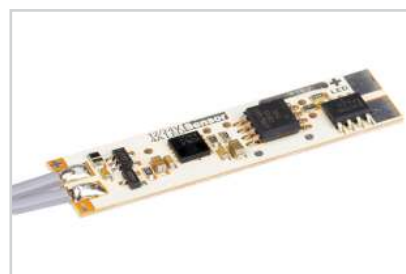

Электронная документация

АЛЮМИНИЕВЫЙ ПРОФИЛЬ PDS-R-2000 ANOD

ОПИСАНИЕ

- Закругленный профиль для подсветки мебели, кухонь, рабочих поверхностей.
- Компактные размеры.
- Дополнительные аксессуары.
- Хороший теплоотвод. Простая установка.
- Экран из стойкого к УФ-излучению поликарбоната с замком-защелкой, доступен матовый, прозрачный, с линзой.

2000×11×5 для светодиодной ленты

Прокладка

013285

33×11×5 для микровыключателя

Микровыключатель

017216

SENS-4A

Микровыключатель