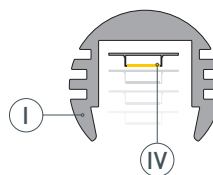

ЧЕРТЕЖ

РУКОВОДСТВО ПО МОНТАЖУ ПРОФИЛЯ

Установка профиля на крепеж.
Необходимые компоненты:

- 1** / Закрепите крепежи (V) на поверхности и выведите кабель от блока питания для светодиодной ленты.

- 2** / Установите в профиль (I) светодиодную ленту (IV).

- 3** / Установите профиль (I) в крепежи (V) и соедините кабели питания светодиодной ленты.

- 4** / Установите на профиль (I) экран (II), а затем заглушки (III).

СОПУТСТВУЮЩИЕ ТОВАРЫ И АКСЕССУАРЫ

Приобретаются отдельно