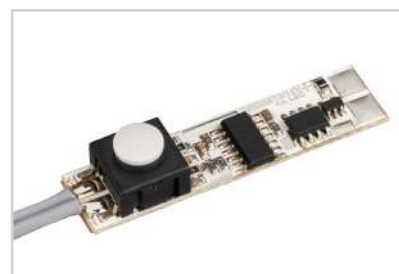

013210

12V для PDS с проводом 1.5м