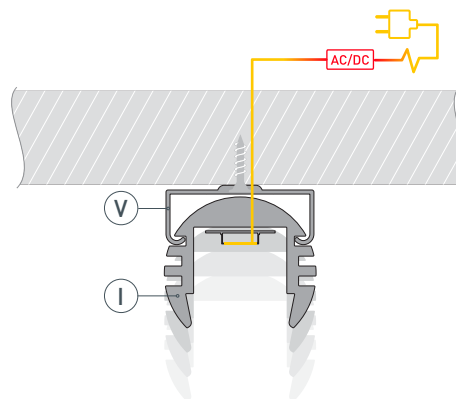

ЧЕРТЕЖ

РУКОВОДСТВО ПО МОНТАЖУ ПРОФИЛЯ

Установка профиля на крепеж.
Необходимые компоненты:

- 1** / Закрепите крепежи (V) на поверхности и выведите кабель от блока питания для светодиодной ленты.

- 2** / Установите в профиль (I) светодиодную ленту (IV).

- 3** / Установите профиль (I) в крепежи (V) и соедините кабели питания светодиодной ленты.

- 4** / Установите на профиль (I) экран (II), а затем заглушки (III).

СОПУТСТВУЮЩИЕ ТОВАРЫ И АКСЕССУАРЫ

Приобретаются отдельно