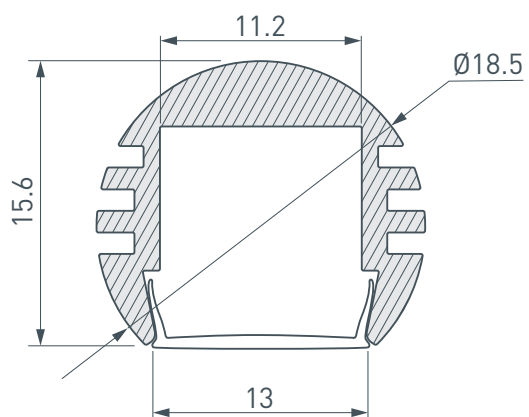

ПРИМЕНЕНИЕ

- Для подсветки мебели, кухонь, рабочих поверхностей.
- Для использования внутри помещений.
- Для светодиодных лент и линеек шириной до 14 мм.

14 мм

Накладной/подвесной

Серебристый

ПАРАМЕТРЫ

Артикул	012093
Модель	PDS-R-2000 ANOD
Цвет	 серебристый
Покрытие	анодированное
Форма (сечение)	круглый
Назначение	для контурной подсветки
Размеры профиля	2000×18.5×15.6 мм
Ширина площадки для лент	11.2 мм
Рассеиваемая (отводимая) тепловая мощность на 1 м	14.3 Вт

ЧЕРТЕЖ

РУКОВОДСТВО ПО МОНТАЖУ ПРОФИЛЯ

Установка профиля на крепеж.
Необходимые компоненты:

- 1** / Закрепите крепежи (V) на поверхности и выведите кабель от блока питания для светодиодной ленты.

- 2** / Установите в профиль (I) светодиодную ленту (IV).