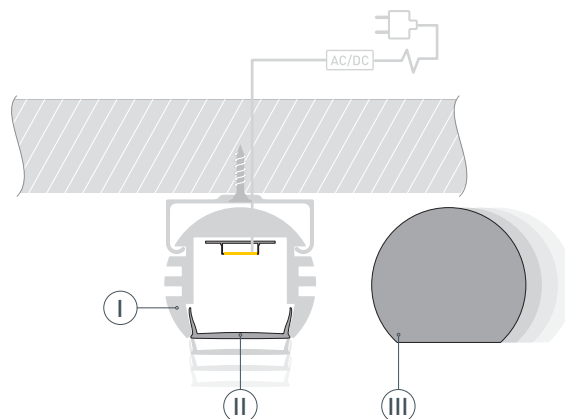

ЧЕРТЕЖ

РУКОВОДСТВО ПО МОНТАЖУ ПРОФИЛЯ

Установка профиля на крепеж.
Необходимые компоненты:

- 1** / Закрепите крепежи (V) на поверхности и выведите кабель от блока питания для светодиодной ленты.

- 2** / Установите в профиль (I) светодиодную ленту (IV).

- 3** / Установите профиль (I) в крепежи (V) и соедините кабели питания светодиодной ленты.

- 4** / Установите на профиль (I) экран (II), а затем заглушки (III).

СОПУТСТВУЮЩИЕ ТОВАРЫ И АКСЕССУАРЫ

Приобретаются отдельно