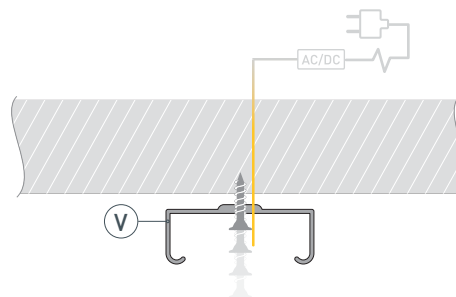

ЧЕРТЕЖ

РУКОВОДСТВО ПО МОНТАЖУ ПРОФИЛЯ

Установка профиля на крепеж.
Необходимые компоненты:

- 1** / Закрепите крепежи (V) на поверхности и выведите кабель от блока питания для светодиодной ленты.

- 2** / Установите в профиль (I) светодиодную ленту (IV).

- 3** / Установите профиль (I) в крепежи (V) и соедините кабели питания светодиодной ленты.

- 4** / Установите на профиль (I) экран (II), а затем заглушки (III).

СОПУТСТВУЮЩИЕ ТОВАРЫ И АКСЕССУАРЫ

Приобретаются отдельно