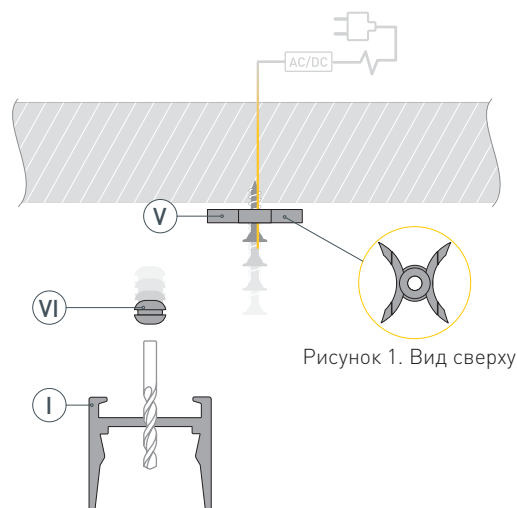

ЧЕРТЕЖ

РУКОВОДСТВО ПО МОНТАЖУ ПРОФИЛЯ

Необходимые компоненты

- 1** / Закрепите крепеж (V) на поверхности и выведите кабель от блока питания для светодиодной ленты. Просверлите отверстия в профиле (I) и установите в него сальник (VI) для вывода кабеля питания.

- 2** / Через сальник (VI) пропустите кабель питания. Установите в профиль (I) светодиодную ленту (IV) и подключите ее к кабелю питания. Затем установите экран (II) и заглушки (III).

- 3** / Установите профиль (I) в крепеж (V): профиль (I) подведите к краю крепежа (V) и защелкните его до упора в крепеж (V).