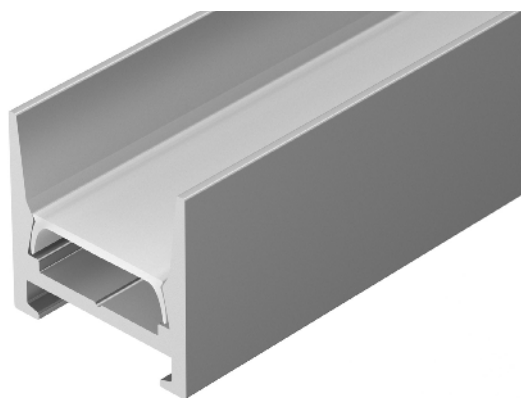

Электронная документация

АЛЮМИНИЕВЫЙ ПРОФИЛЬ MIC-H-COMFY-2000 ANOD

ОПИСАНИЕ

- Накладной узкий профиль для мебели, полов и потолков.
- Экран утоплен в плоскости профиля, что позволяет скрыть источник света от прямого контакта с глазами. Такая конструкция профиля позволяет использовать более эффективные (прозрачные) рассеиватели.
- Компактные размеры.
- Дополнительные аксессуары, заглушки и крепеж.
- Хороший теплоотвод. Простая установка.
- Экран из стойкого к УФ-излучению поликарбоната с замком-защелкой, доступен матовый, прозрачный.

ПРИМЕНЕНИЕ

- Для использования внутри помещений.
- Для светодиодных лент и линеек шириной до 10 мм.

10 мм

Накладной

Серебристый

ПАРАМЕТРЫ

Артикул	029844
Модель	MIC-H-COMFY-2000 ANOD
Цвет	 серебристый
Покрытие	анодированное
Форма (сечение)	прямоугольный
Назначение	для контурной подсветки
Размеры профиля	2000×16×15 мм
Ширина площадки для лент	11.2 мм
Рассеиваемая (отводимая) тепловая мощность на 1 м	10 Вт

ЧЕРТЕЖ

РУКОВОДСТВО ПО МОНТАЖУ ПРОФИЛЯ

Необходимые компоненты

- 1** / Закрепите крепеж (V) на поверхности и выведите кабель от блока питания для светодиодной ленты. Просверлите отверстия в профиле (I) и установите в него сальник (VI) для вывода кабеля питания.

- 2** / Через сальник (VI) пропустите кабель питания. Установите в профиль (I) светодиодную ленту (IV) и подключите ее к кабелю питания. Затем установите экран (II) и заглушки (III).

- 3** / Установите профиль (I) в крепеж (V): профиль (I) подведите к краю крепежа (V) и защелкните его до упора в крепеж (V).