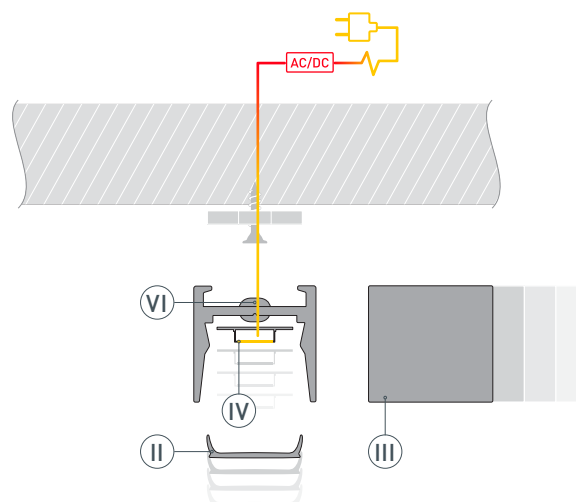

ПРИМЕНЕНИЕ

- Для использования внутри помещений.
- Для светодиодных лент и линеек шириной до 10 мм.

10 мм

Накладной

Серебристый

ПАРАМЕТРЫ

Артикул	029844
Модель	MIC-H-COMFY-2000 ANOD
Цвет	 серебристый
Покрытие	анодированное
Форма (сечение)	прямоугольный
Назначение	для контурной подсветки
Размеры профиля	2000×16×15 мм
Ширина площадки для лент	11.2 мм
Рассеиваемая (отводимая) тепловая мощность на 1 м	10 Вт

ЧЕРТЕЖ

РУКОВОДСТВО ПО МОНТАЖУ ПРОФИЛЯ

Необходимые компоненты

- 1** / Закрепите крепеж (V) на поверхности и выведите кабель от блока питания для светодиодной ленты. Просверлите отверстия в профиле (I) и установите в него сальник (VI) для вывода кабеля питания.

- 2** / Через сальник (VI) пропустите кабель питания. Установите в профиль (I) светодиодную ленту (IV) и подключите ее к кабелю питания. Затем установите экран (II) и заглушки (III).

- 3** / Установите профиль (I) в крепеж (V): профиль (I) подведите к краю крепежа (V) и защелкните его до упора в крепеж (V).