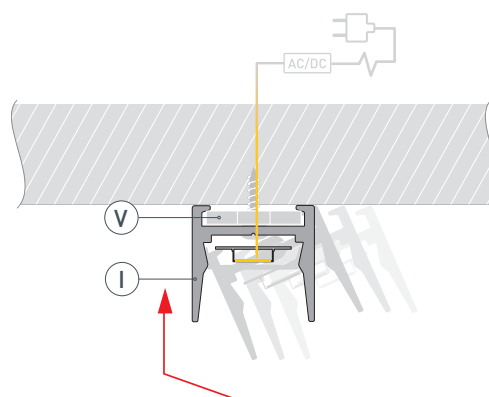

ПРИМЕНЕНИЕ

- Для использования внутри помещений.
- Для светодиодных лент и линеек шириной до 10 мм.

10 мм

Накладной

Серебристый

ПАРАМЕТРЫ

Артикул	029844
Модель	MIC-H-COMFY-2000 ANOD
Цвет	 серебристый
Покрытие	анодированное
Форма (сечение)	прямоугольный
Назначение	для контурной подсветки
Размеры профиля	2000×16×15 мм
Ширина площадки для лент	11.2 мм
Рассеиваемая (отводимая) тепловая мощность на 1 м	10 Вт

ЧЕРТЕЖ

РУКОВОДСТВО ПО МОНТАЖУ ПРОФИЛЯ

Необходимые компоненты

- 1** / Закрепите крепеж (V) на поверхности и выведите кабель от блока питания для светодиодной ленты. Просверлите отверстия в профиле (I) и установите в него сальник (VI) для вывода кабеля питания.

- 2** / Через сальник (VI) пропустите кабель питания. Установите в профиль (I) светодиодную ленту (IV) и подключите ее к кабелю питания. Затем установите экран (II) и заглушки (III).

- 3** / Установите профиль (I) в крепеж (V): профиль (I) подведите к краю крепежа (V) и защелкните его до упора в крепеж (V).