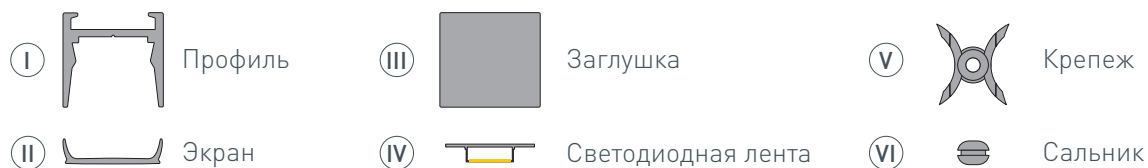

Электронная документация

АЛЮМИНИЕВЫЙ ПРОФИЛЬ MIC-H-COMFY-2000 ANOD

ОПИСАНИЕ

- Накладной узкий профиль для мебели, полов и потолков.
- Экран утоплен в плоскости профиля, что позволяет скрыть источник света от прямого контакта с глазами. Такая конструкция профиля позволяет использовать более эффективные (прозрачные) рассеиватели.
- Компактные размеры.
- Дополнительные аксессуары, заглушки и крепеж.
- Хороший теплоотвод. Простая установка.
- Экран из стойкого к УФ-излучению поликарбоната с замком-защелкой, доступен матовый, прозрачный.

ПРИМЕНЕНИЕ

- Для использования внутри помещений.
- Для светодиодных лент и линеек шириной до 10 мм.

10 мм

Накладной

Серебристый

ПАРАМЕТРЫ

Артикул	029844
Модель	MIC-H-COMFY-2000 ANOD
Цвет	 серебристый
Покрытие	анодированное
Форма (сечение)	прямоугольный
Назначение	для контурной подсветки
Размеры профиля	2000×16×15 мм
Ширина площадки для лент	11.2 мм
Рассеиваемая (отводимая) тепловая мощность на 1 м	10 Вт

ЧЕРТЕЖ

РУКОВОДСТВО ПО МОНТАЖУ ПРОФИЛЯ

Необходимые компоненты

- 1** / Закрепите крепеж (V) на поверхности и выведите кабель от блока питания для светодиодной ленты. Просверлите отверстия в профиле (I) и установите в него сальник (VI) для вывода кабеля питания.

- 2** / Через сальник (VI) пропустите кабель питания. Установите в профиль (I) светодиодную ленту (IV) и подключите ее к кабелю питания. Затем установите экран (II) и заглушки (III).

- 3** / Установите профиль (I) в крепеж (V): профиль (I) подведите к краю крепежа (V) и защелкните его до упора в крепеж (V).