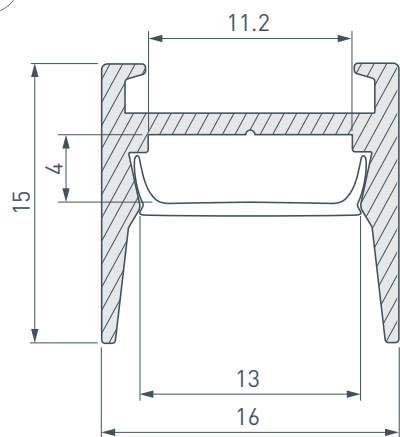

ПРИМЕНЕНИЕ

- Для использования внутри помещений.
- Для светодиодных лент и линеек шириной до 10 мм.

10 мм

Накладной

Серебристый

ПАРАМЕТРЫ

Артикул	029844
Модель	MIC-H-COMFY-2000 ANOD
Цвет	 серебристый
Покрытие	анодированное
Форма (сечение)	прямоугольный
Назначение	для контурной подсветки
Размеры профиля	2000×16×15 мм
Ширина площадки для лент	11.2 мм
Рассеиваемая (отводимая) тепловая мощность на 1 м	10 Вт

ЧЕРТЕЖ

РУКОВОДСТВО ПО МОНТАЖУ ПРОФИЛЯ

Необходимые компоненты

- 1** / Закрепите крепеж (V) на поверхности и выведите кабель от блока питания для светодиодной ленты. Просверлите отверстия в профиле (I) и установите в него сальник (VI) для вывода кабеля питания.