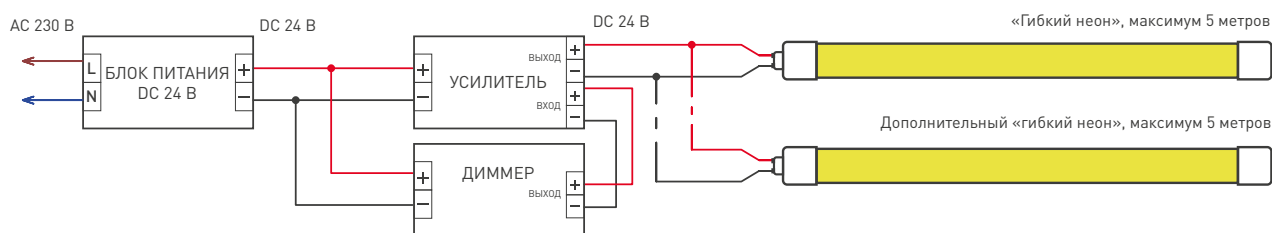

# ФОТОМЕТРИЯ

# РЕКОМЕНДАЦИИ ПО ПОДКЛЮЧЕНИЮ

Максимальная длина подключения «неона» – 5 м

Схема 1. Подключение «гибкого неона»

Схема 2. Подключение «гибкого неона» с возможностью изменения яркости.

## ⚠ ВНИМАНИЕ!

ПРАВИЛЬНЫЙ ИЗГИБ

НЕПРАВИЛЬНЫЙ ИЗГИБ

НЕ РАСТЯГИВАТЬ

НЕ СКРУЧИВАТЬ

НЕ НАСТУПАТЬ