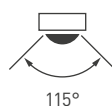

ФОТОМЕТРИЯ