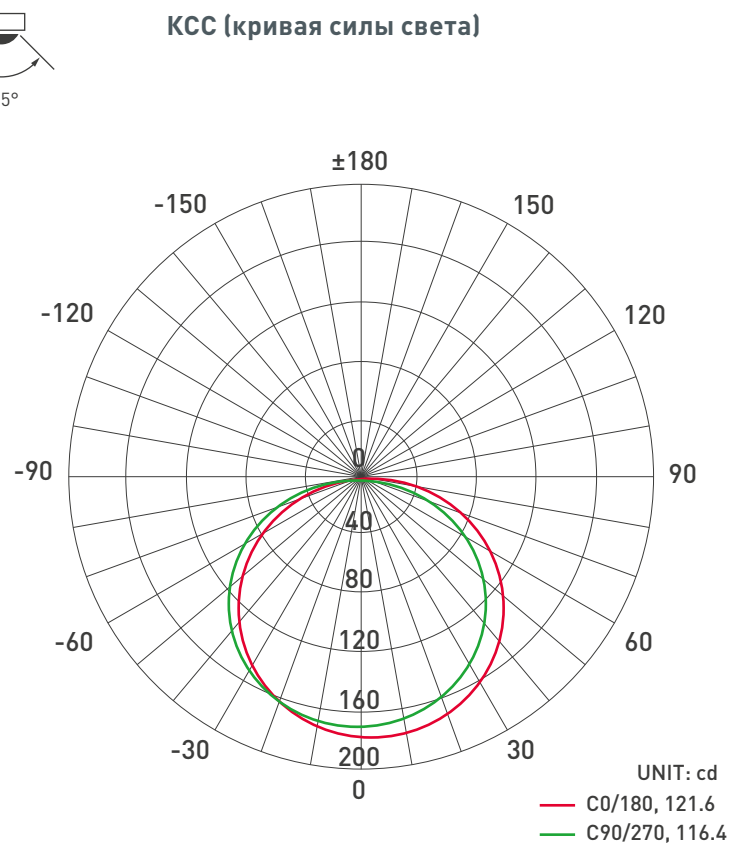

ФОТОМЕТРИЯ