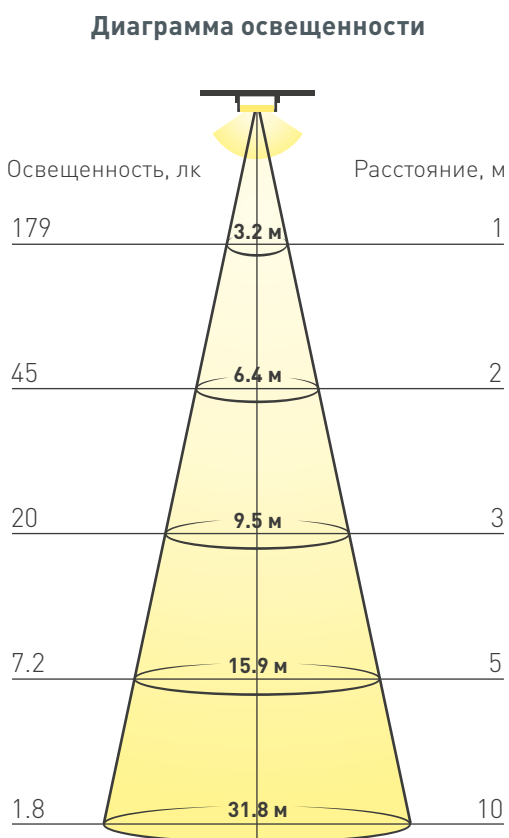

ФОТОМЕТРИЯ