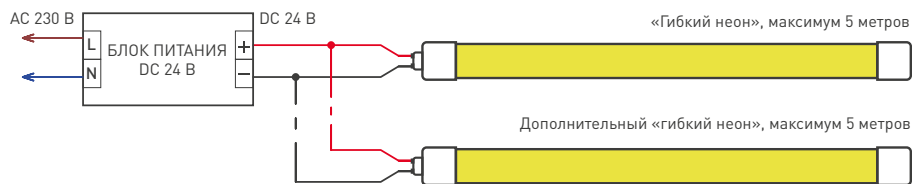

# ФОТОМЕТРИЯ

# РЕКОМЕНДАЦИИ ПО ПОДКЛЮЧЕНИЮ

Максимальная длина подключения «неона» – 5 м

Схема 1. Подключение «гибкого неона»

Схема 2. Подключение «гибкого неона» с возможностью изменения яркости.

## ⚠ ВНИМАНИЕ!

ПРАВИЛЬНЫЙ ИЗГИБ

НЕПРАВИЛЬНЫЙ ИЗГИБ

НЕ РАСТЯГИВАТЬ

НЕ СКРУЧИВАТЬ

НЕ НАСТУПАТЬ