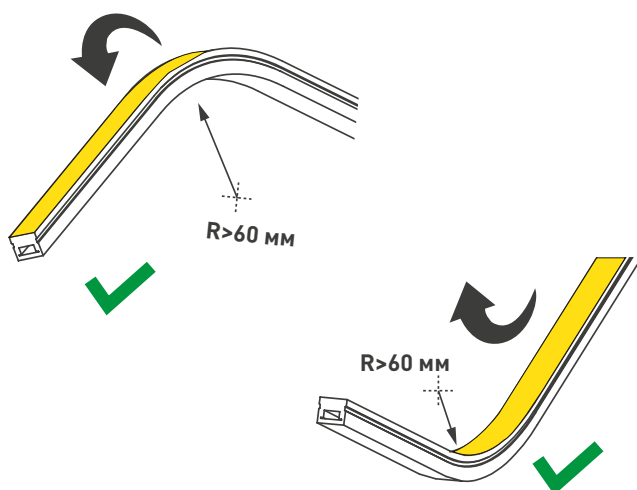

# ФОТОМЕТРИЯ

# РЕКОМЕНДАЦИИ ПО ПОДКЛЮЧЕНИЮ

Максимальная длина подключения «неона» – 5 м

Схема 1. Подключение «гибкого неона»

Схема 2. Подключение «гибкого неона» с возможностью изменения яркости.

## ⚠ ВНИМАНИЕ!

ПРАВИЛЬНЫЙ ИЗГИБ

НЕПРАВИЛЬНЫЙ ИЗГИБ

НЕ РАСТЯГИВАТЬ

НЕ СКРУЧИВАТЬ

НЕ НАСТУПАТЬ