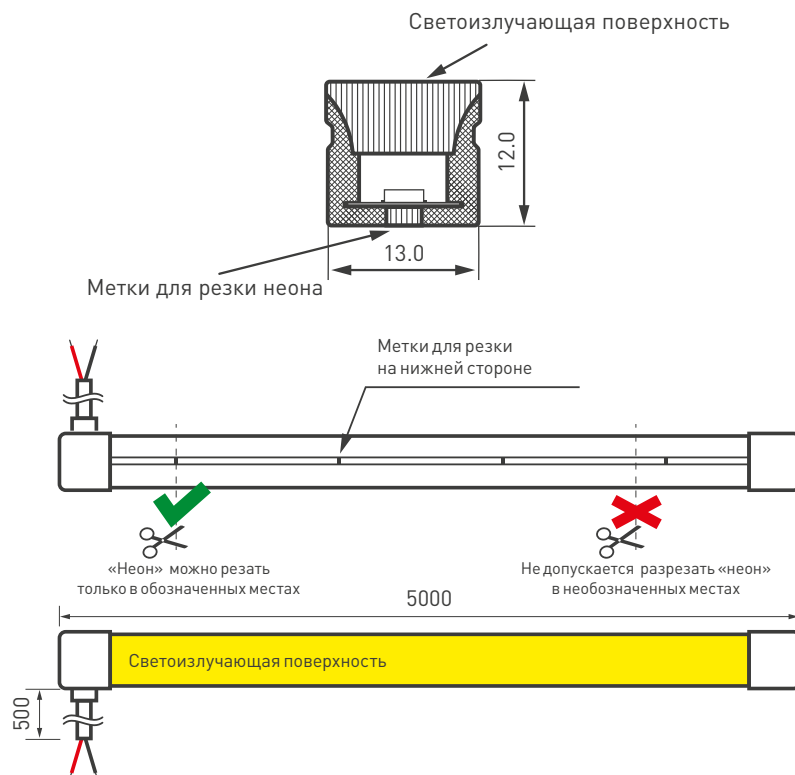

КОНСТРУКТИВНЫЙ ЧЕРТЕЖ