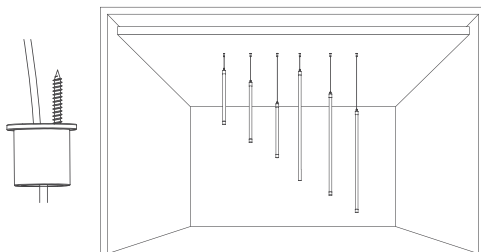

ПОДВЕС MOONLIGHT-VT-LIFT

Аксессуары для вертикального подвеса

Крепление с боковым выводом кабеля для монолитных потолков

Крепление с торцевым выводом кабеля для подшивных потолков

МАТЕРИАЛЫ, НЕОБХОДИМЫЕ ДЛЯ МОНТАЖА