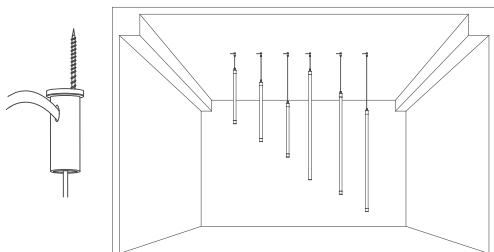

ПОДВЕС MOONLIGHT-VT-LIFT

Аксессуары для вертикального подвеса

Крепление с боковым выводом кабеля для монолитных потолков

Крепление с торцевым выводом кабеля для подшивных потолков

МАТЕРИАЛЫ, НЕОБХОДИМЫЕ ДЛЯ МОНТАЖА