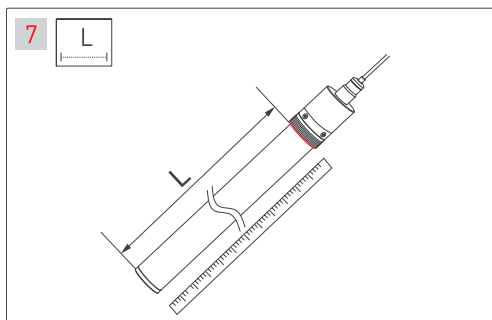

ПОСЛЕДОВАТЕЛЬНОСТЬ ОПЕРАЦИЙ