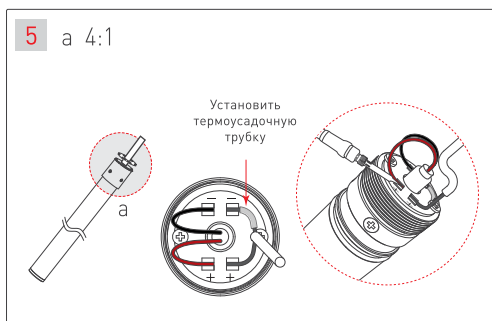

ПОСЛЕДОВАТЕЛЬНОСТЬ ОПЕРАЦИЙ