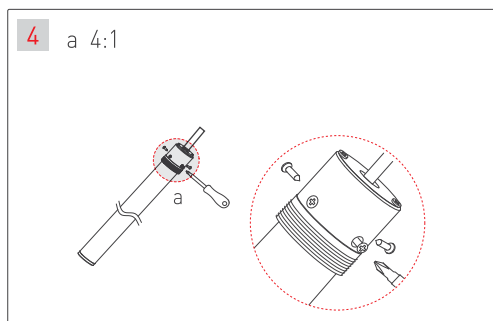

ПОСЛЕДОВАТЕЛЬНОСТЬ ОПЕРАЦИЙ