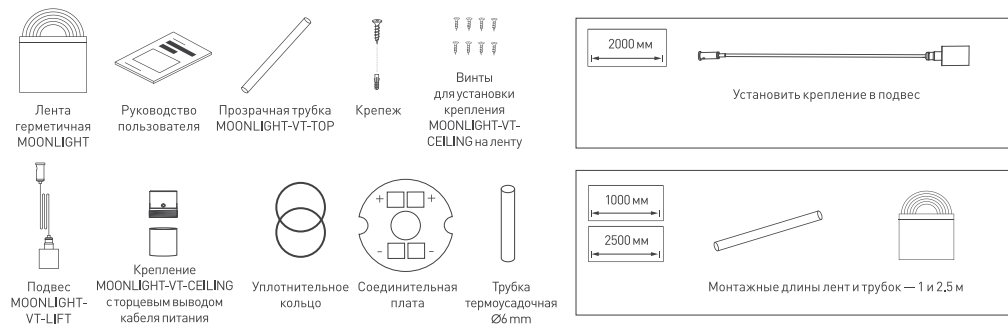

ПОДВЕС MOONLIGHT-VT-LIFT

Аксессуары для вертикального подвеса

Крепление с боковым выводом кабеля для монолитных потолков

Крепление с торцевым выводом кабеля для подшивных потолков

МАТЕРИАЛЫ, НЕОБХОДИМЫЕ ДЛЯ МОНТАЖА