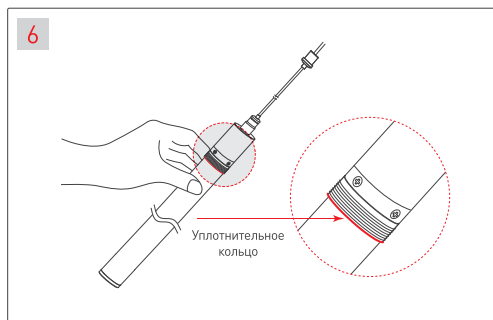

ПОСЛЕДОВАТЕЛЬНОСТЬ ОПЕРАЦИЙ