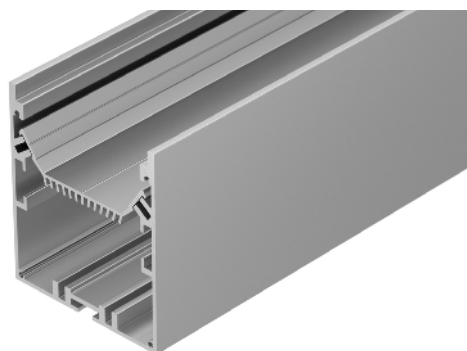

РУКОВОДСТВО ПО МОНТАЖУ

Необходимые компоненты:

ЧЕРТЕЖ