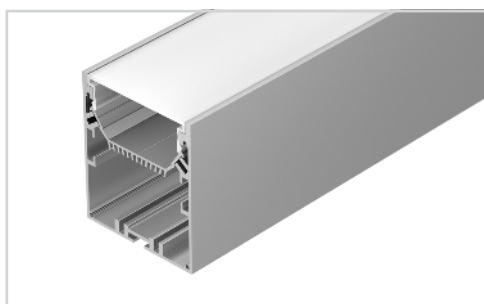

## УГОЛ ДЛЯ АЛЮМИНИЕВОГО ПРОФИЛЯ SL-LINE-6070 внутренний

33 мм

Накладной, подвесной

Серебристый

## СОСТАВ КОМПЛЕКТА

- Угол с экраном — 1 шт.
- Соединители — 4 шт.
- Винты — 16 шт.
- Шестигранный ключ — 1 шт.

## ПАРАМЕТРЫ

Артикул	<b>030139</b>
Модель	<b>SL-LINE-6070 внутренний</b>
Цвет	 <b>серебристый</b>
Покрытие	<b>анодированное</b>
Форма (сечение)	<b>прямоугольный</b>
Назначение	<b>накладной, подвесной</b>
Размеры	<b>200×200×60 мм</b>
Ширина площадки для лент	<b>33 мм</b>