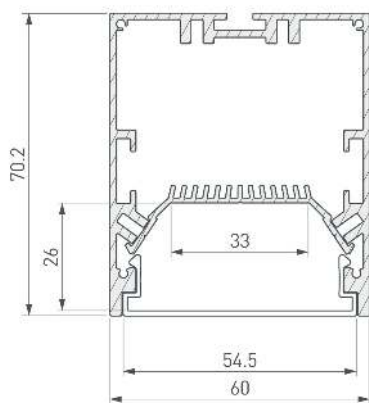

РУКОВОДСТВО ПО МОНТАЖУ

Необходимые компоненты:

ЧЕРТЕЖ