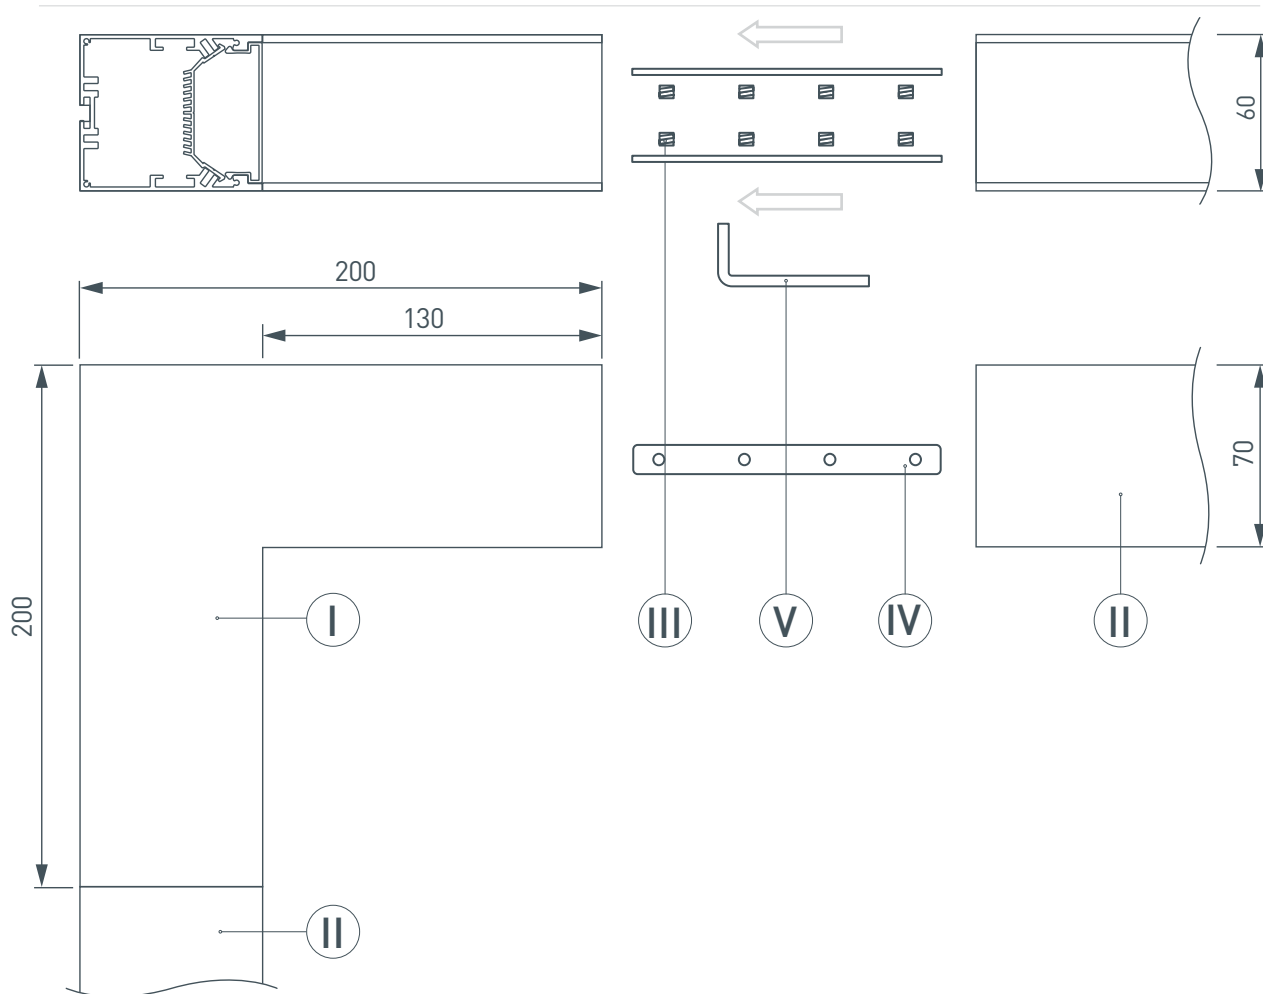

РУКОВОДСТВО ПО МОНТАЖУ

Необходимые компоненты:

ЧЕРТЕЖ