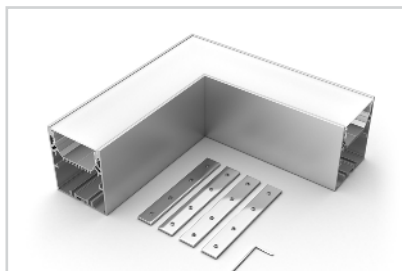

030141
SL-LINE-6070

СОПУТСТВУЮЩИЕ ТОВАРЫ В СЕРИИ SL-LINE-6070

Приобретаются отдельно

Угол