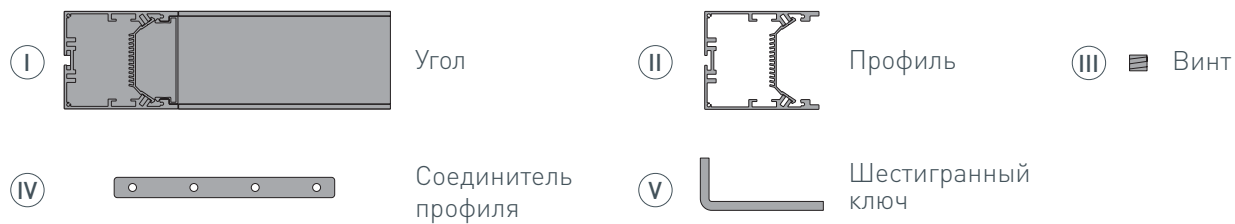

РУКОВОДСТВО ПО МОНТАЖУ

Необходимые компоненты:

ЧЕРТЕЖ