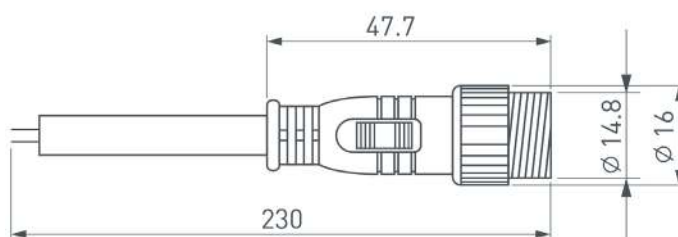

Рис. 1. Коннектор питания ARL-LINE-3pin (230V)

Рис. 2. Коннектор питания ARL-LINE-2pin (24V)

Рис. 3. Коннектор подключения ARL-LINE-4pin (DMX512)

Рис. 4. Чертеж и габаритные размеры

МОДЕЛИ

Артикул	Модель	Описание	Габаритные размеры
038887	Коннектор питания ARL-LINE-3pin-1000-CON-MF (230V)	Водонепроницаемый (Степень пылевлагозащиты IP67) прямой коннектор для электрического соединения светильников серии LINE. Длина — 1000 мм, сечение 3×1.0 мм ² . Один конец — male коннектор 3 pins, другой конец — female коннектор 3 pins	Ø18×48×1000 мм
038888	Коннектор питания ARL-LINE-3pin-3000-CON-MF (230V)	Водонепроницаемый (Степень пылевлагозащиты IP67) прямой коннектор для электрического соединения светильников серии LINE. Длина — 3000 мм, сечение 3×1.0 мм ² . Один конец — male коннектор 3 pins, другой конец — female коннектор 3 pins	Ø18×48×3000 мм

Рис. 5. Коннектор питания ARL-LINE-3pin(230V)

Рис. 6. Чертеж и габаритные размеры

Артикул	Модель	Описание	Габаритные размеры
042258	Заглушка ARL-LINE-CAP-3pin-SET	Комплект заглушек для прожекторов серии LINE. Используется для герметизации 3pin-коннекторов светильников	Ø18×48 мм
042610	Заглушка ARL-LINE-CAP-2pin-SET	Комплект заглушек для прожекторов серии LINE. Используется для герметизации 2pin-коннекторов светильников	Ø18×48 мм
042611	Заглушка ARL-LINE-CAP-4pin-SET	Комплект заглушек для прожекторов серии LINE. Используется для герметизации 4pin-коннекторов светильников	Ø18×48 мм