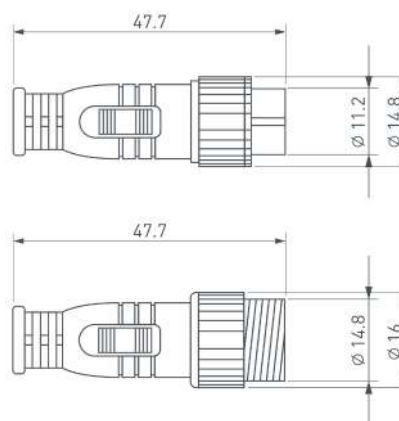

Рис. 1. Коннектор питания ARL-LINE-3pin (230V)

Рис. 2. Коннектор питания ARL-LINE-2pin (24V)

Рис. 3. Коннектор подключения ARL-LINE-4pin (DMX512)

Рис. 4. Чертеж и габаритные размеры

МОДЕЛИ

Артикул	Модель	Описание	Габаритные размеры
038887	Коннектор питания ARL-LINE-3pin-1000-CON-MF (230V)	Водонепроницаемый (Степень пылевлагозащиты IP67) прямой коннектор для электрического соединения светильников серии LINE. Длина — 1000 мм, сечение 3×1.0 мм ² . Один конец — male коннектор 3 pins, другой конец — female коннектор 3 pins	Ø18×48×1000 мм
038888	Коннектор питания ARL-LINE-3pin-3000-CON-MF (230V)	Водонепроницаемый (Степень пылевлагозащиты IP67) прямой коннектор для электрического соединения светильников серии LINE. Длина — 3000 мм, сечение 3×1.0 мм ² . Один конец — male коннектор 3 pins, другой конец — female коннектор 3 pins	Ø18×48×3000 мм

Рис. 5. Коннектор питания ARL-LINE-3pin(230V)

Рис. 6. Чертеж и габаритные размеры

Артикул	Модель	Описание	Габаритные размеры
042258	Заглушка ARL-LINE-CAP-3pin-SET	Комплект заглушек для прожекторов серии LINE. Используется для герметизации 3pin-коннекторов светильников	Ø18×48 мм
042610	Заглушка ARL-LINE-CAP-2pin-SET	Комплект заглушек для прожекторов серии LINE. Используется для герметизации 2pin-коннекторов светильников	Ø18×48 мм
042611	Заглушка ARL-LINE-CAP-4pin-SET	Комплект заглушек для прожекторов серии LINE. Используется для герметизации 4pin-коннекторов светильников	Ø18×48 мм

Рис. 7. Заглушка ARL-LINE-CAP-3pin-SET

Рис. 8. Заглушка ARL-LINE-CAP-2pin-SET

Рис. 9. Заглушка ARL-LINE-CAP-4pin-SET

Рис. 10. Чертеж и габаритные размеры