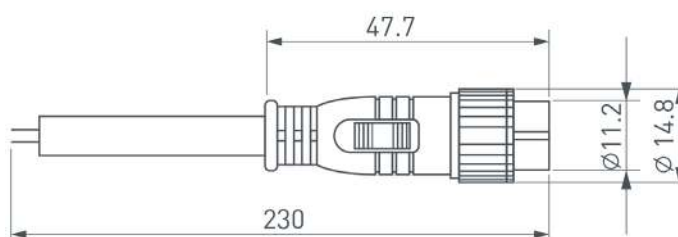

Рис. 1. Коннектор питания ARL-LINE-3pin (230V)

Рис. 2. Коннектор питания ARL-LINE-2pin (24V)

Рис. 3. Коннектор подключения ARL-LINE-4pin (DMX512)

Рис. 4. Чертеж и габаритные размеры

МОДЕЛИ

Артикул	Модель	Описание	Габаритные размеры
038887	Коннектор питания ARL-LINE-3pin-1000-CON-MF (230V)	Водонепроницаемый (Степень пылевлагозащиты IP67) прямой коннектор для электрического соединения светильников серии LINE. Длина — 1000 мм, сечение 3×1.0 мм ² . Один конец — male коннектор 3 pins, другой конец — female коннектор 3 pins	Ø18×48×1000 мм
038888	Коннектор питания ARL-LINE-3pin-3000-CON-MF (230V)	Водонепроницаемый (Степень пылевлагозащиты IP67) прямой коннектор для электрического соединения светильников серии LINE. Длина — 3000 мм, сечение 3×1.0 мм ² . Один конец — male коннектор 3 pins, другой конец — female коннектор 3 pins	Ø18×48×3000 мм

Рис. 5. Коннектор питания ARL-LINE-3pin(230V)

Рис. 6. Чертеж и габаритные размеры

Артикул	Модель	Описание	Габаритные размеры
042258	Заглушка ARL-LINE-CAP-3pin-SET	Комплект заглушек для прожекторов серии LINE. Используется для герметизации 3pin-коннекторов светильников	Ø18×48 мм
042610	Заглушка ARL-LINE-CAP-2pin-SET	Комплект заглушек для прожекторов серии LINE. Используется для герметизации 2pin-коннекторов светильников	Ø18×48 мм
042611	Заглушка ARL-LINE-CAP-4pin-SET	Комплект заглушек для прожекторов серии LINE. Используется для герметизации 4pin-коннекторов светильников	Ø18×48 мм