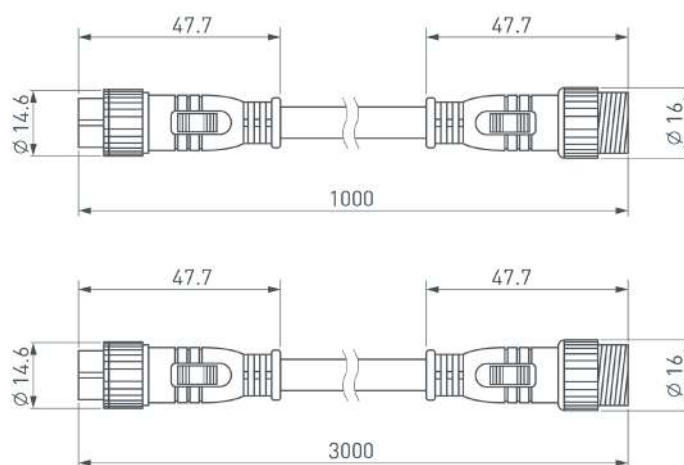

Рис. 1. Коннектор питания ARL-LINE-3pin (230V)

Рис. 2. Коннектор питания ARL-LINE-2pin (24V)

Рис. 3. Коннектор подключения ARL-LINE-4pin (DMX512)

Рис. 4. Чертеж и габаритные размеры

МОДЕЛИ

Артикул	Модель	Описание	Габаритные размеры
038887	Коннектор питания ARL-LINE-3pin-1000-CON-MF (230V)	Водонепроницаемый (Степень пылевлагозащиты IP67) прямой коннектор для электрического соединения светильников серии LINE. Длина — 1000 мм, сечение 3×1.0 мм ² . Один конец — male коннектор 3 pins, другой конец — female коннектор 3 pins	Ø18×48×1000 мм
038888	Коннектор питания ARL-LINE-3pin-3000-CON-MF (230V)	Водонепроницаемый (Степень пылевлагозащиты IP67) прямой коннектор для электрического соединения светильников серии LINE. Длина — 3000 мм, сечение 3×1.0 мм ² . Один конец — male коннектор 3 pins, другой конец — female коннектор 3 pins	Ø18×48×3000 мм

Рис. 5. Коннектор питания ARL-LINE-3pin(230V)

Рис. 6. Чертеж и габаритные размеры

Артикул	Модель	Описание	Габаритные размеры
042258	Заглушка ARL-LINE-CAP-3pin-SET	Комплект заглушек для прожекторов серии LINE. Используется для герметизации 3pin-коннекторов светильников	Ø18×48 мм
042610	Заглушка ARL-LINE-CAP-2pin-SET	Комплект заглушек для прожекторов серии LINE. Используется для герметизации 2pin-коннекторов светильников	Ø18×48 мм
042611	Заглушка ARL-LINE-CAP-4pin-SET	Комплект заглушек для прожекторов серии LINE. Используется для герметизации 4pin-коннекторов светильников	Ø18×48 мм

Рис. 7. Заглушка ARL-LINE-CAP-3pin-SET

Рис. 8. Заглушка ARL-LINE-CAP-2pin-SET

Рис. 9. Заглушка ARL-LINE-CAP-4pin-SET

Рис. 10. Чертеж и габаритные размеры