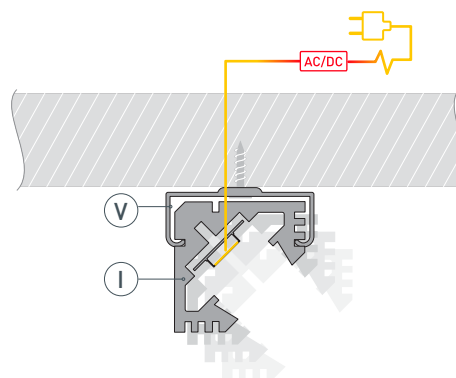

ЧЕРТЕЖ

РУКОВОДСТВО ПО МОНТАЖУ ПРОФИЛЯ

Необходимые компоненты

- 1** / Закрепите крепежи (V) на поверхности и выведите кабель от блока питания для светодиодной ленты.

- 2** / Установите в профиль (I) светодиодную ленту (IV).

- 3** / Установите профиль (I) в крепежи (V) и соедините кабели питания светодиодной ленты.

- 4** / Установите на профиль (I) экран (II), а затем заглушки (III).

СОПУТСТВУЮЩИЕ ТОВАРЫ И АКСЕССУАРЫ

Приобретаются отдельно