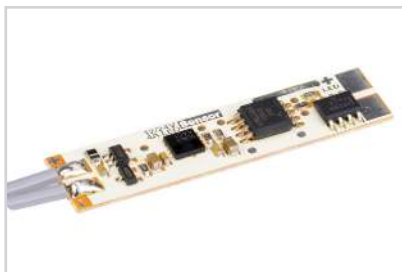

Прокладка

013284
2000×11×5 для светодиодной ленты

СОПУТСТВУЮЩИЕ ТОВАРЫ И АКСЕССУАРЫ

Приобретаются отдельно

Микровыключатель

017216
SENS-4A

Микровыключатель

017219
SENS-4A (провод 1.5м)