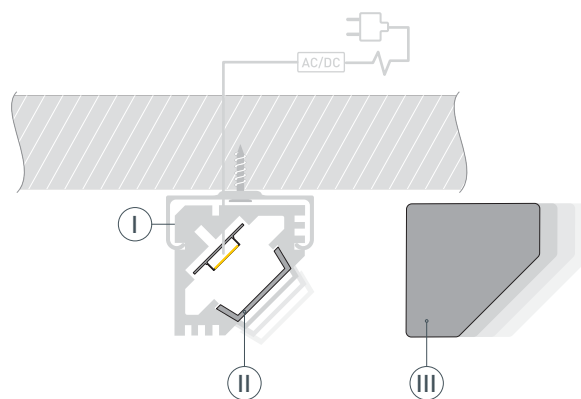

ЧЕРТЕЖ

РУКОВОДСТВО ПО МОНТАЖУ ПРОФИЛЯ

Необходимые компоненты

- 1** / Закрепите крепежи (V) на поверхности и выведите кабель от блока питания для светодиодной ленты.

- 2** / Установите в профиль (I) светодиодную ленту (IV).

- 3** / Установите профиль (I) в крепежи (V) и соедините кабели питания светодиодной ленты.

- 4** / Установите на профиль (I) экран (II), а затем заглушки (III).

СОПУТСТВУЮЩИЕ ТОВАРЫ И АКСЕССУАРЫ

Приобретаются отдельно