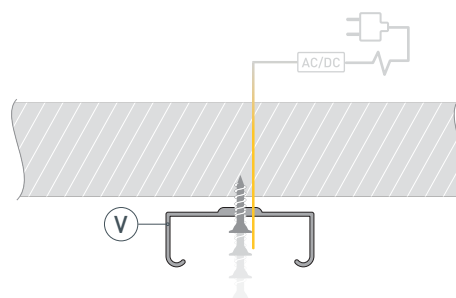

ЧЕРТЕЖ

РУКОВОДСТВО ПО МОНТАЖУ ПРОФИЛЯ

Необходимые компоненты

- 1** / Закрепите крепежи (V) на поверхности и выведите кабель от блока питания для светодиодной ленты.

- 2** / Установите в профиль (I) светодиодную ленту (IV).

- 3** / Установите профиль (I) в крепежи (V) и соедините кабели питания светодиодной ленты.

- 4** / Установите на профиль (I) экран (II), а затем заглушки (III).

СОПУТСТВУЮЩИЕ ТОВАРЫ И АКСЕССУАРЫ

Приобретаются отдельно