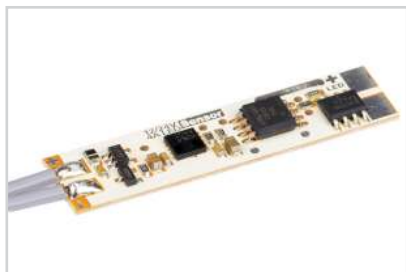

Прокладка

013284
2000×11×5 для светодиодной ленты

СОПУТСТВУЮЩИЕ ТОВАРЫ И АКСЕССУАРЫ

Приобретаются отдельно

Микровыключатель

017216
SENS-4A

Микровыключатель

017219
SENS-4A (провод 1.5м)