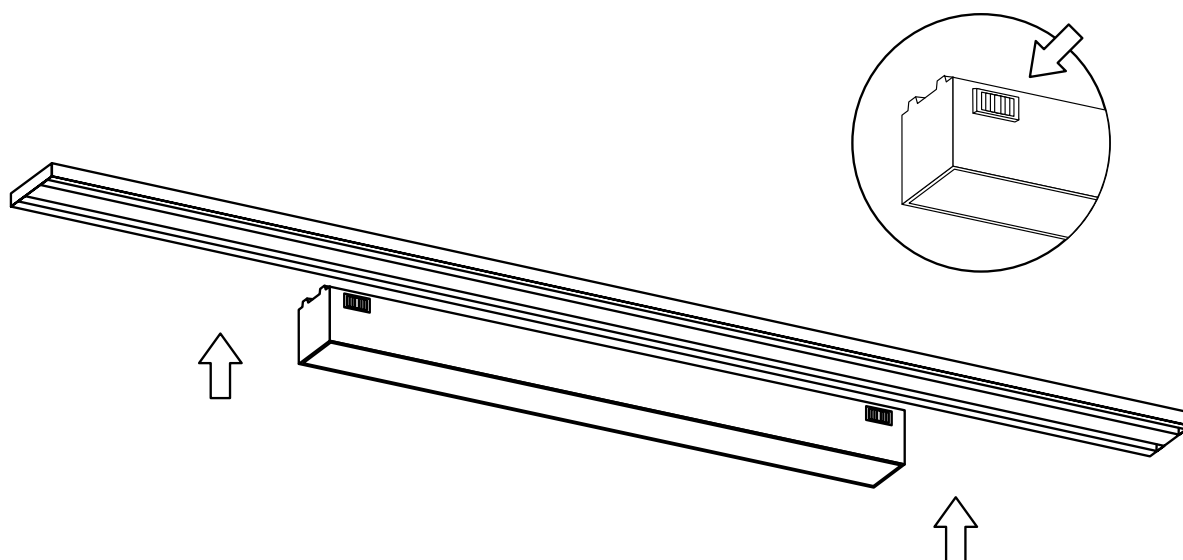

## УСТАНОВКА И ПОДКЛЮЧЕНИЕ

- Установите светильник в необходимом месте шинпровода, как показано на рис. 2.
- Правильно установленный светильник будет удерживаться в шинпроводе с помощью магнитов.
- При необходимости допускается передвинуть светильник правее или левее на небольшое расстояние (15–20 мм) вдоль шинпровода до необходимого положения.
- Для извлечения светильника захватите его открытые грани пальцами и, преодолевая усилие магнитного крепления, потяните в направлении, противоположном плоскости крепления. Светильник отсоединится от шинпровода.

Рис. 2. Установка светильника