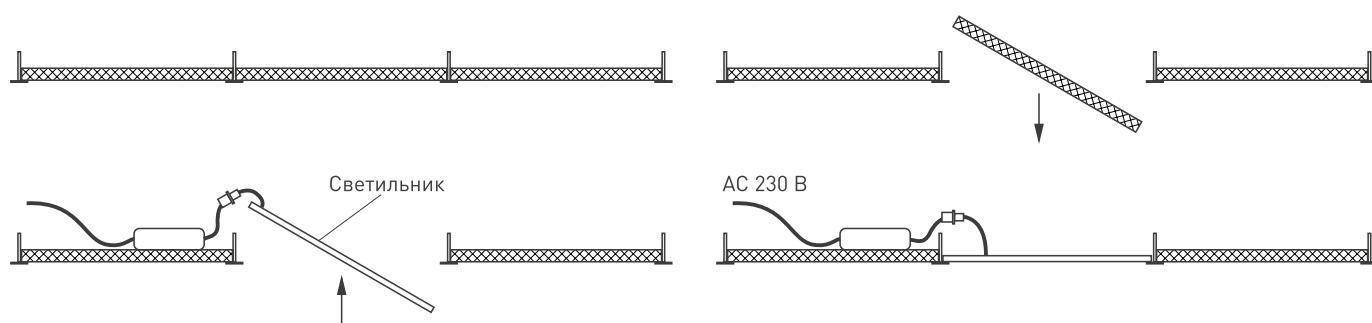

- Извлеките светильник из упаковки и убедитесь в отсутствии механических повреждений.
- Подключите к светильнику комплектный драйвер и проверьте работоспособность светильника.
- Удалите плитку в месте установки светильника. Установите светильник с блоком питания в ячейку подвесного потолка.
- Подключите обесточенные провода сети АС 230 В к входу драйвера [маркировка «PRI»/«INPUT»/«Вход»]. Установите панель и драйвер в заранее подготовленное место. Допускается располагать драйвер рядом с панелью или по центру панели.
- Включите панель и проверьте ее работоспособность.