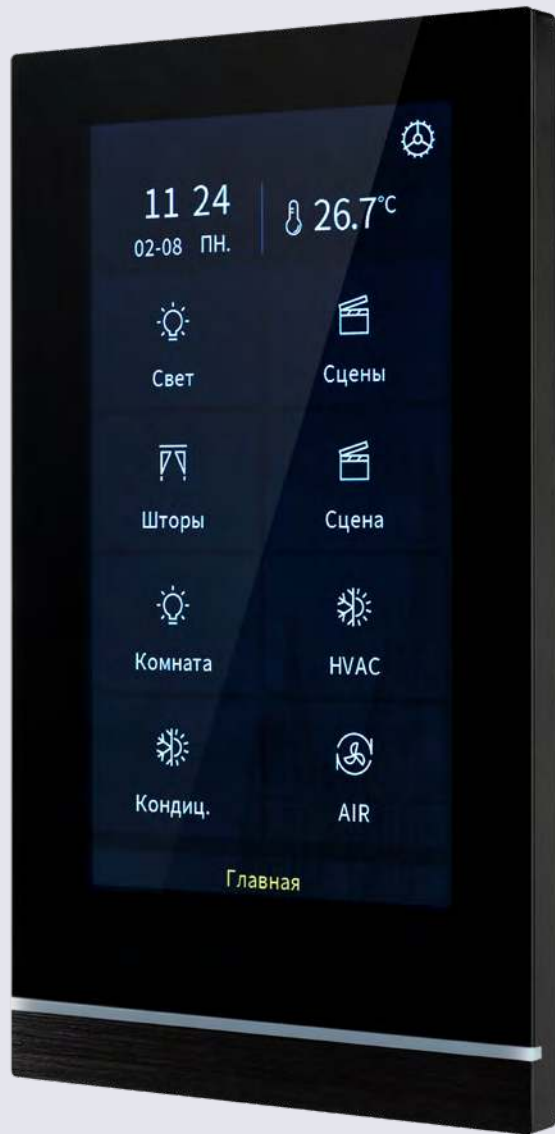

Сенсорное
управление

Питание
21-30 В

Экран
4 | 5.1"

Датчик
приближения
30 мм

KNX-113-51-MULTI-V5-IN