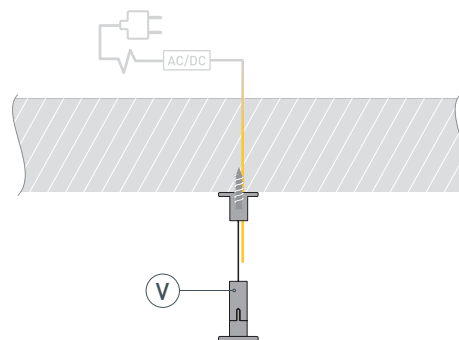

ЧЕРТЕЖ

РУКОВОДСТВО ПО МОНТАЖУ ПРОФИЛЯ

Установка профиля на подвесные держатели
Необходимые компоненты:

- 1** / Закрепите подвесы (V) на поверхности и выведите кабель от блока питания светодиодной ленты.

- 2** / Просверлите отверстие в профиле (I) для вывода кабеля питания светодиодной ленты и установите в него проходную изоляционную втулку.

- 3** / Перед приклеиванием светодиодной ленты (IV) рекомендуется обезжирить поверхность профиля (I). Затем установите в профиль (I) светодиодную ленту (IV). Выведите через изоляционную втулку кабель светодиодной ленты (IV).

- 4** / Установите профиль (I) на подвесы (V). Подключите светодиодную ленту (IV) к блоку питания, строго соблюдая полярность, обозначенную на плате светодиодной ленты. Максимально допустимая для подключения длина отрезка светодиодной ленты указана в инструкции к светодиодной ленте. Для обеспечения равномерного свечения ленты по всей длине рекомендуется подавать питание на светодиодную ленту с двух сторон. Затем установите заглушки (III) и экран (II).