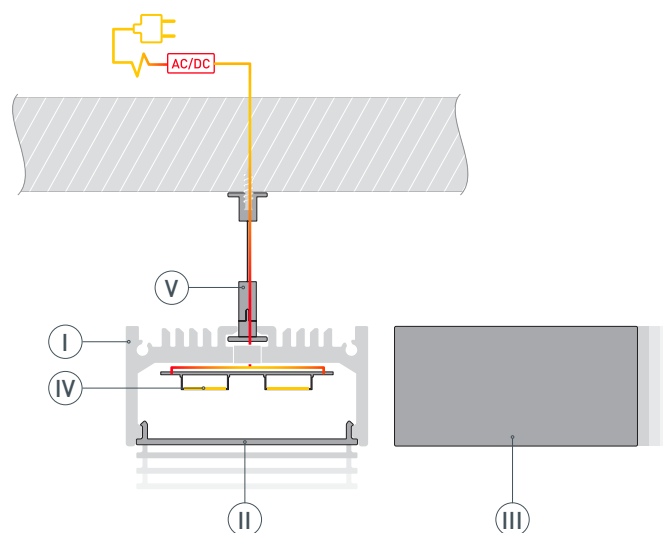

ПРИМЕНЕНИЕ

- Создание линейных подвесных светильников.
- Для декоративной подсветки.
- Для лент и линеек шириной до 35 мм.

35 мм

Подвесной

Серебристый

ПАРАМЕТРЫ

| | |
|--------------------------|--|
| Артикул | 018684 |
| Модель | ARH-LINE-2448-2000 ANOD |
| Цвет |  серебристый |
| Покрытие | анодированное |
| Форма (сечение) | прямоугольный |
| Назначение | для прямоугольных светильников |
| Размеры профиля | 2000×48×24 мм |
| Ширина площадки для лент | 35 мм |

ЧЕРТЕЖ

РУКОВОДСТВО ПО МОНТАЖУ ПРОФИЛЯ

Установка профиля на подвесные держатели
Необходимые компоненты:

- 1** / Закрепите подвесы (V) на поверхности и выведите кабель от блока питания светодиодной ленты.

- 2** / Просверлите отверстие в профиле (I) для вывода кабеля питания светодиодной ленты и установите в него проходную изоляционную втулку.

- 3** / Перед приклеиванием светодиодной ленты (IV) рекомендуется обезжирить поверхность профиля (I). Затем установите в профиль (I) светодиодную ленту (IV). Выведите через изоляционную втулку кабель светодиодной ленты (IV).

- 4** / Установите профиль (I) на подвесы (V). Подключите светодиодную ленту (IV) к блоку питания, строго соблюдая полярность, обозначенную на плате светодиодной ленты. Максимально допустимая для подключения длина отрезка светодиодной ленты указана в инструкции к светодиодной ленте. Для обеспечения равномерного свечения ленты по всей длине рекомендуется подавать питание на светодиодную ленту с двух сторон. Затем установите заглушки (III) и экран (II).