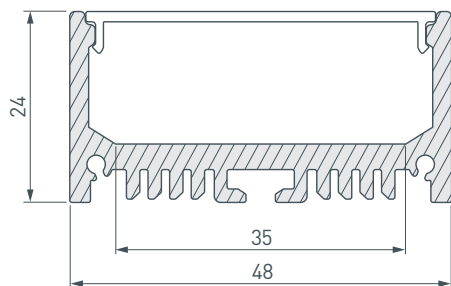

ПРИМЕНЕНИЕ

- Создание линейных подвесных светильников.
- Для декоративной подсветки.
- Для лент и линеек шириной до 35 мм.

35 мм

Подвесной

Серебристый

ПАРАМЕТРЫ

| | |
|--------------------------|--|
| Артикул | 018684 |
| Модель | ARH-LINE-2448-2000 ANOD |
| Цвет |  серебристый |
| Покрытие | анодированное |
| Форма (сечение) | прямоугольный |
| Назначение | для прямоугольных светильников |
| Размеры профиля | 2000×48×24 мм |
| Ширина площадки для лент | 35 мм |

ЧЕРТЕЖ

РУКОВОДСТВО ПО МОНТАЖУ ПРОФИЛЯ

Установка профиля на подвесные держатели
Необходимые компоненты:

- 1** / Закрепите подвесы (V) на поверхности и выведите кабель от блока питания светодиодной ленты.

- 2** / Просверлите отверстие в профиле (I) для вывода кабеля питания светодиодной ленты и установите в него проходную изоляционную втулку.

- 4** / Установите профиль (I) на подвесы (V). Подключите светодиодную ленту (IV) к блоку питания, строго соблюдая полярность, обозначенную на плате светодиодной ленты. Максимально допустимая для подключения длина отрезка светодиодной ленты указана в инструкции к светодиодной ленте. Для обеспечения равномерного свечения ленты по всей длине рекомендуется подавать питание на светодиодную ленту с двух сторон. Затем установите заглушки (III) и экран (II).