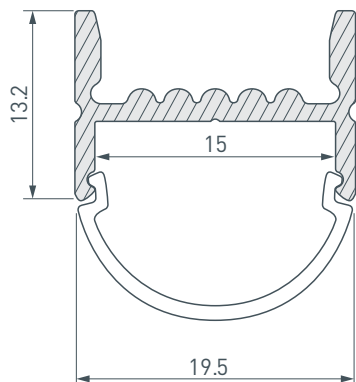

15 мм

Накладной

Серебристый

ПАРАМЕТРЫ

Артикул	018859
Модель	ARH-WIDE-H20-2000 ANOD
Цвет	 серебристый
Покрытие	анодированное
Форма (сечение)	прямоугольный
Назначение	для прямоугольных светильников
Размеры профиля	2000×19.5×13.2 мм
Ширина площадки для лент	15 мм

ЧЕРТЕЖ

РУКОВОДСТВО ПО МОНТАЖУ ПРОФИЛЯ

Необходимые компоненты:

- 1 /** Закрепите держатель ④ на поверхности. Выведите кабель от блока питания для светодиодной ленты.

- 2 /** Установите в профиль ① светодиодную ленту ⑤.