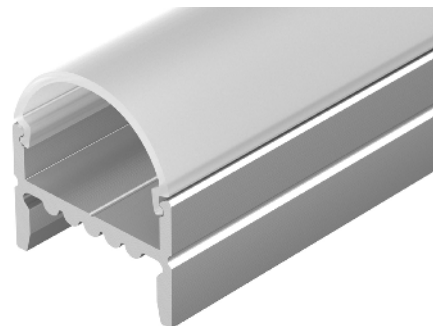

Электронная документация

АЛЮМИНИЕВЫЙ ПРОФИЛЬ

ARH-WIDE-H20-2000 ANOD

ОПИСАНИЕ

- Накладной профиль с основанием для скрытой проводки.
- Доступны экраны разных форм.

ПРИМЕНЕНИЕ

- Подсветка мебели, пазов, ниш и других элементов интерьера.
- Для светодиодных лент шириной до 15 мм.

15 мм

Накладной

Серебристый

ПАРАМЕТРЫ

Артикул	018859
Модель	ARH-WIDE-H20-2000 ANOD
Цвет	 серебристый
Покрытие	анодированное
Форма (сечение)	прямоугольный
Назначение	для прямоугольных светильников
Размеры профиля	2000×19.5×13.2 мм
Ширина площадки для лент	15 мм

ЧЕРТЕЖ

РУКОВОДСТВО ПО МОНТАЖУ ПРОФИЛЯ

Необходимые компоненты:

- 1 /** Закрепите держатель ④ на поверхности. Выведите кабель от блока питания для светодиодной ленты.

- 2 /** Установите в профиль ① светодиодную ленту ⑤.

- 3 /** Установите на профиль ① экран ②.

- 4 /** Установите профиль ① в держатель ④. Соедините кабели питания светодиодной ленты ⑤. Установите на профиль ① заглушки ③.

СОПУТСТВУЮЩИЕ ТОВАРЫ И АКСЕССУАРЫ

Приобретаются отдельно