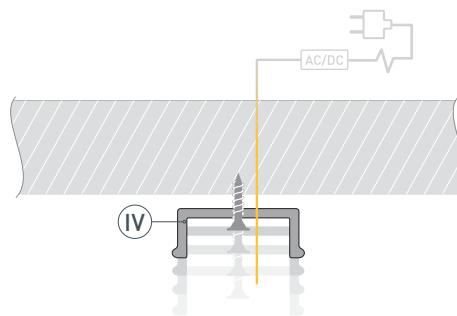

ЧЕРТЕЖ

РУКОВОДСТВО ПО МОНТАЖУ ПРОФИЛЯ

Необходимые компоненты:

- 1 /** Закрепите держатель ④ на поверхности. Выведите кабель от блока питания для светодиодной ленты.

- 2 /** Установите в профиль ① светодиодную ленту ⑤.

- 3 /** Установите на профиль ① экран ②.

- 4 /** Установите профиль ① в держатель ④. Соедините кабели питания светодиодной ленты ⑤. Установите на профиль ① заглушки ③.

СОПУТСТВУЮЩИЕ ТОВАРЫ И АКСЕССУАРЫ

Приобретаются отдельно