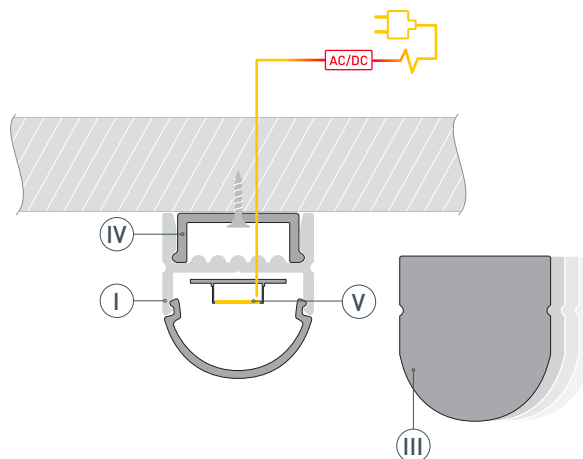

ЧЕРТЕЖ

РУКОВОДСТВО ПО МОНТАЖУ ПРОФИЛЯ

Необходимые компоненты:

- 1 /** Закрепите держатель ④ на поверхности. Выведите кабель от блока питания для светодиодной ленты.

- 2 /** Установите в профиль ① светодиодную ленту ⑤.

- 3 /** Установите на профиль ① экран ②.

- 4 /** Установите профиль ① в держатель ④. Соедините кабели питания светодиодной ленты ⑤. Установите на профиль ① заглушки ③.

СОПУТСТВУЮЩИЕ ТОВАРЫ И АКСЕССУАРЫ

Приобретаются отдельно