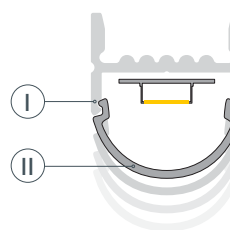

ЧЕРТЕЖ

РУКОВОДСТВО ПО МОНТАЖУ ПРОФИЛЯ

Необходимые компоненты:

- 1 /** Закрепите держатель ④ на поверхности. Выведите кабель от блока питания для светодиодной ленты.

- 2 /** Установите в профиль ① светодиодную ленту ⑤.

- 3 /** Установите на профиль ① экран ②.

- 4 /** Установите профиль ① в держатель ④. Соедините кабели питания светодиодной ленты ⑤. Установите на профиль ① заглушки ③.

СОПУТСТВУЮЩИЕ ТОВАРЫ И АКСЕССУАРЫ

Приобретаются отдельно