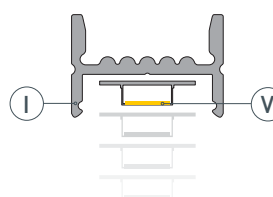

ЧЕРТЕЖ

РУКОВОДСТВО ПО МОНТАЖУ ПРОФИЛЯ

Необходимые компоненты:

- 1 /** Закрепите держатель ④ на поверхности. Выведите кабель от блока питания для светодиодной ленты.

- 2 /** Установите в профиль ① светодиодную ленту ⑤.

- 3 /** Установите на профиль ① экран ②.

- 4 /** Установите профиль ① в держатель ④. Соедините кабели питания светодиодной ленты ⑤. Установите на профиль ① заглушки ③.

СОПУТСТВУЮЩИЕ ТОВАРЫ И АКСЕССУАРЫ

Приобретаются отдельно