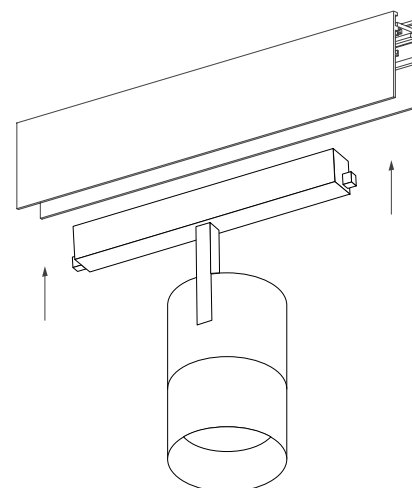

## УСТАНОВКА И ПОДКЛЮЧЕНИЕ

- Установите светильник в необходимом месте шинпровода, как показано на рис. 2.
- Правильно установленный светильник будет удерживаться в шинпроводе с помощью магнитов.
- При необходимости допускается передвинуть светильник правее или левее на небольшое расстояние (15–20 мм) вдоль шинпровода до нужного положения.
- Для извлечения светильника захватите его открытые грани пальцами и, преодолевая сопротивление магнитного крепления, потяните в направлении, противоположном плоскости крепления. Светильник отсоединится от шинпровода.

Рис. 2. Установка светильника