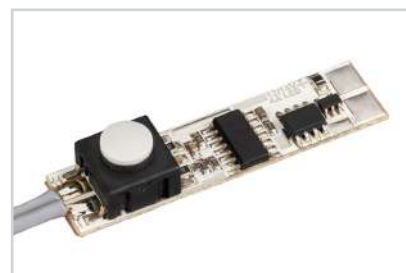

Электронная документация

АЛЮМИНИЕВЫЙ ПРОФИЛЬ PDS-F-2000 ANOD

ОПИСАНИЕ

- Встраиваемый узкий профиль с накладным фланцем.
- Компактные размеры.
- Дополнительные аксессуары, заглушки и экраны.
- Хороший теплоотвод. Простая установка.
- Экран из стойкого к УФ-излучению поликарбоната с замком-защелкой, доступен матовый, прозрачный, с линзой.

Заглушка

026206
Для PDS-F черная с отверстием

Микровыключатель

017216
SENS-4A

Микровыключатель

017219
SENS-4A (провод 1.5м)

Микровыключатель

013210
12V для PDS с проводом 1.5м

Микровыключатель

013211
12V для PDS без провода

СОПУТСТВУЮЩИЕ ТОВАРЫ И АКСЕССУАРЫ

Приобретаются отдельно

Прокладка

013285
33×11×5 для микровыключателя

Прокладка

013284
2000×11×5 для светодиодной ленты