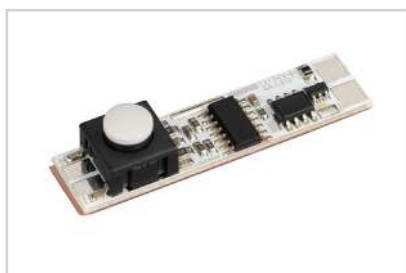

013211
12V для PDS без провода