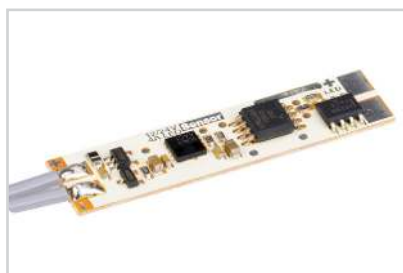

Электронная документация

АЛЮМИНИЕВЫЙ ПРОФИЛЬ PDS-F-2000 ANOD

ОПИСАНИЕ

- Встраиваемый узкий профиль с накладным фланцем.
- Компактные размеры.
- Дополнительные аксессуары, заглушки и экраны.
- Хороший теплоотвод. Простая установка.
- Экран из стойкого к УФ-излучению поликарбоната с замком-защелкой, доступен матовый, прозрачный, с линзой.

Заглушка

026206
Для PDS-F черная с отверстием

Микровыключатель

017216
SENS-4A

Микровыключатель

017219
SENS-4A (провод 1.5м)

Микровыключатель

013210
12V для PDS с проводом 1.5м