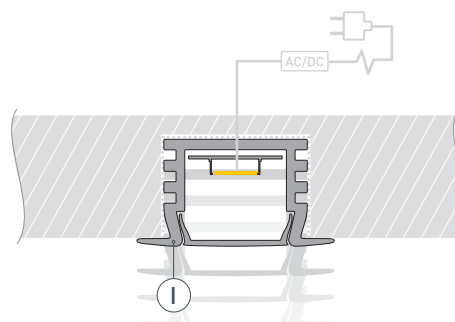

ПРИМЕНЕНИЕ

- Для использования внутри помещений.
- Для светодиодных лент шириной до 10 мм.

10 мм

Встраиваемый

Серебристый

ПАРАМЕТРЫ

Артикул	012083
Модель	PDS-F-2000 ANOD
Цвет	 серебристый
Покрытие	анодированное
Форма (сечение)	с фланцем
Назначение	для контурной подсветки
Размеры профиля	2000×22×12.2 мм
Ширина площадки для лент	11.3 мм

ЧЕРТЕЖ

РУКОВОДСТВО ПО МОНТАЖУ ПРОФИЛЯ

Необходимые компоненты

- 1** / Установите светодиодную ленту **ⓓ** в профиль **Ⓘ**, затем установите экран **Ⓜ** и заглушки **ⓓ**.

- 2** / Подготовьте паз для установки, выведите кабель от блока питания для светодиодной ленты. Нанесите в паз слой клея.

- 3** / Соедините кабели питания светодиодной ленты **ⓓ**.

- 4** / Установите профиль **Ⓘ** в подготовленный паз. При необходимости удалите излишки клея.

СОПУТСТВУЮЩИЕ ТОВАРЫ И АКСЕССУАРЫ

Приобретаются отдельно