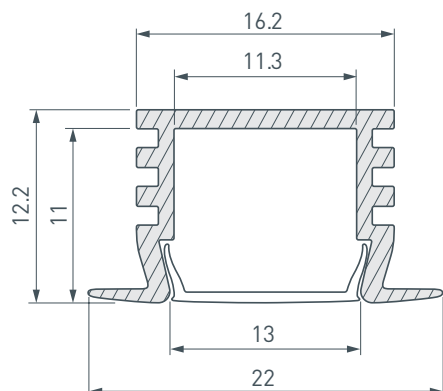

ПРИМЕНЕНИЕ

- Для использования внутри помещений.
- Для светодиодных лент шириной до 10 мм.

10 мм

Встраиваемый

Серебристый

ПАРАМЕТРЫ

Артикул	012083
Модель	PDS-F-2000 ANOD
Цвет	 серебристый
Покрытие	анодированное
Форма (сечение)	с фланцем
Назначение	для контурной подсветки
Размеры профиля	2000×22×12.2 мм
Ширина площадки для лент	11.3 мм

ЧЕРТЕЖ

РУКОВОДСТВО ПО МОНТАЖУ ПРОФИЛЯ

Необходимые компоненты

- 1** / Установите светодиодную ленту **ⓓ** в профиль **Ⓘ**, затем установите экран **Ⓜ** и заглушки **ⓓ**.

- 2** / Подготовьте паз для установки, выведите кабель от блока питания для светодиодной ленты. Нанесите в паз слой клея.