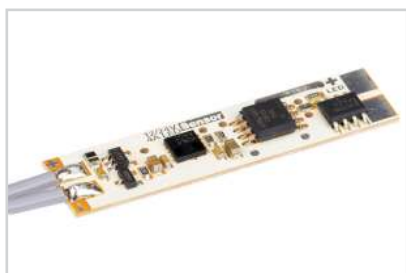

017216
SENS-4A

Микровыключатель