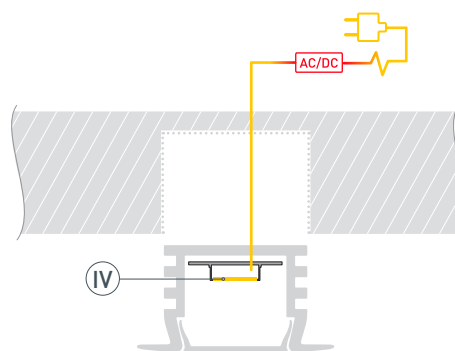

ЧЕРТЕЖ

РУКОВОДСТВО ПО МОНТАЖУ ПРОФИЛЯ

Необходимые компоненты

- 1** / Установите светодиодную ленту **ⓓ** в профиль **Ⓘ**, затем установите экран **Ⓜ** и заглушки **ⓓ**.

- 2** / Подготовьте паз для установки, выведите кабель от блока питания для светодиодной ленты. Нанесите в паз слой клея.

- 3** / Соедините кабели питания светодиодной ленты **ⓓ**.

- 4** / Установите профиль **Ⓘ** в подготовленный паз. При необходимости удалите излишки клея.

СОПУТСТВУЮЩИЕ ТОВАРЫ И АКСЕССУАРЫ

Приобретаются отдельно