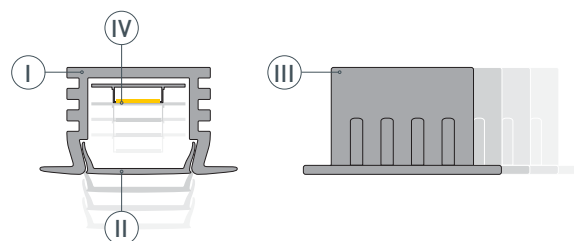

ПРИМЕНЕНИЕ

- Для использования внутри помещений.
- Для светодиодных лент шириной до 10 мм.

10 мм

Встраиваемый

Серебристый

ПАРАМЕТРЫ

Артикул	012083
Модель	PDS-F-2000 ANOD
Цвет	 серебристый
Покрытие	анодированное
Форма (сечение)	с фланцем
Назначение	для контурной подсветки
Размеры профиля	2000×22×12.2 мм
Ширина площадки для лент	11.3 мм

ЧЕРТЕЖ

РУКОВОДСТВО ПО МОНТАЖУ ПРОФИЛЯ

Необходимые компоненты

- 1** / Установите светодиодную ленту **ⓓ** в профиль **Ⓘ**, затем установите экран **Ⓜ** и заглушки **ⓓ**.

- 2** / Подготовьте паз для установки, выведите кабель от блока питания для светодиодной ленты. Нанесите в паз слой клея.

- 3** / Соедините кабели питания светодиодной ленты **ⓓ**.

- 4** / Установите профиль **Ⓘ** в подготовленный паз. При необходимости удалите излишки клея.

СОПУТСТВУЮЩИЕ ТОВАРЫ И АКСЕССУАРЫ

Приобретаются отдельно