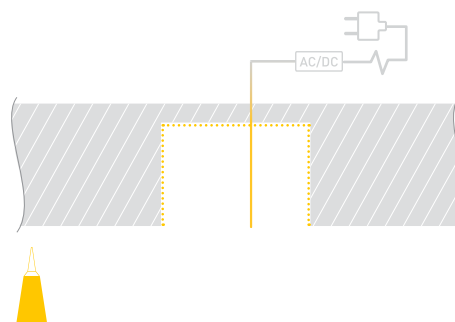

ПРИМЕНЕНИЕ

- Для использования внутри помещений.
- Для светодиодных лент шириной до 10 мм.

10 мм

Встраиваемый

Серебристый

ПАРАМЕТРЫ

Артикул	012083
Модель	PDS-F-2000 ANOD
Цвет	 серебристый
Покрытие	анодированное
Форма (сечение)	с фланцем
Назначение	для контурной подсветки
Размеры профиля	2000×22×12.2 мм
Ширина площадки для лент	11.3 мм

ЧЕРТЕЖ

РУКОВОДСТВО ПО МОНТАЖУ ПРОФИЛЯ

Необходимые компоненты

- 1** / Установите светодиодную ленту **ⓓ** в профиль **Ⓘ**, затем установите экран **Ⓜ** и заглушки **ⓓ**.

- 2** / Подготовьте паз для установки, выведите кабель от блока питания для светодиодной ленты. Нанесите в паз слой клея.

- 3** / Соедините кабели питания светодиодной ленты **ⓓ**.

- 4** / Установите профиль **Ⓘ** в подготовленный паз. При необходимости удалите излишки клея.

СОПУТСТВУЮЩИЕ ТОВАРЫ И АКСЕССУАРЫ

Приобретаются отдельно