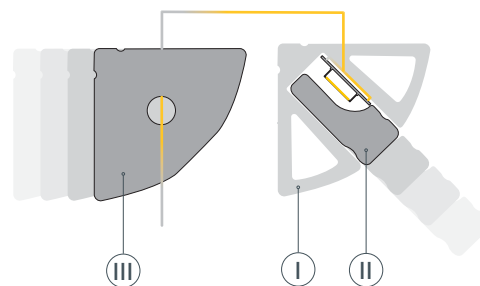

## ОПИСАНИЕ

- Накладной профиль для подсветки ниш и полок, выполненный в серо-оливковом цвете.
- Экран, заглушки и другие аксессуары поставляются отдельно.

# РУКОВОДСТВО ПО МОНТАЖУ ПРОФИЛЯ

Установка профиля на поверхность  
Необходимые компоненты:

- 1** / Выведите на поверхность кабель от источника питания.

- 2** / Перед приклеиванием светодиодной ленты **IV** рекомендуется обезжирить поверхность профиля **I**. Установите светодиодную ленту **IV** на профиль **I**.

- 3** / Установите на профиль **I** экран **II**. Пропустите кабель питания светодиодной ленты через отверстие в заглушке **III**, затем установите заглушки **III** на профиль **I**.

- 4** / Зафиксируйте смонтированный профиль **I** на поверхности с помощью нейтрального клея либо скотча 3М. Подключите светодиодную ленту **IV** к источнику питания, строго соблюдая полярность, обозначенную на плате светодиодной ленты. Максимально допустимая для подключения длина отрезка светодиодной ленты указана в инструкции к светодиодной ленте. Для обеспечения равномерного свечения ленты по всей длине рекомендуется подавать питание на светодиодную ленту с двух сторон.