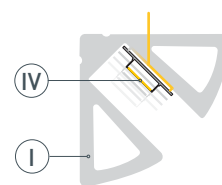

# РУКОВОДСТВО ПО МОНТАЖУ ПРОФИЛЯ

Установка профиля на поверхность  
Необходимые компоненты:

- 1** / Выведите на поверхность кабель от источника питания.

- 2** / Перед приклеиванием светодиодной ленты **IV** рекомендуется обезжирить поверхность профиля **I**. Установите светодиодную ленту **IV** на профиль **I**.

- 3** / Установите на профиль **I** экран **II**. Пропустите кабель питания светодиодной ленты через отверстие в заглушке **III**, затем установите заглушки **III** на профиль **I**.

- 4** / Зафиксируйте смонтированный профиль **I** на поверхности с помощью нейтрального клея либо скотча 3М. Подключите светодиодную ленту **IV** к источнику питания, строго соблюдая полярность, обозначенную на плате светодиодной ленты. Максимально допустимая для подключения длина отрезка светодиодной ленты указана в инструкции к светодиодной ленте. Для обеспечения равномерного свечения ленты по всей длине рекомендуется подавать питание на светодиодную ленту с двух сторон.