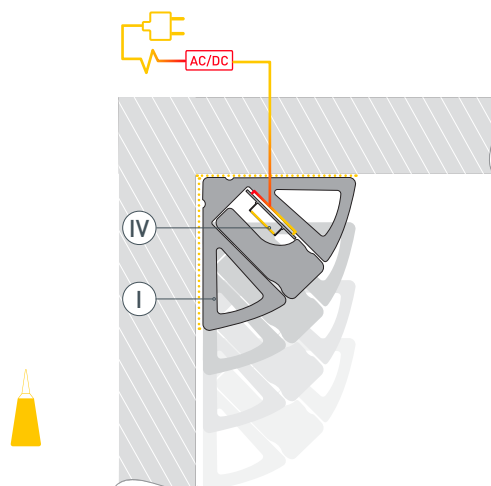

# РУКОВОДСТВО ПО МОНТАЖУ ПРОФИЛЯ

Установка профиля на поверхность  
Необходимые компоненты:

- 1** / Выведите на поверхность кабель от источника питания.

- 2** / Перед приклеиванием светодиодной ленты **IV** рекомендуется обезжирить поверхность профиля **I**. Установите светодиодную ленту **IV** на профиль **I**.

- 3** / Установите на профиль **I** экран **II**. Пропустите кабель питания светодиодной ленты через отверстие в заглушке **III**, затем установите заглушки **III** на профиль **I**.

- 4** / Зафиксируйте смонтированный профиль **I** на поверхности с помощью нейтрального клея либо скотча 3М. Подключите светодиодную ленту **IV** к источнику питания, строго соблюдая полярность, обозначенную на плате светодиодной ленты. Максимально допустимая для подключения длина отрезка светодиодной ленты указана в инструкции к светодиодной ленте. Для обеспечения равномерного свечения ленты по всей длине рекомендуется подавать питание на светодиодную ленту с двух сторон.