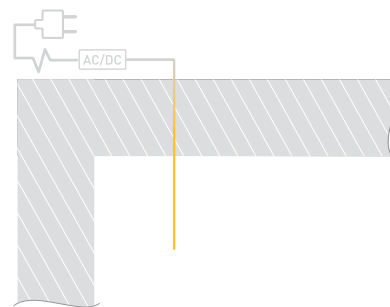

\* При использовании светодиодных лент и линеек.

# ЧЕРТЕЖ

# РУКОВОДСТВО ПО МОНТАЖУ ПРОФИЛЯ

Установка профиля на поверхность  
Необходимые компоненты:

- 1** / Выведите на поверхность кабель от источника питания.

- 2** / Перед приклеиванием светодиодной ленты **IV** рекомендуется обезжирить поверхность профиля **I**. Установите светодиодную ленту **IV** на профиль **I**.

- 3** / Установите на профиль **I** экран **II**. Пропустите кабель питания светодиодной ленты через отверстие в заглушке **III**, затем установите заглушки **III** на профиль **I**.

- 4** / Зафиксируйте смонтированный профиль **I** на поверхности с помощью нейтрального клея либо скотча 3М. Подключите светодиодную ленту **IV** к источнику питания, строго соблюдая полярность, обозначенную на плате светодиодной ленты. Максимально допустимая для подключения длина отрезка светодиодной ленты указана в инструкции к светодиодной ленте. Для обеспечения равномерного свечения ленты по всей длине рекомендуется подавать питание на светодиодную ленту с двух сторон.