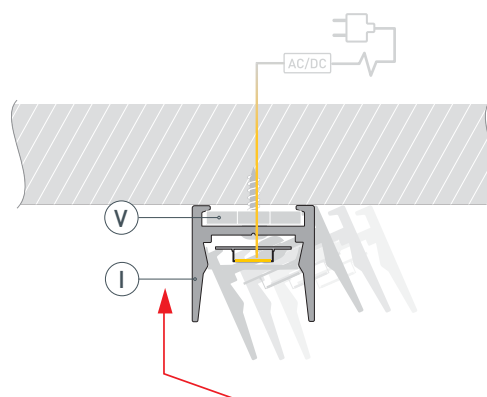

ПРИМЕНЕНИЕ

- Для использования внутри помещений.
- Для светодиодных лент и линеек шириной до 10 мм.

10 мм

Накладной

Серебристый

ПАРАМЕТРЫ

Артикул	029844
Модель	MIC-H-COMFY-2000 ANOD
Цвет	 серебристый
Покрытие	анодированное
Форма (сечение)	прямоугольный
Назначение	для контурной подсветки
Размеры профиля	2000×16×15 мм
Ширина площадки для лент	11.2 мм
Рассеиваемая (отводимая) тепловая мощность на 1 м	10 Вт

ЧЕРТЕЖ

РУКОВОДСТВО ПО МОНТАЖУ ПРОФИЛЯ

Необходимые компоненты

- 1** / Закрепите крепеж (V) на поверхности и выведите кабель от блока питания для светодиодной ленты. Просверлите отверстия в профиле (I) и установите в него сальник (VI) для вывода кабеля питания.

- 2** / Через сальник (VI) пропустите кабель питания. Установите в профиль (I) светодиодную ленту (IV) и подключите ее к кабелю питания. Затем установите экран (II) и заглушки (III).

- 3** / Установите профиль (I) в крепеж (V): профиль (I) подведите к краю крепежа (V) и защелкните его до упора в крепеж (V).