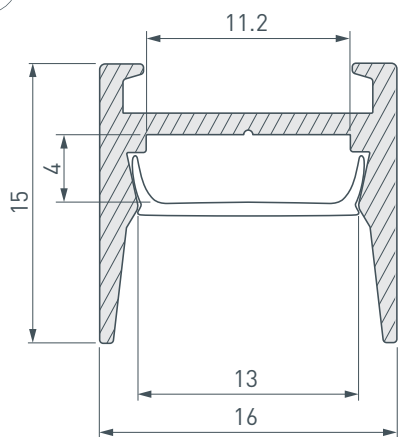

ПРИМЕНЕНИЕ

- Для использования внутри помещений.
- Для светодиодных лент и линеек шириной до 10 мм.

10 мм

Накладной

Серебристый

ПАРАМЕТРЫ

Артикул	029844
Модель	MIC-H-COMFY-2000 ANOD
Цвет	 серебристый
Покрытие	анодированное
Форма (сечение)	прямоугольный
Назначение	для контурной подсветки
Размеры профиля	2000×16×15 мм
Ширина площадки для лент	11.2 мм
Рассеиваемая (отводимая) тепловая мощность на 1 м	10 Вт

ЧЕРТЕЖ

РУКОВОДСТВО ПО МОНТАЖУ ПРОФИЛЯ

Необходимые компоненты

- 1** / Закрепите крепеж (V) на поверхности и выведите кабель от блока питания для светодиодной ленты. Просверлите отверстия в профиле (I) и установите в него сальник (VI) для вывода кабеля питания.