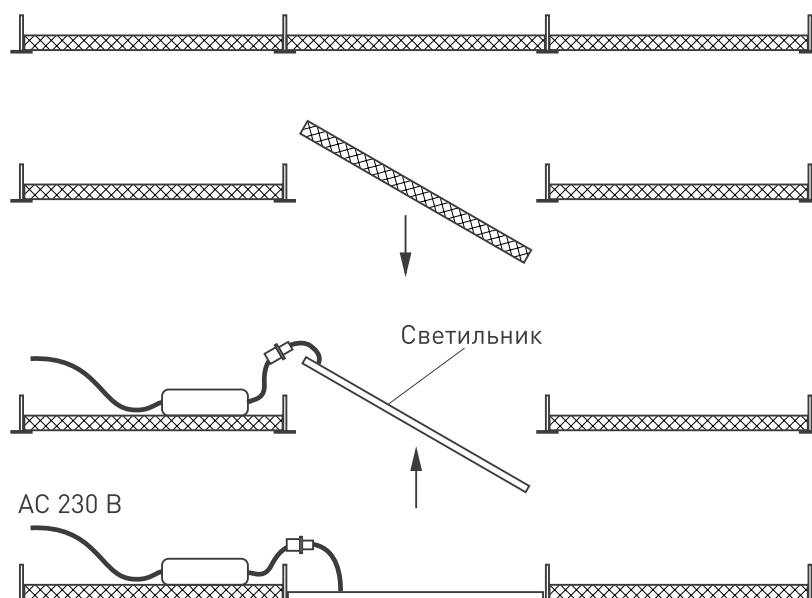

* Указано типовое значение.

УСТАНОВКА И ПОДКЛЮЧЕНИЕ

- Извлеките светильник из упаковки и убедитесь в отсутствии механических повреждений.
- Подключите к светильнику комплектный драйвер и проверьте работоспособность светильника.
- Удалите плитку в месте установки светильника.
- Установите светильник с блоком питания в ячейку.
- Присоедините провода питания к драйверу светильника.

Рис. 2. Установка светильника в ячейку подвесного потолка типа «Армстронг»

СОПУТСТВУЮЩИЕ ТОВАРЫ И АКСЕССУАРЫ

⚠️ ПРИОБРЕТАЮТСЯ ОТДЕЛЬНО

Набор для подвешивания панелей

037005
Набор SPX-T6 для панелей 1200

Набор для подвешивания панелей