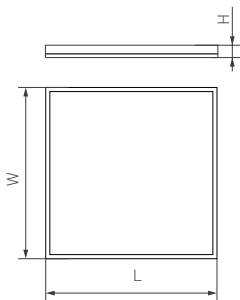

СВЕТИЛЬНИКИ

DL-INTENSO

ПРИМЕНЕНИЕ

- Светодиодная панель предназначена для освещения жилых, офисных, торговых и других помещений.

ОСОБЕННОСТИ

- Доступны различные способы монтажа: подвесной, в ячейку Т-образного профиля для потолка «Армстронг».
- Размер панели оптимален для установки в подвесные потолки типа «Армстронг».
- Корпус выполнен из алюминия с порошковым покрытием, что позволяет хорошо отводить тепло.
- Конструкция светильника и применение высококачественных материалов полностью исключают пожелтение.

Рис. 1. Чертеж и габаритные размеры

ПАРАМЕТРЫ

Напряжение питания	AC 230 В
Частота питающей сети	50/60 Гц
Мощность	40 Вт
Световой поток	4000 лм
Коэффициент мощности	PF>0.95
Класс защиты от поражения электрическим током	II
Индекс цветопередачи	CRI>90
Коэффициент пульсации	<1%
Угол излучения	120°
Класс светораспределения по ГОСТ Р 54350	П
Тип КСС по ГОСТ Р 54350	Д
Материал рассеивателя	ПММА
Степень защиты от внешних воздействий	IP40
Габаритные размеры, LxWxH	595x595x9 мм
Размеры установочного отверстия	575x575 мм
Диапазон рабочих температур окружающей среды	-20... +40 °С
Срок службы*	50 000 ч
Гарантийный срок	60 мес