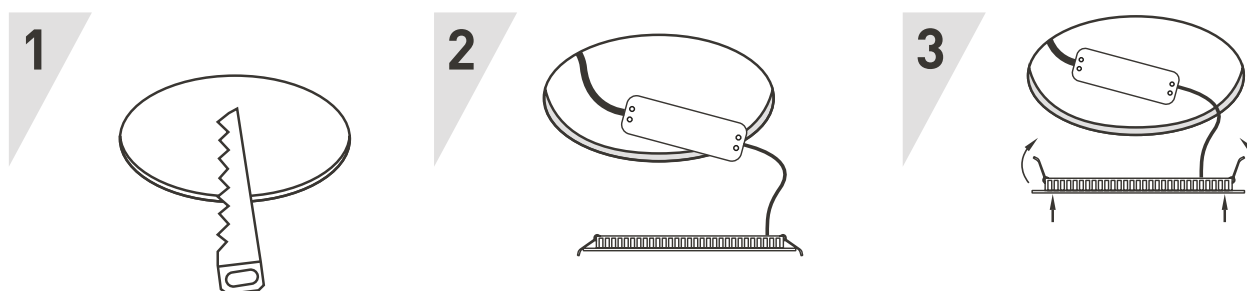

* Указано типовое значение.

УСТАНОВКА И ПОДКЛЮЧЕНИЕ

- Вырежьте отверстие в потолке по размерам, указанным в таблице параметров.
- Подключите светильник к выходу драйвера (маркировка «SEC»/«OUTPUT»/«Выход» на драйвере), используя соответствующие разъемы.
- Подключите обесточенные провода сети AC 230 В к входу драйвера (маркировка «PRI»/«INPUT»/«Вход» на драйвере).
- Отведите скобы держателя вверх и вставьте светильник вместе с драйвером в отверстие.
- Включите светильник и проверьте его работоспособность.

Рис. 2. Установка и подключение светильника