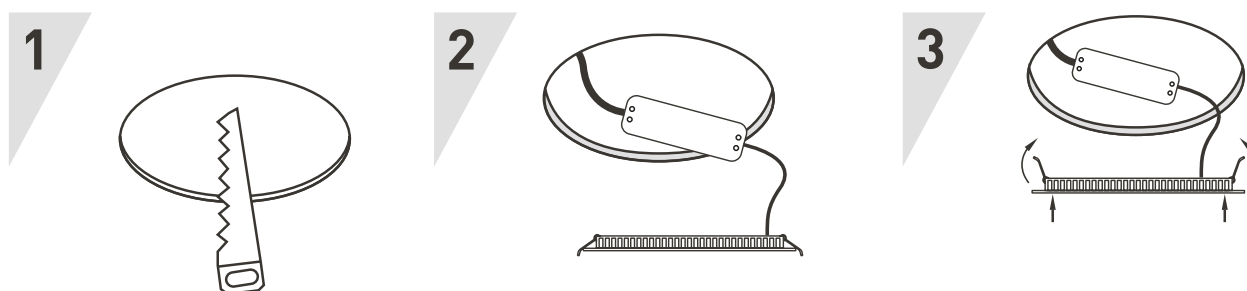

## УСТАНОВКА И ПОДКЛЮЧЕНИЕ

- Вырежьте отверстие в потолке по размерам, указанным в таблице параметров.
- Подключите светильник к выходу драйвера (маркировка «SEC»/«OUTPUT»/«Выход» на драйвере), используя соответствующие разъемы.
- Подключите обесточенные провода сети AC 230 В к входу драйвера (маркировка «PRI»/«INPUT»/«Вход» на драйвере).
- Отведите скобы держателя вверх и вставьте светильник вместе с драйвером в отверстие.
- Включите светильник и проверьте его работоспособность.

Рис. 2. Установка и подключение светильника