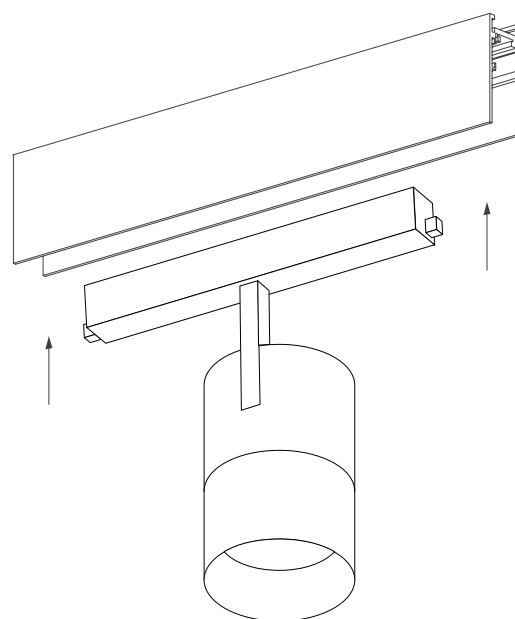

## УСТАНОВКА И ПОДКЛЮЧЕНИЕ

- Установите светильник в необходимом месте шинпровода, как показано на рис. 2.
- Правильно установленный светильник будет удерживаться в шинпроводе с помощью магнитов.
- При необходимости допускается передвинуть светильник правее или левее на небольшое расстояние (15–20 мм) вдоль шинпровода до нужного положения.
- Для извлечения светильника захватите его открытые грани пальцами и, преодолевая сопротивление магнитного крепления, потяните в направлении, противоположном плоскости крепления. Светильник отсоединится от шинпровода.

Рис. 2. Установка светильника