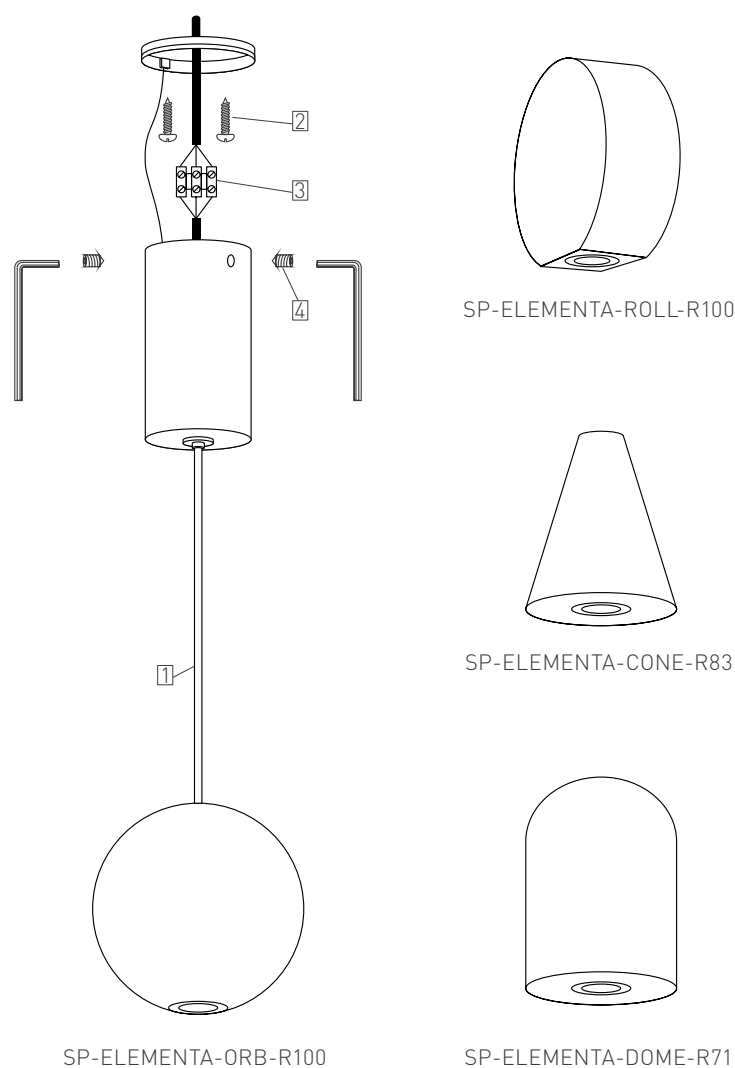

* Указано типовое значение.

УСТАНОВКА И ПОДКЛЮЧЕНИЕ

- Используя ключ из комплекта поставки, открутите винты крепления монтажного основания [4] и снимите его.
- Используя метизы [2] из комплекта поставки, закрепите монтажное основание светильника на потолке.
- Подключите провода сетевого питания AC 230 В к клеммной колодке светильника [3], соблюдая маркировку проводов питания: L — коричневый, «фаза»; N — синий, «ноль»; PE — желто-зеленый, «земление».
- Присоедините светильник к монтажному основанию и закрепите винтами [4].
- Включите питание светильника и проверьте его работоспособность.
- При необходимости отрегулируйте высоту подвеса плафона светильника [1], для чего измените длину подвесных тросов с помощью цангового зажима.

Рис. 1. Установка и подключение светильника

СОПУТСТВУЮЩИЕ ТОВАРЫ И АКСЕССУАРЫ

 **ПРИБРЕТАЮТСЯ ОТДЕЛЬНО**

Подвес с питанием для светильников
ELEMENTA

039388

Кабель питания ARL-ELEMENTA-2x0.3-CU (WH)

Подвес с питанием для светильников
ELEMENTA