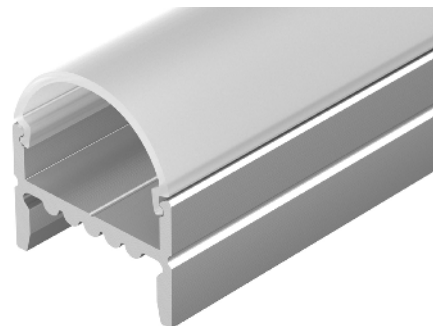

Электронная документация

АЛЮМИНИЕВЫЙ ПРОФИЛЬ

ARH-WIDE-H20-2000 ANOD

ОПИСАНИЕ

- Накладной профиль с основанием для скрытой проводки.
- Доступны экраны разных форм.

ПРИМЕНЕНИЕ

- Подсветка мебели, пазов, ниш и других элементов интерьера.
- Для светодиодных лент шириной до 15 мм.

15 мм

Накладной

Серебристый

ПАРАМЕТРЫ

| | |
|--------------------------|--|
| Артикул | 018859 |
| Модель | ARH-WIDE-H20-2000 ANOD |
| Цвет |  серебристый |
| Покрытие | анодированное |
| Форма (сечение) | прямоугольный |
| Назначение | для прямоугольных светильников |
| Размеры профиля | 2000×19.5×13.2 мм |
| Ширина площадки для лент | 15 мм |

ЧЕРТЕЖ

РУКОВОДСТВО ПО МОНТАЖУ ПРОФИЛЯ

Необходимые компоненты:

- 1 /** Закрепите держатель (IV) на поверхности. Выведите кабель от блока питания для светодиодной ленты.

- 2 /** Установите в профиль (I) светодиодную ленту (V).