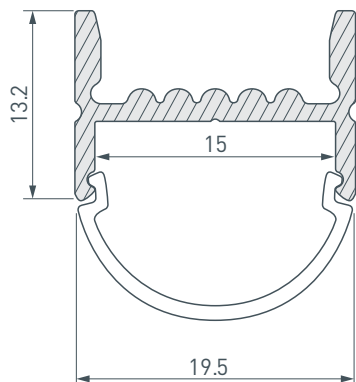

15 мм

Накладной

Серебристый

ПАРАМЕТРЫ

| | |
|--------------------------|--|
| Артикул | 018859 |
| Модель | ARH-WIDE-H20-2000 ANOD |
| Цвет |  серебристый |
| Покрытие | анодированное |
| Форма (сечение) | прямоугольный |
| Назначение | для прямоугольных светильников |
| Размеры профиля | 2000×19.5×13.2 мм |
| Ширина площадки для лент | 15 мм |

ЧЕРТЕЖ

РУКОВОДСТВО ПО МОНТАЖУ ПРОФИЛЯ

Необходимые компоненты:

- 1 /** Закрепите держатель (IV) на поверхности. Выведите кабель от блока питания для светодиодной ленты.

- 2 /** Установите в профиль (I) светодиодную ленту (V).