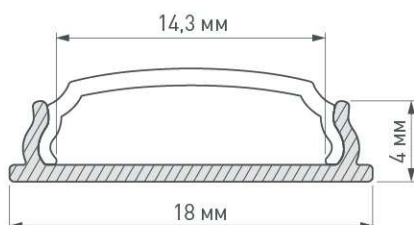

ГИБКИЙ АЛЮМИНИЕВЫЙ ПРОФИЛЬ

ARH-BENT-W18-2000 ANOD

ОСОБЕННОСТИ

- Профиль легко принимает форму окружности, полукруга, волн и т.д.
- Монтируется при помощи держателей как на ровные, так и на округлые поверхности.
- Профилю также можно придать произвольную форму руками.

ПРИМЕНЕНИЕ

- Декоративное освещение конструкций и предметов интерьера, имеющих округлую форму.
- Конструирование авторских светильников.

КОНСТРУКТИВНЫЙ ЧЕРТЕЖ

ПАРАМЕТРЫ

Артикул	023087
Модель	ARH-BENT-W18-2000 ANOD
Материал	<input checked="" type="radio"/> Анодированный алюминий
Класс пылевлагозащиты	IP33
Форма (сечение)	линейный
Назначение	декоративный
Размеры профиля	2 000 x 18 x 4 мм
Ширина площадки для лент	14 мм

* Экраны, пластиковые заглушки, держатели поставляются отдельно.

ТИП МОНТАЖА

Накладной

РЕКОМЕНДАЦИИ ПО МОНТАЖУ И КОНСТРУИРОВАНИЮ ДИЗАЙНЕРСКИХ СВЕТИЛЬНИКОВ

- На жесткие полукруглые/круглые поверхности монтируется обычным способом при помощи держателей.
- Для конструирования светильников, форму профилю можно придавать непосредственно руками, или, накручивая на какое-либо жесткое округлое основание.

Особые указания:

1. Профиль может принимать только округлые формы. Изгиб профиля под углом вызывает его деформацию.
2. Допустимый минимальный диаметр окружности – 20 см. Придание профилю формы окружности меньшего диаметра может вызвать его деформацию.
3. Сначала профилю придается нужная форма, затем вставляется экран.
4. Не рекомендуется разгибать уже изогнутый профиль и придавать ему форму повторно, поскольку это может вызвать деформацию профиля.