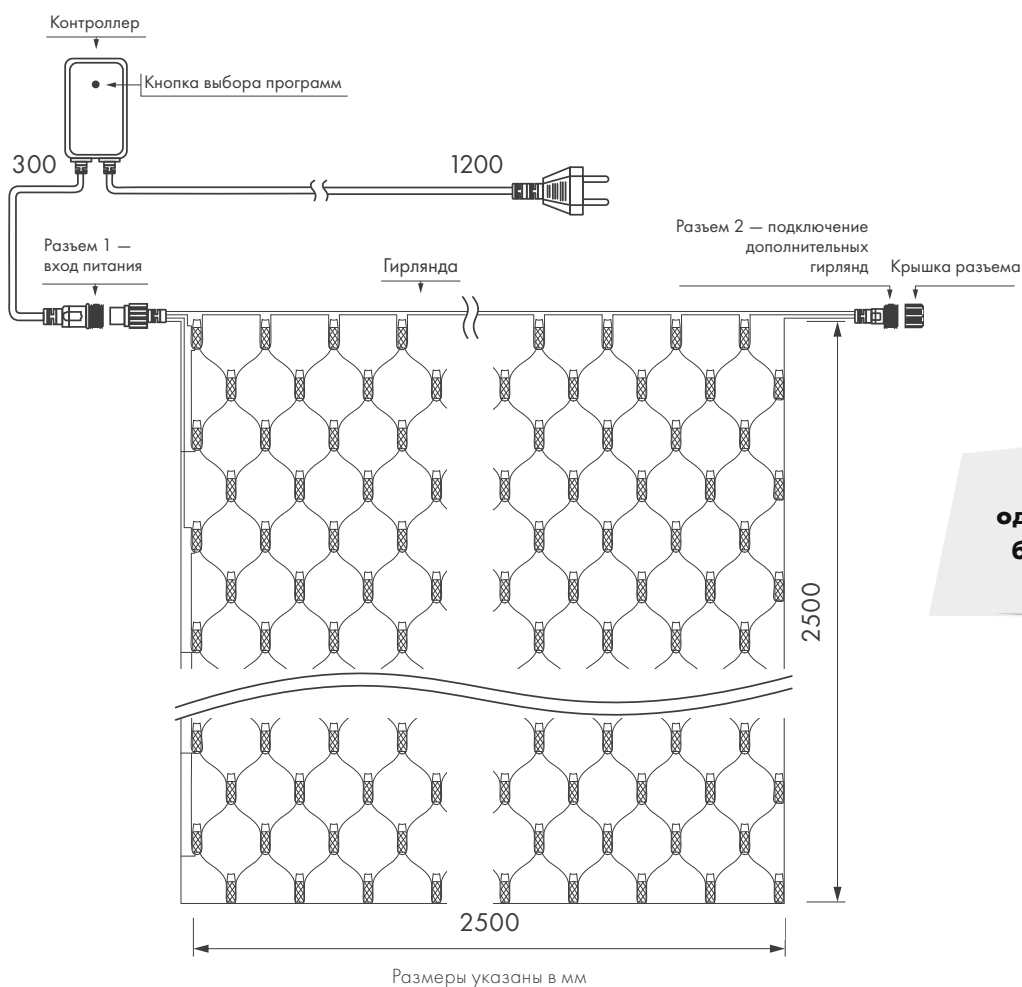

Цвета свечения

Схема подключения

Провод

**Соединение до 2
одноцветных гирлянд
без дополнительных
аксессуаров.**

1.7 кг
вес гирлянды

НЕ ЖДИТЕ ПОВОДА —
СОЗДАВАЙТЕ ПРАЗДНИК
ПО СВОЕМУ ЖЕЛАНИЮ!

СВЕТОВОЙ ДЕКОР
AR DECOLED