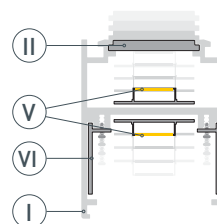

* При использовании светодиодных лент и линеек.

ЧЕРТЕЖ

РУКОВОДСТВО ПО МОНТАЖУ ПРОФИЛЯ

Установка профиля на подвесные держатели

Необходимые компоненты:

- 1 / Зафиксируйте держатели (VIII) на подвесы (VII) с помощью винтов из комплекта подвеса, затем закрепите подвес на поверхности и выведите кабель от блока питания для светодиодной линейки.

- 2 / Просверлите отверстие в профиле (I) для вывода кабеля питания для светодиодной линейки.

- 3 / При необходимости соединения двух и более профилей (I) зафиксируйте их между собой соединителями (VI). Затем установите светодиодные линейки (V) и верхний экран (II).

- 4 / Установите профиль (I) на держатели (VIII). Подключите светодиодные линейки (V) к источнику питания, строго соблюдая полярность, обозначенную на плате светодиодных линеек. Затем установите заглушки (IV) и нижний экран (III).

ПРОФИЛЬ
SL-ARC-5060-D1500-A90 BLACK

- Направление свечения — вверх и вниз.
- Сегмент круга — $\frac{1}{4}$ от круга 1500 мм.
- Диаметр полного круга — 1500 мм.
- Источник света —
линейка SL-ARC-D1500-A45-11.5W 24V
(сегмент круга — $\frac{1}{8}$).