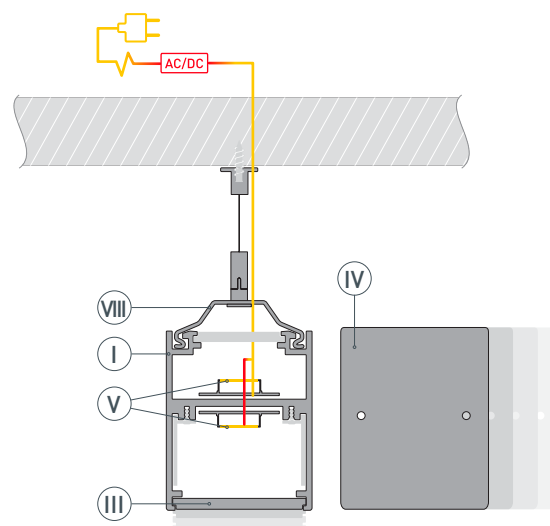

Электронная документация

АЛЮМИНИЕВЫЙ ПРОФИЛЬ SL-ARC-5060-LINE-2500 BLACK

ОПИСАНИЕ

- Черный линейный профиль для создания прямой линии света.
- Свечение с направлением вверх и вниз.
- Для специальной прямой светодиодной линейки.
- Подвесы, заглушки и гибкий экран поставляются отдельно.

* При использовании светодиодных лент и линеек.

ЧЕРТЕЖ

РУКОВОДСТВО ПО МОНТАЖУ ПРОФИЛЯ

Установка профиля на подвесные держатели

Необходимые компоненты:

- 1 / Зафиксируйте держатели (VIII) на подвесы (VII) с помощью винтов из комплекта подвеса, затем закрепите подвес на поверхности и выведите кабель от блока питания для светодиодной линейки.

- 2 / Просверлите отверстие в профиле (I) для вывода кабеля питания для светодиодной линейки.

- 3 / При необходимости соединения двух и более профилей (I) зафиксируйте их между собой соединителями (VI). Затем установите светодиодные линейки (V) и верхний экран (II).

- 4 / Установите профиль (I) на держатели (VIII). Подключите светодиодные линейки (V) к источнику питания, строго соблюдая полярность, обозначенную на плате светодиодных линеек. Затем установите заглушки (IV) и нижний экран (III).