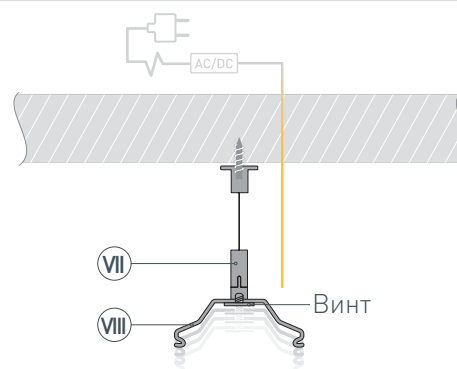

Электронная документация

АЛЮМИНИЕВЫЙ ПРОФИЛЬ SL-ARC-5060-LINE-2500 BLACK

ОПИСАНИЕ

- Черный линейный профиль для создания прямой линии света.
- Свечение с направлением вверх и вниз.
- Для специальной прямой светодиодной линейки.
- Подвесы, заглушки и гибкий экран поставляются отдельно.

* При использовании светодиодных лент и линеек.

ЧЕРТЕЖ

РУКОВОДСТВО ПО МОНТАЖУ ПРОФИЛЯ

Установка профиля на подвесные держатели

Необходимые компоненты:

- 1 / Зафиксируйте держатели (VIII) на подвесы (VII) с помощью винтов из комплекта подвеса, затем закрепите подвес на поверхности и выведите кабель от блока питания для светодиодной линейки.

- 2 / Просверлите отверстие в профиле (I) для вывода кабеля питания для светодиодной линейки.

- 3 / При необходимости соединения двух и более профилей (I) зафиксируйте их между собой соединителями (VI). Затем установите светодиодные линейки (V) и верхний экран (II).

- 4 / Установите профиль (I) на держатели (VIII). Подключите светодиодные линейки (V) к источнику питания, строго соблюдая полярность, обозначенную на плате светодиодных линеек. Затем установите заглушки (IV) и нижний экран (III).