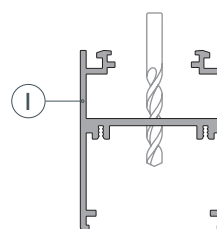

* При использовании светодиодных лент и линеек.

ЧЕРТЕЖ

РУКОВОДСТВО ПО МОНТАЖУ ПРОФИЛЯ

Установка профиля на подвесные держатели

Необходимые компоненты:

- 1 / Зафиксируйте держатели (VIII) на подвесы (VII) с помощью винтов из комплекта подвеса, затем закрепите подвес на поверхности и выведите кабель от блока питания для светодиодной линейки.

- 2 / Просверлите отверстие в профиле (I) для вывода кабеля питания для светодиодной линейки.

- 3 / При необходимости соединения двух и более профилей (I) зафиксируйте их между собой соединителями (VI). Затем установите светодиодные линейки (V) и верхний экран (II).

ПРОФИЛЬ
SL-ARC-5060-D1500-A45 BLACK

- Направление свечения — вверх и вниз.
- Сегмент круга — $\frac{1}{8}$ от круга 1500 мм.
- Диаметр полного круга — 1500 мм.
- Источник света —
линейка SL-ARC-D1500-A45-11.5W 24V
(сегмент круга — $\frac{1}{8}$).

ПРОФИЛЬ
SL-ARC-5060-D1500-A90 BLACK

- Направление свечения — вверх и вниз.
- Сегмент круга — $\frac{1}{4}$ от круга 1500 мм.
- Диаметр полного круга — 1500 мм.
- Источник света —
линейка SL-ARC-D1500-A45-11.5W 24V
(сегмент круга — $\frac{1}{8}$).