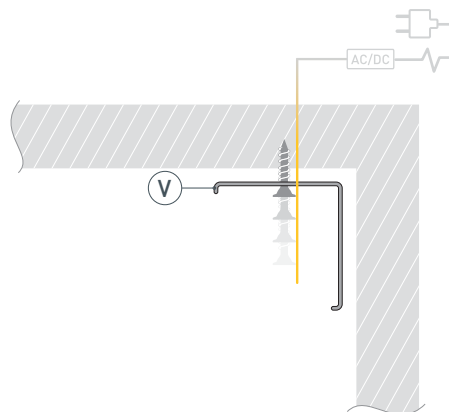

ЧЕРТЕЖ

РУКОВОДСТВО ПО МОНТАЖУ ПРОФИЛЯ

Установка профиля на скобы-держатели.
Необходимые компоненты:

- 1 / Закрепите скобы-держатели (V) на поверхности и выведите кабель от блока питания светодиодной ленты.

- 2 / Установите в профиль (I) светодиодную ленту (IV).

- 3 / Установите на профиль экран (II), а затем заглушки (III).

- 4 / Установите профиль (I) в скобы-держатели (V) и соедините кабели питания светодиодной ленты.