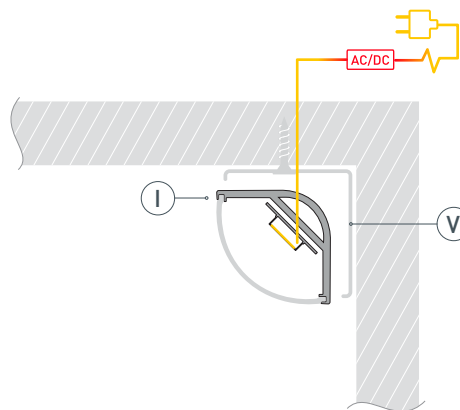

ЧЕРТЕЖ

РУКОВОДСТВО ПО МОНТАЖУ ПРОФИЛЯ

Установка профиля на скобы-держатели.
Необходимые компоненты:

- 1 / Закрепите скобы-держатели (V) на поверхности и выведите кабель от блока питания светодиодной ленты.

- 2 / Установите в профиль (I) светодиодную ленту (IV).

- 3 / Установите на профиль экран (II), а затем заглушки (III).

- 4 / Установите профиль (I) в скобы-держатели (V) и соедините кабели питания светодиодной ленты.