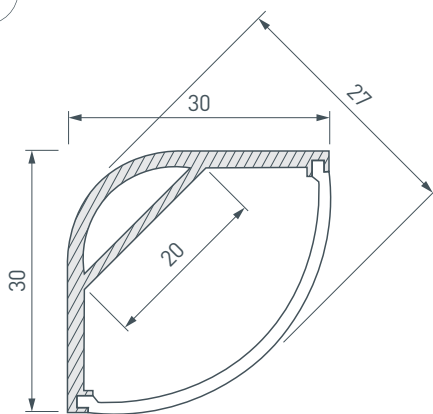

20 мм

Накладной

Серебристый

ПАРАМЕТРЫ

Артикул	016136
Модель	ARH-KANT-H30-2000 ANOD
Цвет	 серебристый
Покрытие	анодированное
Форма (сечение)	угловой
Назначение	для контурной подсветки
Размеры профиля	2000×30×30 мм
Ширина площадки для лент	20 мм

ЧЕРТЕЖ

РУКОВОДСТВО ПО МОНТАЖУ ПРОФИЛЯ

Установка профиля на скобы-держатели.
Необходимые компоненты:

- 1 / Закрепите скобы-держатели (V) на поверхности и выведите кабель от блока питания светодиодной ленты.

- 2 / Установите в профиль (I) светодиодную ленту (IV).

- 3 / Установите на профиль экран (II), а затем заглушки (III).

- 4 / Установите профиль (I) в скобы-держатели (V) и соедините кабели питания светодиодной ленты.