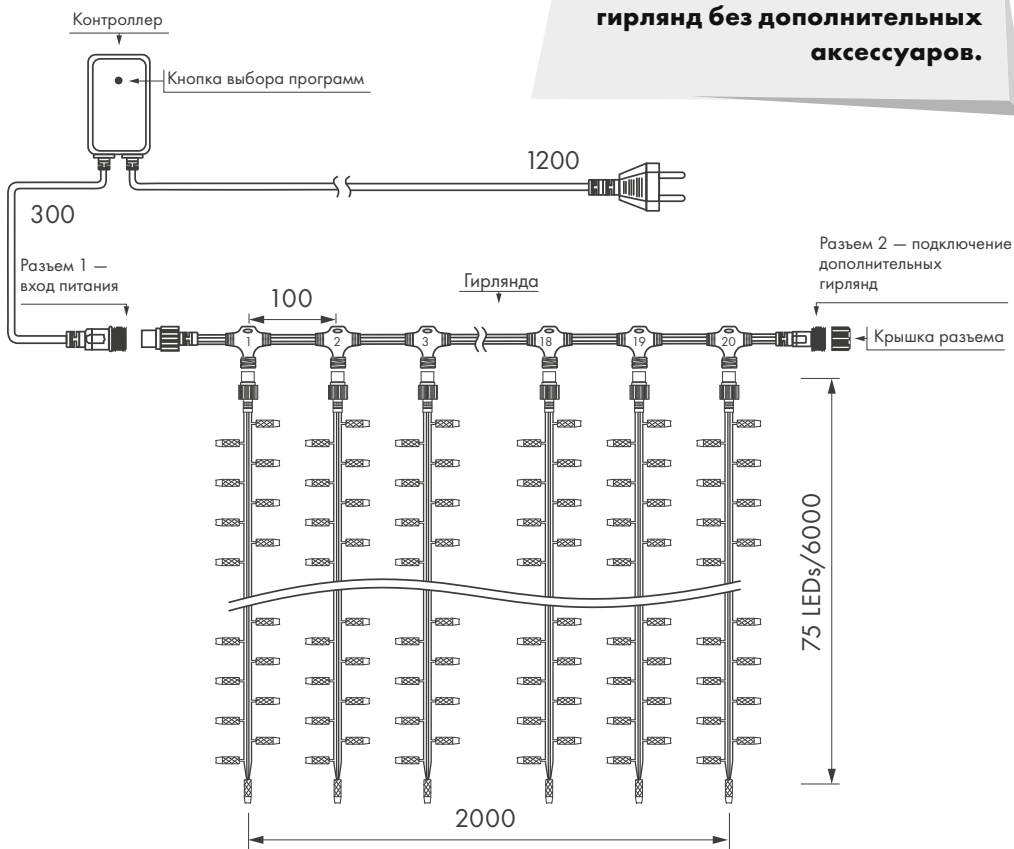

## Параметры

Напряжение питания	<b>AC 230 В</b>
Мощность	<b>180 Вт</b>
Размер светодиода	<b>Ø 5 мм</b>
Габариты	<b>2000 × 6000 мм</b>
Кол-во нитей	<b>20 шт.</b>
Кол-во светодиодов	<b>1500 шт. (75 × 20 нитей)</b>
Степень защиты	<b>IP65</b>

## Схема подключения

Размеры указаны в мм

**8.7 кг**  
вес гирлянды

Температурный режим  
-30... +40 °С

**1 год**  
гарантия

**НЕ ЖДИТЕ ПОВОДА —**  
СОЗДАВАЙТЕ ПРАЗДНИК  
ПО СВОЕМУ ЖЕЛАНИЮ!