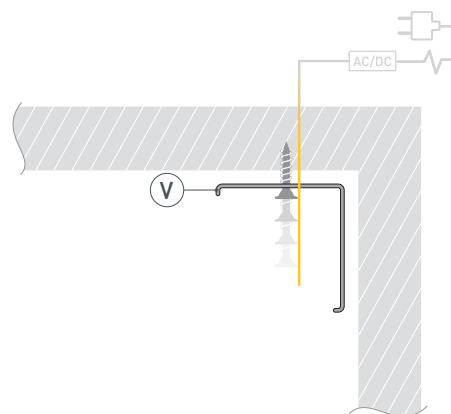

## РУКОВОДСТВО ПО МОНТАЖУ ПРОФИЛЯ

Установка профиля на скобы-держатели.  
Необходимые компоненты:

- 1** / Закрепите скобы-держатели (V) на поверхности и выведите кабель от блока питания светодиодной ленты.

- 2** / Установите в профиль (I) светодиодную ленту (IV).

- 3** / Установите на профиль экран (II), а затем заглушки (III).

- 4** / Установите профиль (I) в скобы-держатели (V) и соедините кабели питания светодиодной ленты.