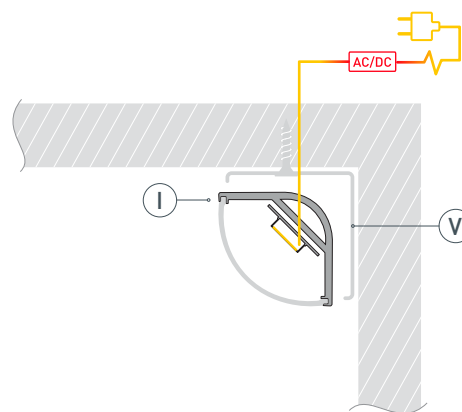

## РУКОВОДСТВО ПО МОНТАЖУ ПРОФИЛЯ

Установка профиля на скобы-держатели.  
Необходимые компоненты:

- 1** / Закрепите скобы-держатели (V) на поверхности и выведите кабель от блока питания светодиодной ленты.

- 2** / Установите в профиль (I) светодиодную ленту (IV).

- 3** / Установите на профиль экран (II), а затем заглушки (III).

- 4** / Установите профиль (I) в скобы-держатели (V) и соедините кабели питания светодиодной ленты.