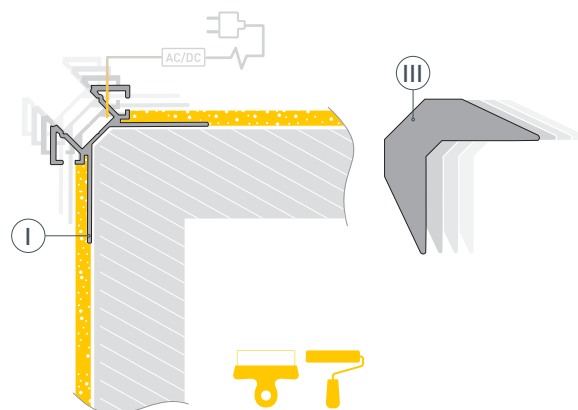

ПРИМЕНЕНИЕ

- Декоративная контурная подсветка внешних углов стен и конструкций.
- Для светодиодных лент шириной до 12 мм и мощностью до 25 Вт/м.

12 мм

Встраиваемый угловой

Серебристый

ПАРАМЕТРЫ

Артикул	023889
Модель	ARH-DECORE-S12-EXT-2000 ANOD внешний
Цвет	 серебристый
Покрытие	анодированное
Форма (сечение)	с фланцем
Назначение	для контурной подсветки
Размеры профиля	2000×45.1×30.3 мм
Ширина площадки для лент	12 мм

ЧЕРТЕЖ

РУКОВОДСТВО ПО МОНТАЖУ ПРОФИЛЯ

Необходимые компоненты:

Профиль

Заглушка

Экран

Светодиодная лента

- 1** / Установите на профиль **I** заглушки **III**. Зафиксируйте профиль **I** на поверхности при помощи строительной смеси. Выведите кабель от блока питания светодиодной ленты.

- 2** / Установите в профиль **I** светодиодную ленту **IV** и соедините кабели питания светодиодной ленты **IV**.

- 3** / Нанесите финальный слой шпатлевки либо уложите плитку. Установите в профиль **I** экран **II**.