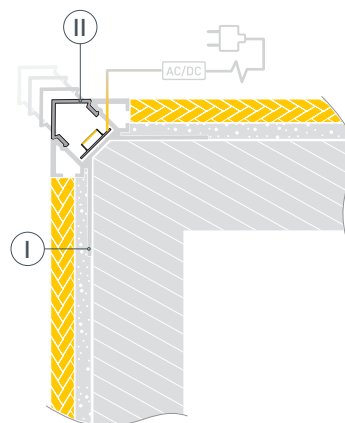

ПРИМЕНЕНИЕ

- Декоративная контурная подсветка внешних углов стен и конструкций.
- Для светодиодных лент шириной до 12 мм и мощностью до 25 Вт/м.

12 мм

Встраиваемый угловой

Серебристый

ПАРАМЕТРЫ

Артикул	023889
Модель	ARH-DECORE-S12-EXT-2000 ANOD внешний
Цвет	 серебристый
Покрытие	анодированное
Форма (сечение)	с фланцем
Назначение	для контурной подсветки
Размеры профиля	2000×45.1×30.3 мм
Ширина площадки для лент	12 мм

ЧЕРТЕЖ

РУКОВОДСТВО ПО МОНТАЖУ ПРОФИЛЯ

Необходимые компоненты:

Профиль

Заглушка

Экран

Светодиодная лента

- 1** / Установите на профиль **I** заглушки **III**. Зафиксируйте профиль **I** на поверхности при помощи строительной смеси. Выведите кабель от блока питания светодиодной ленты.

- 2** / Установите в профиль **I** светодиодную ленту **IV** и соедините кабели питания светодиодной ленты **IV**.

- 3** / Нанесите финальный слой шпатлевки либо уложите плитку. Установите в профиль **I** экран **II**.