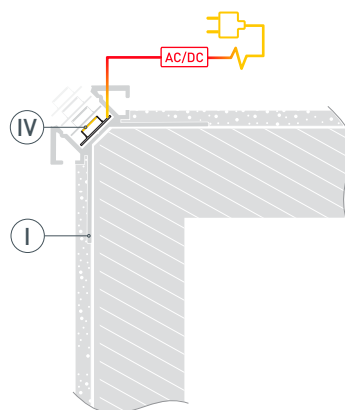

ЧЕРТЕЖ

РУКОВОДСТВО ПО МОНТАЖУ ПРОФИЛЯ

Необходимые компоненты:

Профиль

Заглушка

Экран

Светодиодная лента

- 1** / Установите на профиль **I** заглушки **III**. Зафиксируйте профиль **I** на поверхности при помощи строительной смеси. Выведите кабель от блока питания светодиодной ленты.

- 2** / Установите в профиль **I** светодиодную ленту **IV** и соедините кабели питания светодиодной ленты **IV**.

- 3** / Нанесите финальный слой шпатлевки либо уложите плитку. Установите в профиль **I** экран **II**.